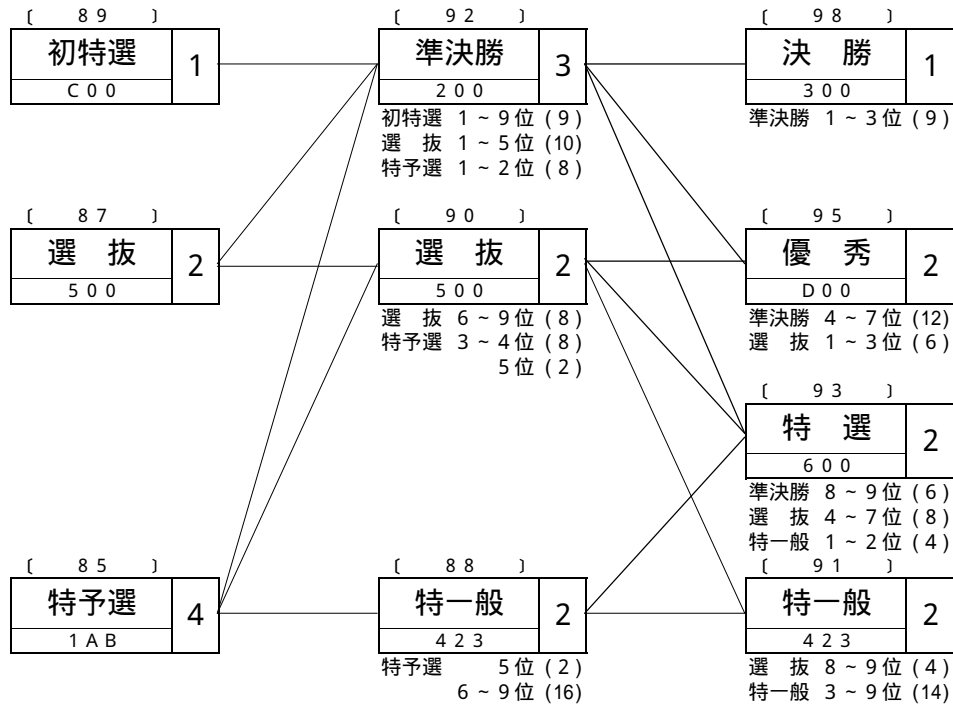

概定番組コード	
1 S 2 7 9 1	R 3 3

競輪種類	競走クラス	レース数	概定日数	備考
F	A	7	3	レインボーカップシリーズ A級1班2班戦セカンドステージ用

概定番組コード	
10259C	V31

競輪種類	競走クラス	レース数	概定日数	備考
F	A	5	3	A級3班戦(チャレンジレース) (平成21年前期からレース平均点を変更)

【参考】レインボーカップセカンドステージの前半5レースは、通常の3日制F 開催で行っているチャレンジレースを実施します。