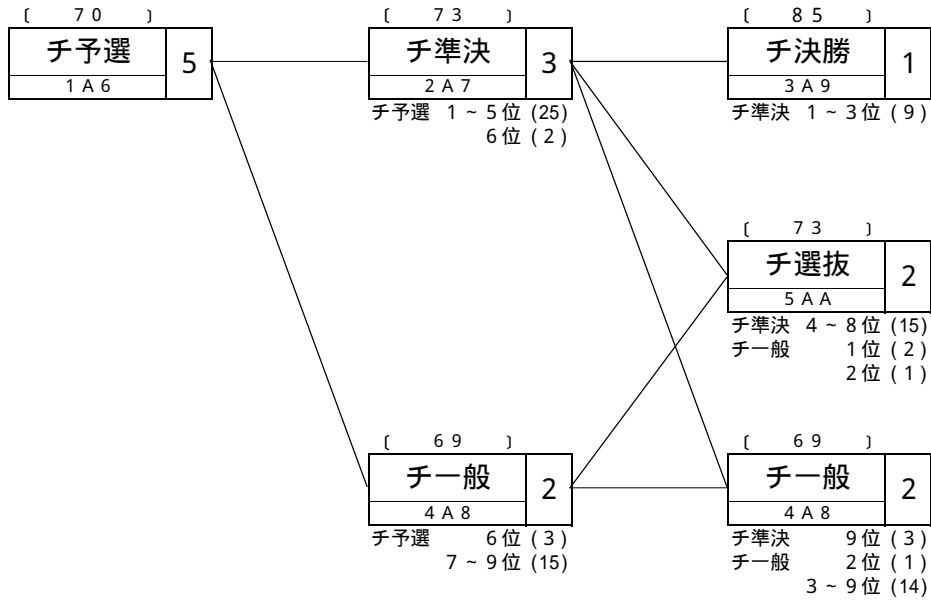

概定番組コード	
1 S 2 7 9 1	R 3 3

競輪種類	競走クラス	レース数	概定日数	備考
F	A	7	3	レインボーカップシリーズ A級1班2班戦セカンドステージ用

概定番組コード	
10259C	V31

競輪種類	競走クラス	レース数	概定日数	備考
F	A	5	3	A級3班戦(チャレンジレース) (平成21年前期からレース平均点を変更)

【参考】レインボーカップセカンドステージの前半5レースは、通常の3日制F 開催で行っているチャレンジレースを実施します。