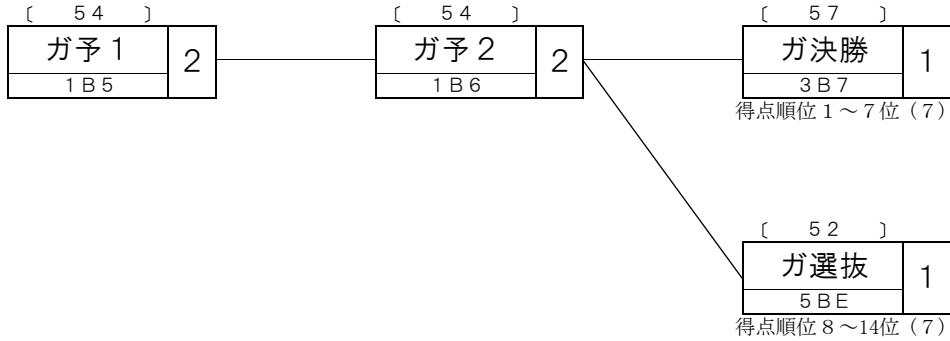

概定番組コード	
107275	L38

競輪種類	競走クラス	レース数	概定日数	備考
F II	L	2	3	ガールズケイリン用(7車立て)

ガールズGPトライアルA

ポイント表

予選(第1走)		予選(第2走)	
着位	ポイント	着位	ポイント
1位	8点	1位	11点
2位	7点	2位	9点
3位	6点	3位	7点
4位	5点	4位	5点
5位	4点	5位	4点
6位	3点	6位	3点
7位	2点	7位	2点
棄権	1点	棄権	1点
失格	0点	失格	0点
欠場		欠場	0点