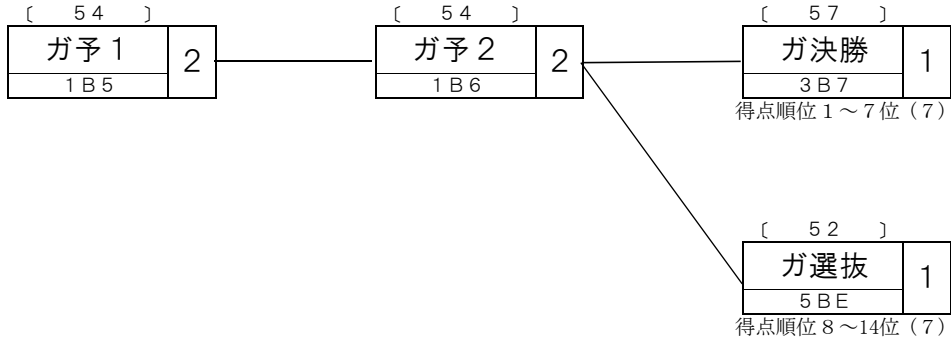

概定番組コード	
107276	L39

競輪種類	競走クラス	レース数	概定日数	備考
F II	L	2	3	ガールズケイリン用(7車立て)

ガールズGPトライアルB

ポイント表

予選(第1走)		予選(第2走)	
着位	ポイント	着位	ポイント
1位	8点	1位	11点
2位	7点	2位	9点
3位	6点	3位	7点
4位	5点	4位	5点
5位	4点	5位	4点
6位	3点	6位	3点
7位	2点	7位	2点
棄権	1点	棄権	1点
失格	0点	失格	0点
欠場		欠場	0点