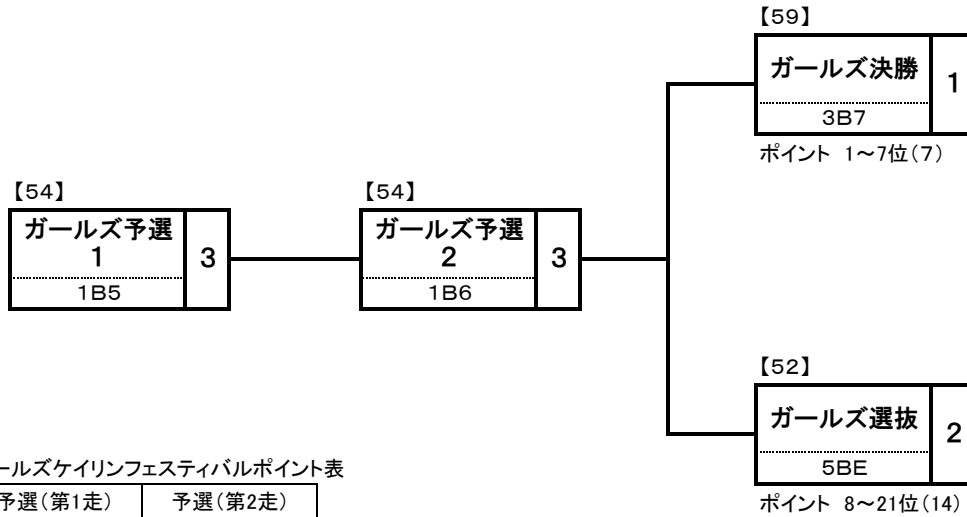

概定番組コード	
107371	L33

競輪種類	競走クラス	レース数	概定日数	備考
FⅡ	L	3	3	ガールズケイリンフェスティバル(7車立)

第 1 日	第 2 日	第 3 日
-------	-------	-------

ガールズケイリンフェスティバルポイント表

予選(第1走)		予選(第2走)	
着位	ポイント	着位	ポイント
1位	8点	1位	11点
2位	7点	2位	9点
3位	6点	3位	7点
4位	5点	4位	5点
5位	4点	5位	4点
6位	3点	6位	3点
7位	2点	7位	2点
棄権	1点	棄権	1点
失格	0点	失格	0点
欠場		欠場	