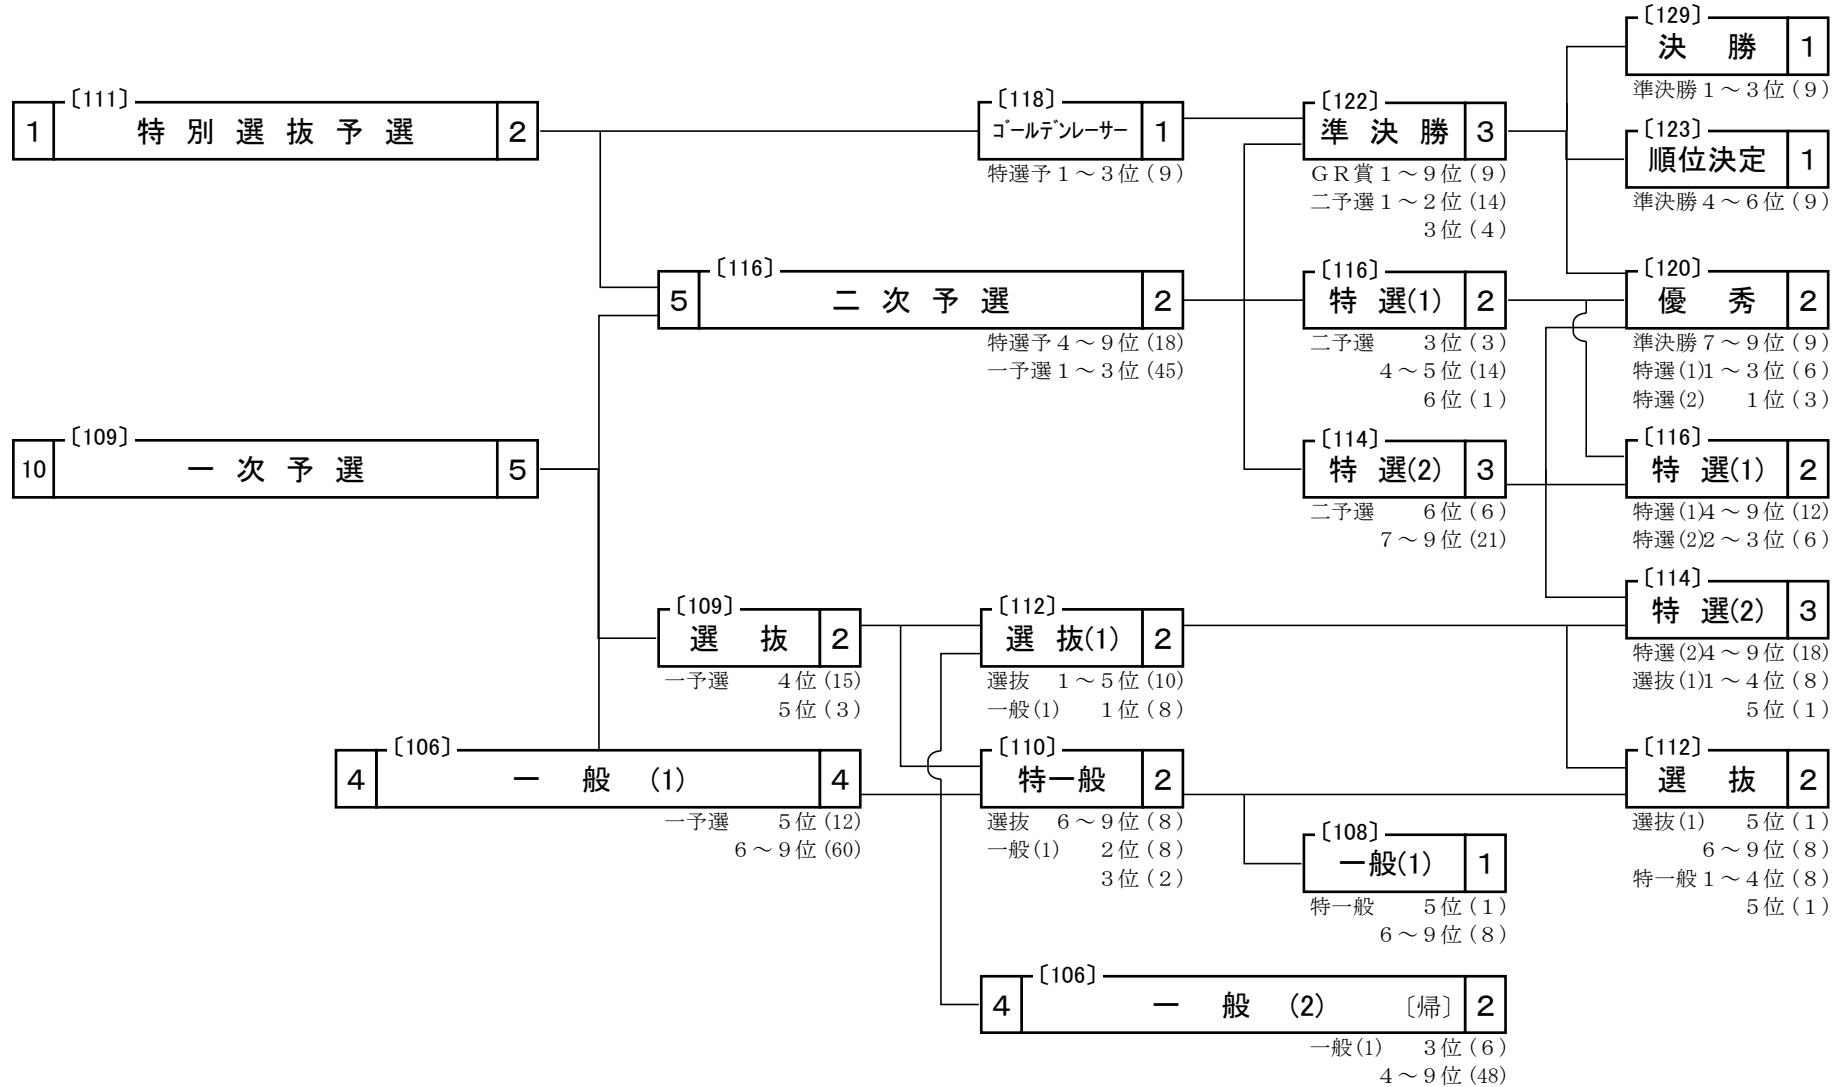

# 第76回 日本選手権競輪 概定番組表 [レース平均点]

第 1 日	第 2 日	第 3 日	第 4 日	第 5 日	第 6 日
-------	-------	-------	-------	-------	-------

レース数	出場選手数										
総選手数	帰郷選手数										
11R	99名	11R	99名	11R	99名	11R	99名	11R	99名	11R	99名
162名	—	162名	—	162名	—	162名	3回出走 36名	126名	4回出走 9名 3回出走 18名	99名	99名