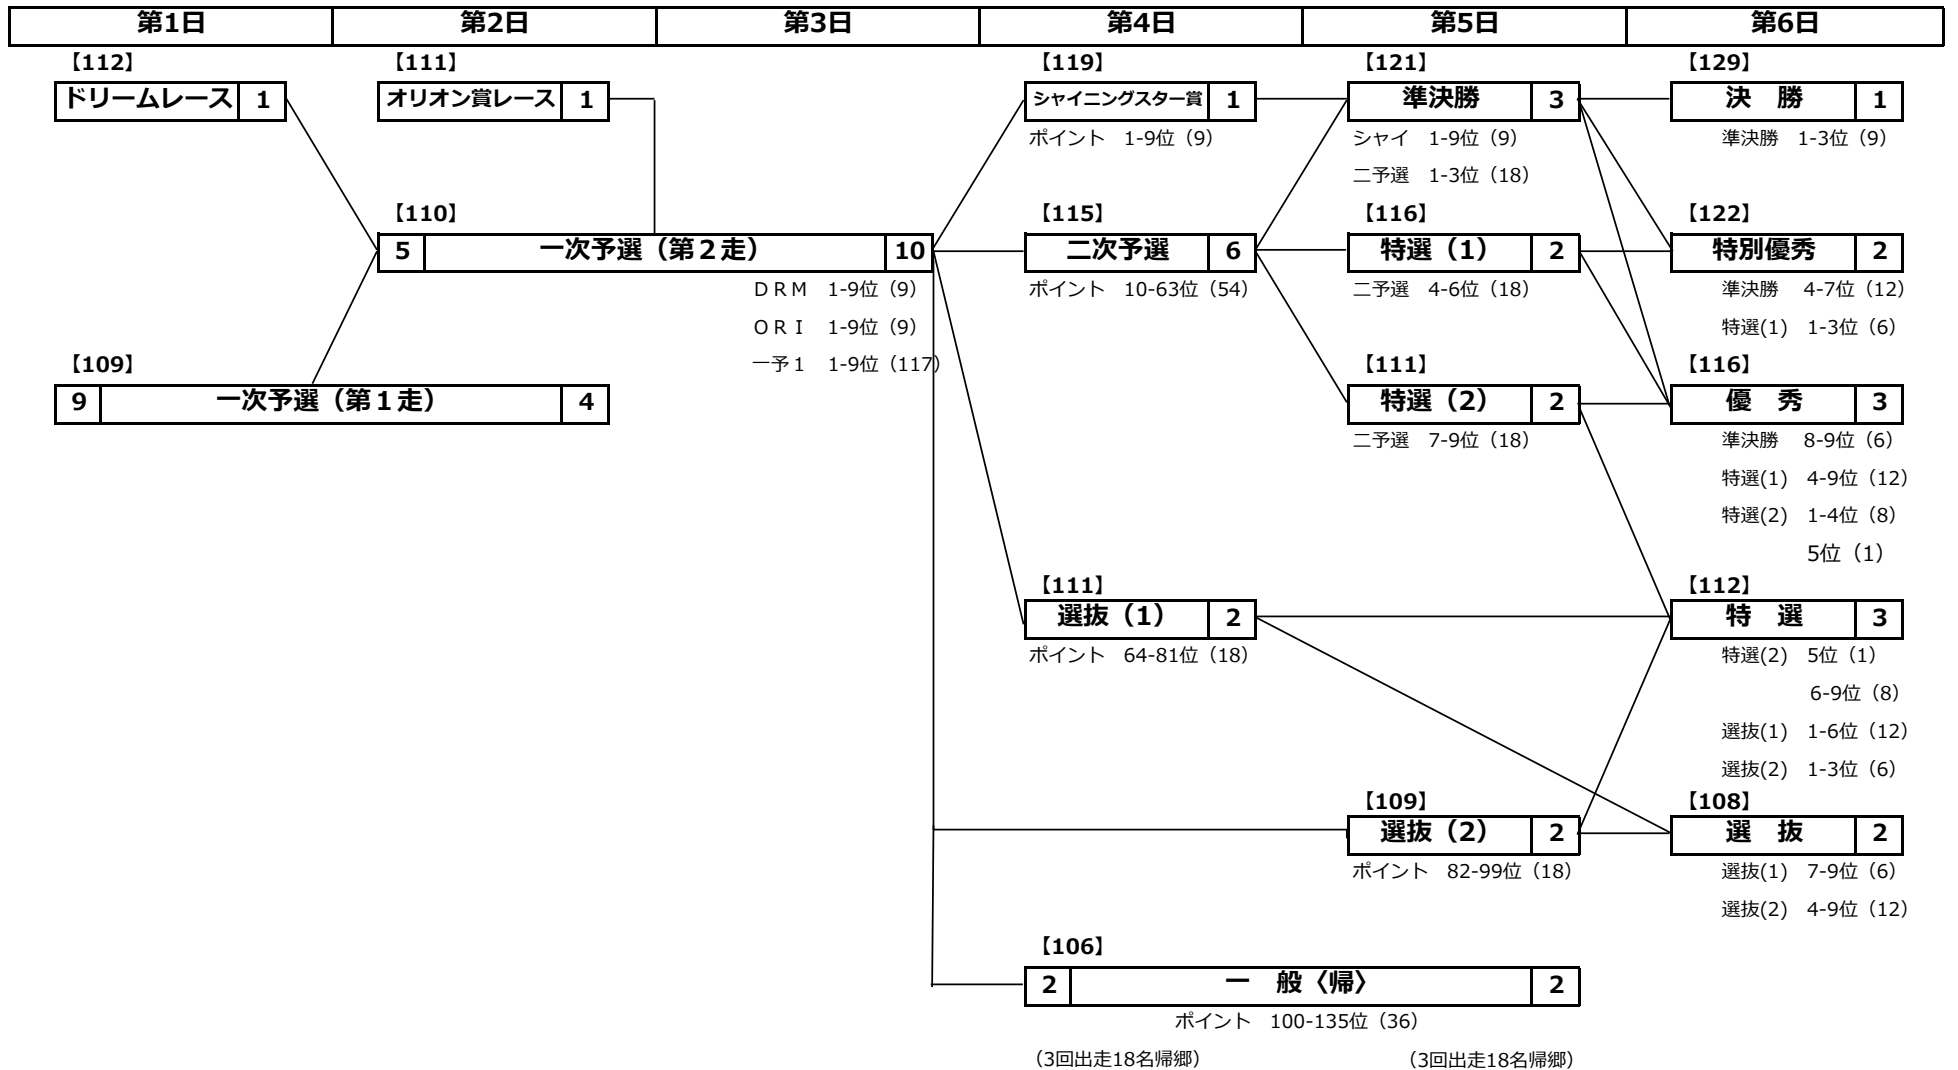

概定コード【S07】

オールスター競輪

正選手135名 ポイント制

レース数/出場選手数					
総選手数/帰郷選手数					
10R/90名	10R/90名	10R/90名	11R/99名	11R/99名	11R/99名
135名/0名	135名/0名	135名/0名	135名/3回出走の18名	117名/3回出走18名	99名/5回出走63名・4回出走36名