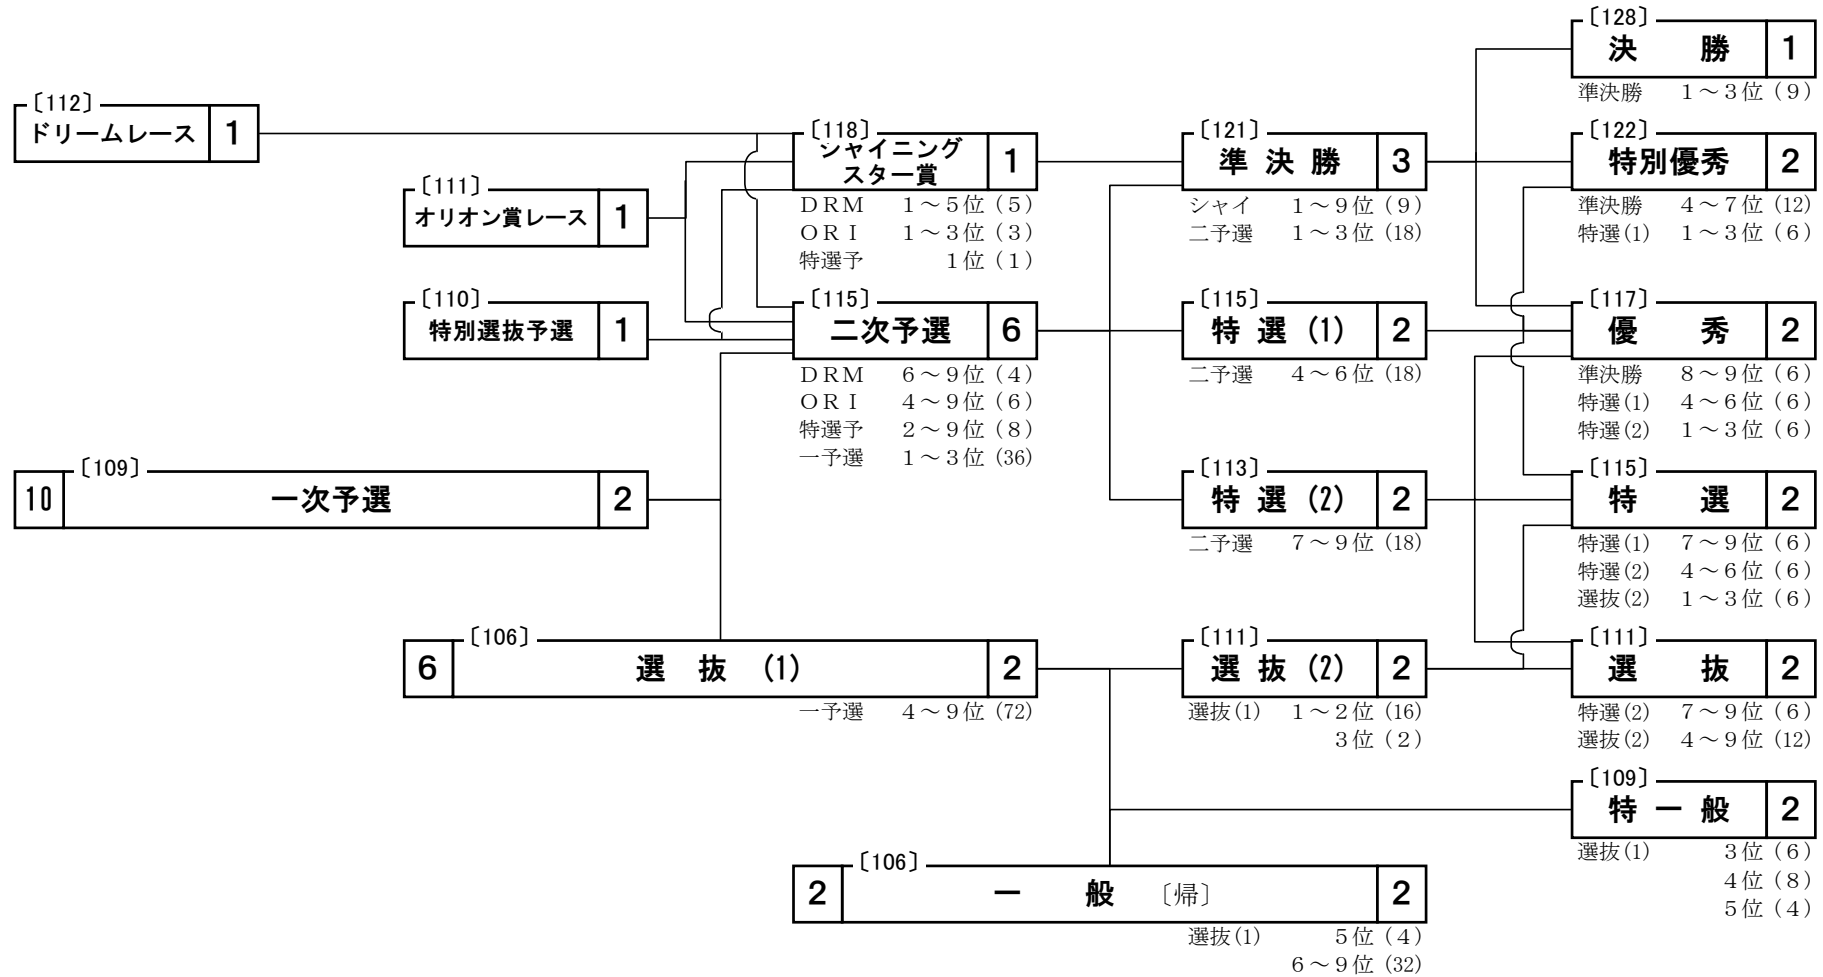

概定コード【S06】

オールスター競輪（GI） 概定番組表【レース平均点】

第 1 日	第 2 日	第 3 日	第 4 日	第 5 日
-------	-------	-------	-------	-------

レース数	出場選手数								
総選手数	帰郷選手数								
11R	99名	10R	90名	11R	99名	11R	99名	11R	99名
135名	—	135名	—	135名	3回出走の18名	117名	3回出走の18名	99名	4回出走の81名 3回出走の18名