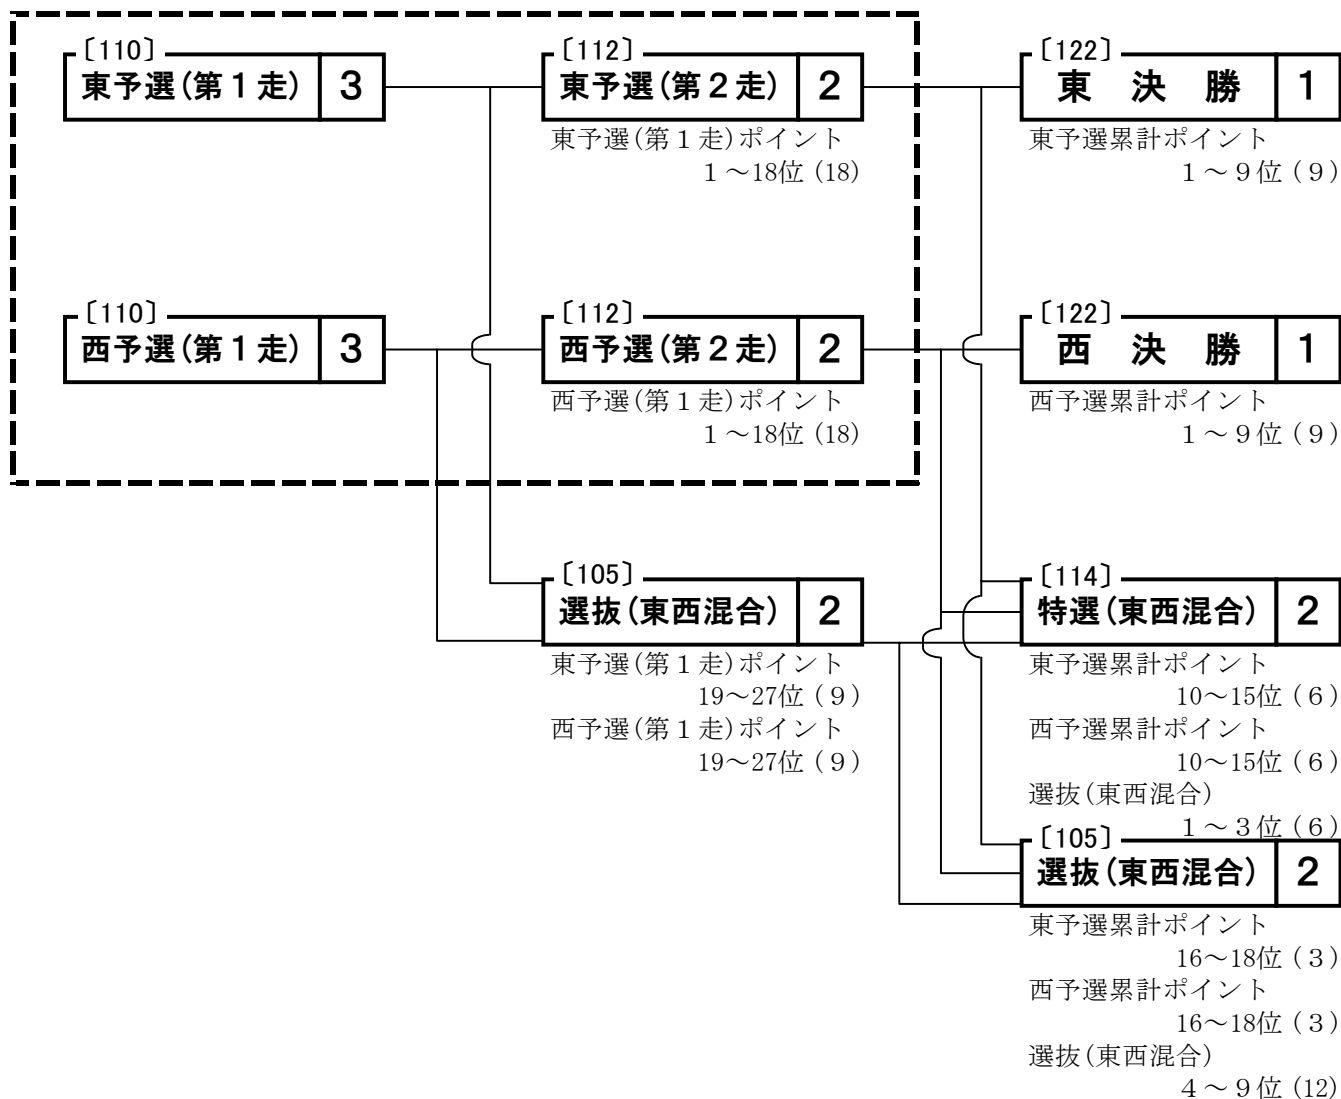

東日本大震災被災地支援 第11回東西王座戦 (G II)

概定番組表 [レース平均点]

第 1 日	第 2 日	第 3 日
-------	-------	-------

○ 東西王座戦(G II)ポイント表

予選(第1走)		予選(第2走)	
着位	ポイント	着位	ポイント
1位	15 点	1位	20 点
2位	13 点	2位	17 点
3位	12 点	3位	15 点
4位	11 点	4位	14 点
5位	10 点	5位	12 点
6位	9 点	6位	10 点
7位	8 点	7位	9 点
8位	7 点	8位	8 点
9位	6 点	9位	7 点
棄権	2 点	棄権	3 点
失格	0 点	失格	0 点