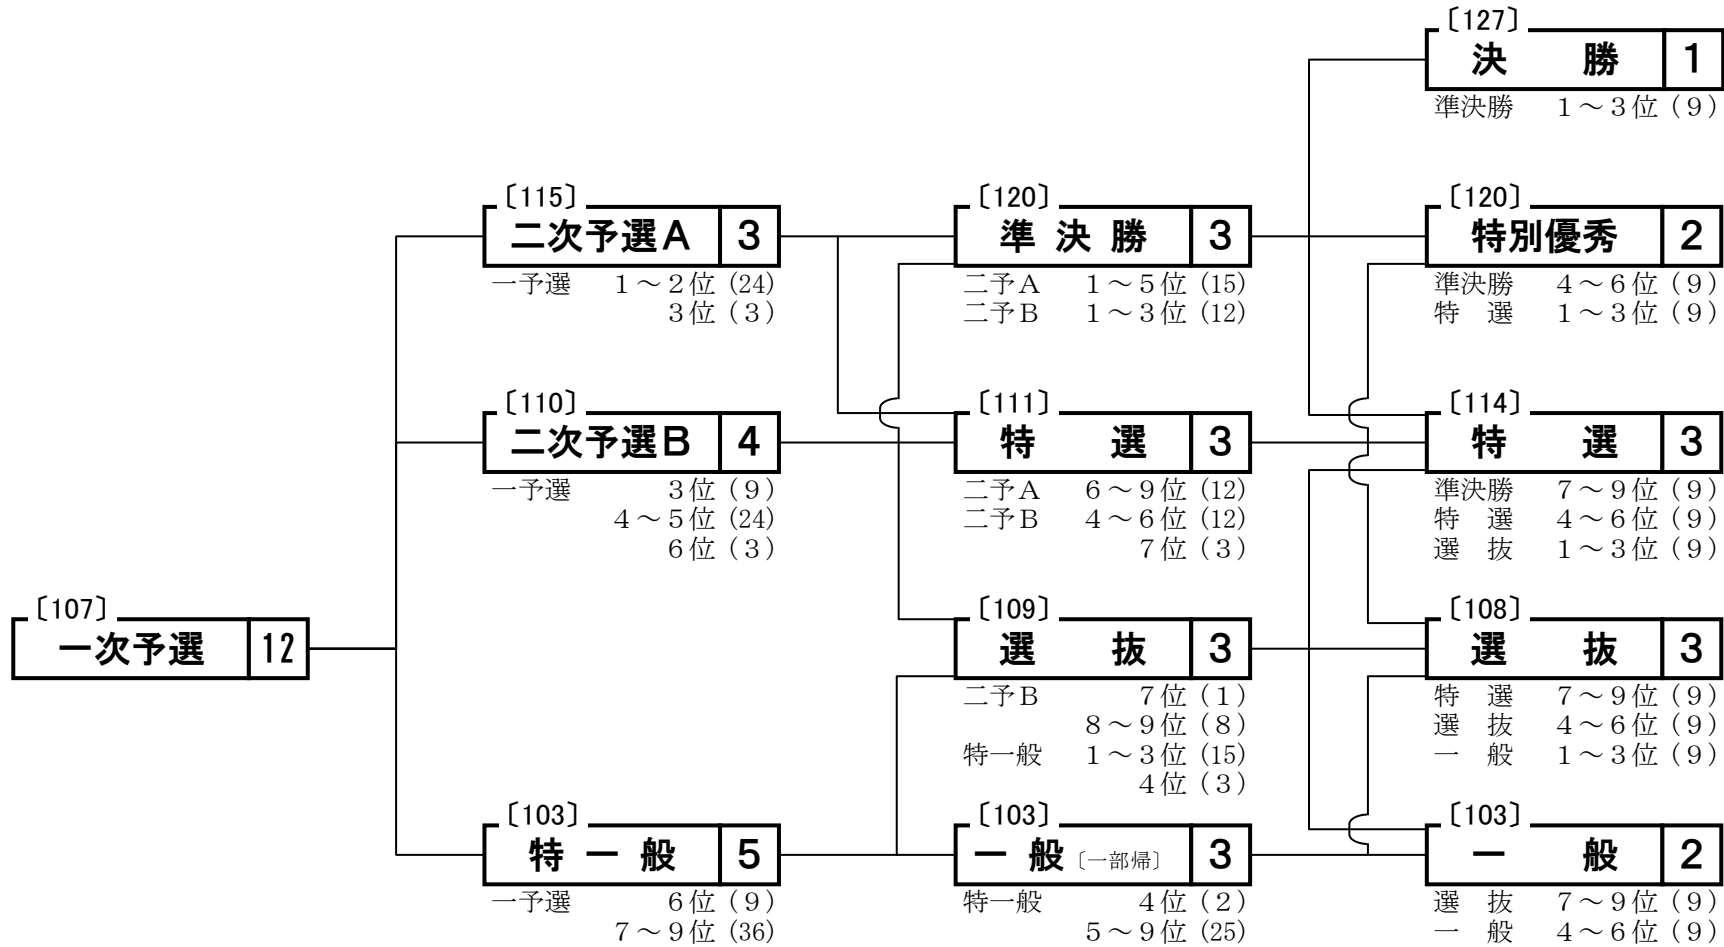

第28回共同通信社杯 (G II) 概定番組表 [レース平均点]

第 1 日 4/27(金)	第 2 日 4/28(土)	第 3 日 4/29(日)	第 4 日 4/30(月)
---------------	---------------	---------------	---------------

一 般 7 ~ 9 位 (9) 帰郷