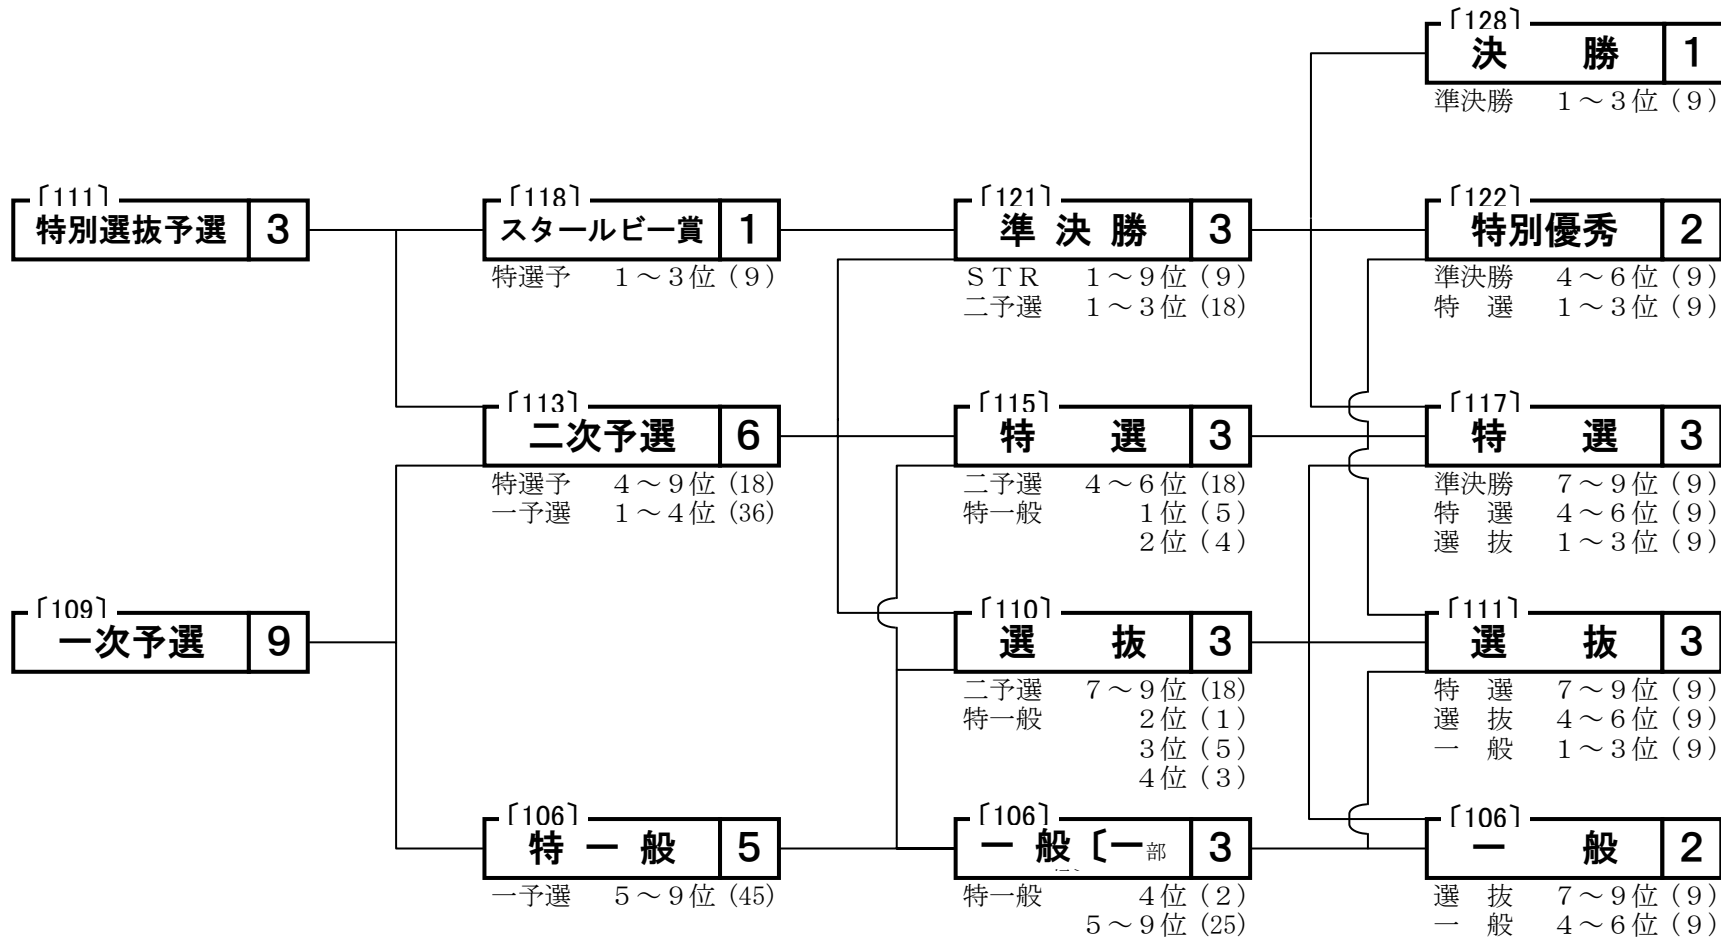

第28回読売新聞社杯全日本選抜競輪（G I） 概定番組表〔レース平均点〕

第 1 日	2/8(金)	第 2 日	2/9(土)	第 3 日	2/10(日)	第 4 日	2/11(月)
-------	--------	-------	--------	-------	---------	-------	---------

一 般 7～9位 (9) 帰郷