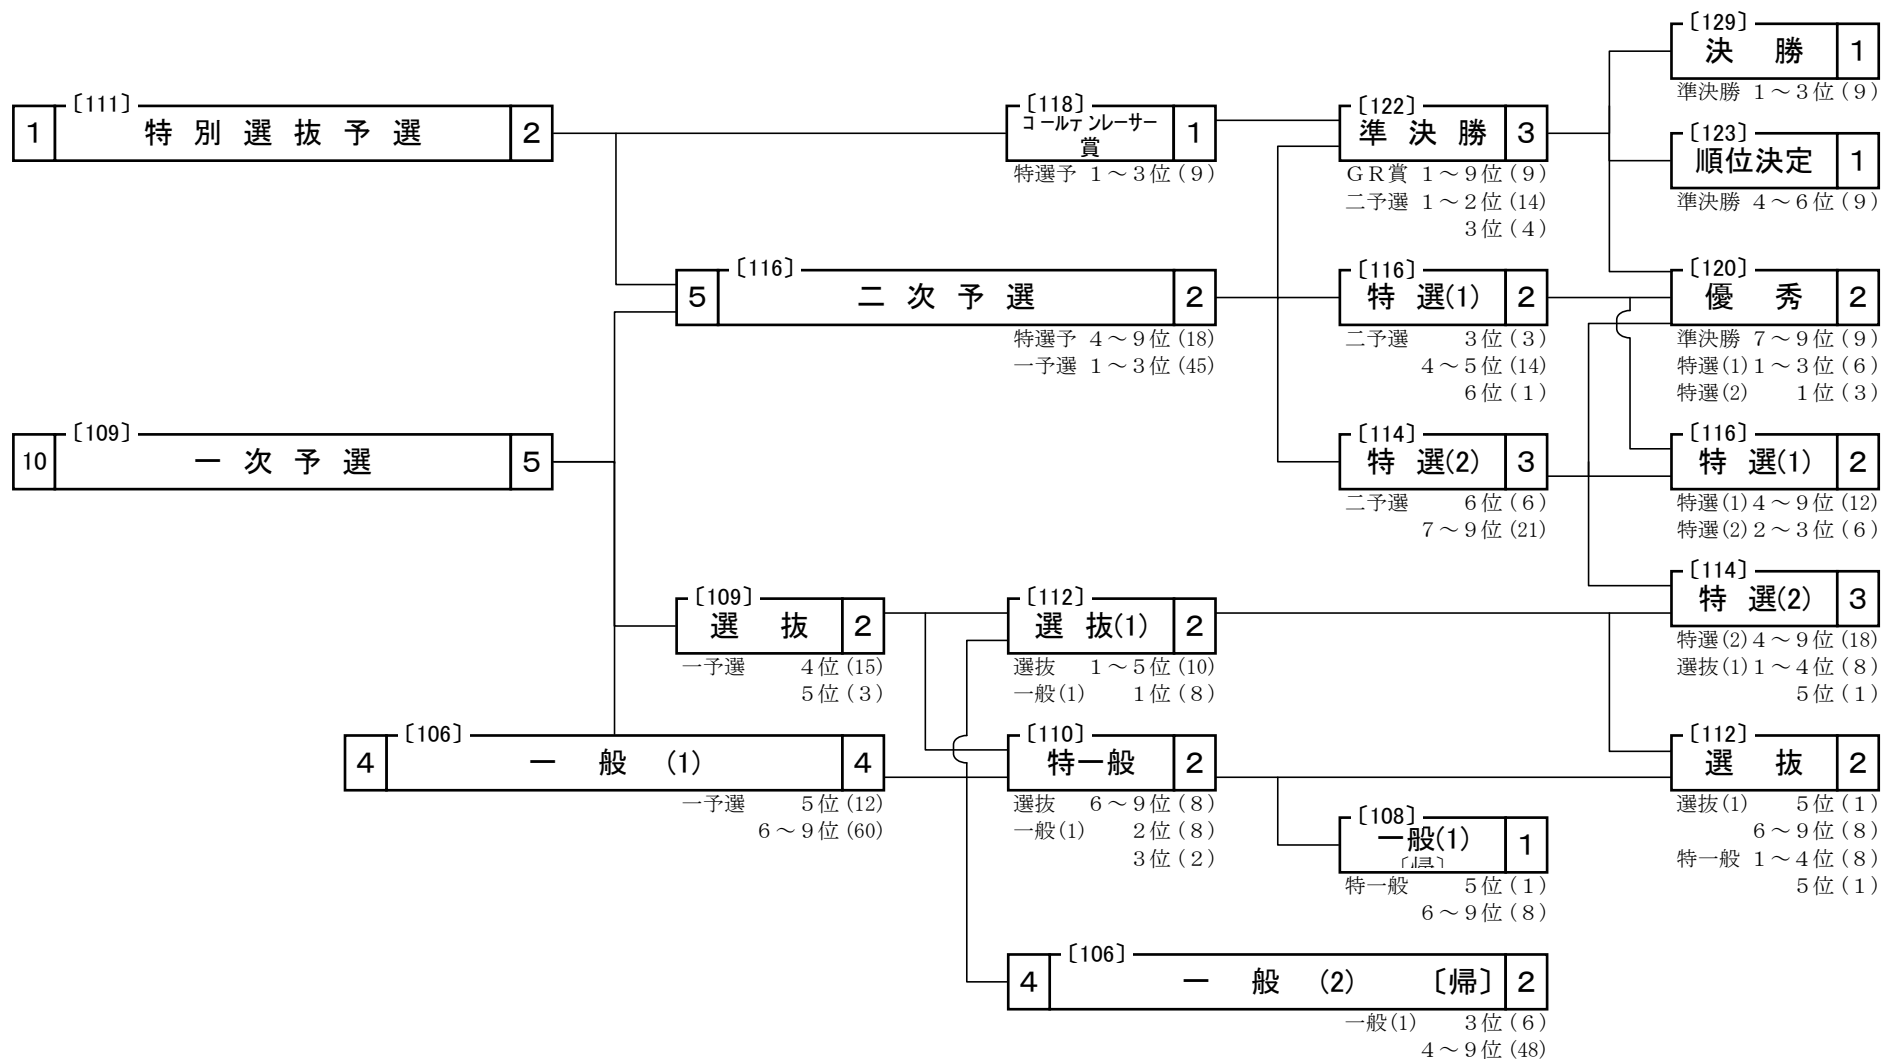

第66回 日本選手権競輪 (G I) 概定番組表 [レース平均点]

第 1 日	3/19(火)	第 2 日	3/20(水)	第 3 日	3/21(木)	第 4 日	3/22(金)	第 5 日	3/23(土)	第 6 日	3/24(日)
-------	---------	-------	---------	-------	---------	-------	---------	-------	---------	-------	---------

レース数	出場選手数	レース数	出場選手数	レース数	出場選手数	レース数	出場選手数	レース数	出場選手数	レース数	出場選手数
11R	99名	11R	99名	11R	99名	11R	99名	11R	99名	11R	99名
総選手数	帰郷選手数	総選手数	帰郷選手数	総選手数	帰郷選手数	総選手数	帰郷選手数	総選手数	帰郷選手数	総選手数	帰郷選手数
162名	—	162名	—	162名	—	162名	3回出走 36名	126名	4回出走 9名 3回出走 18名	99名	99名