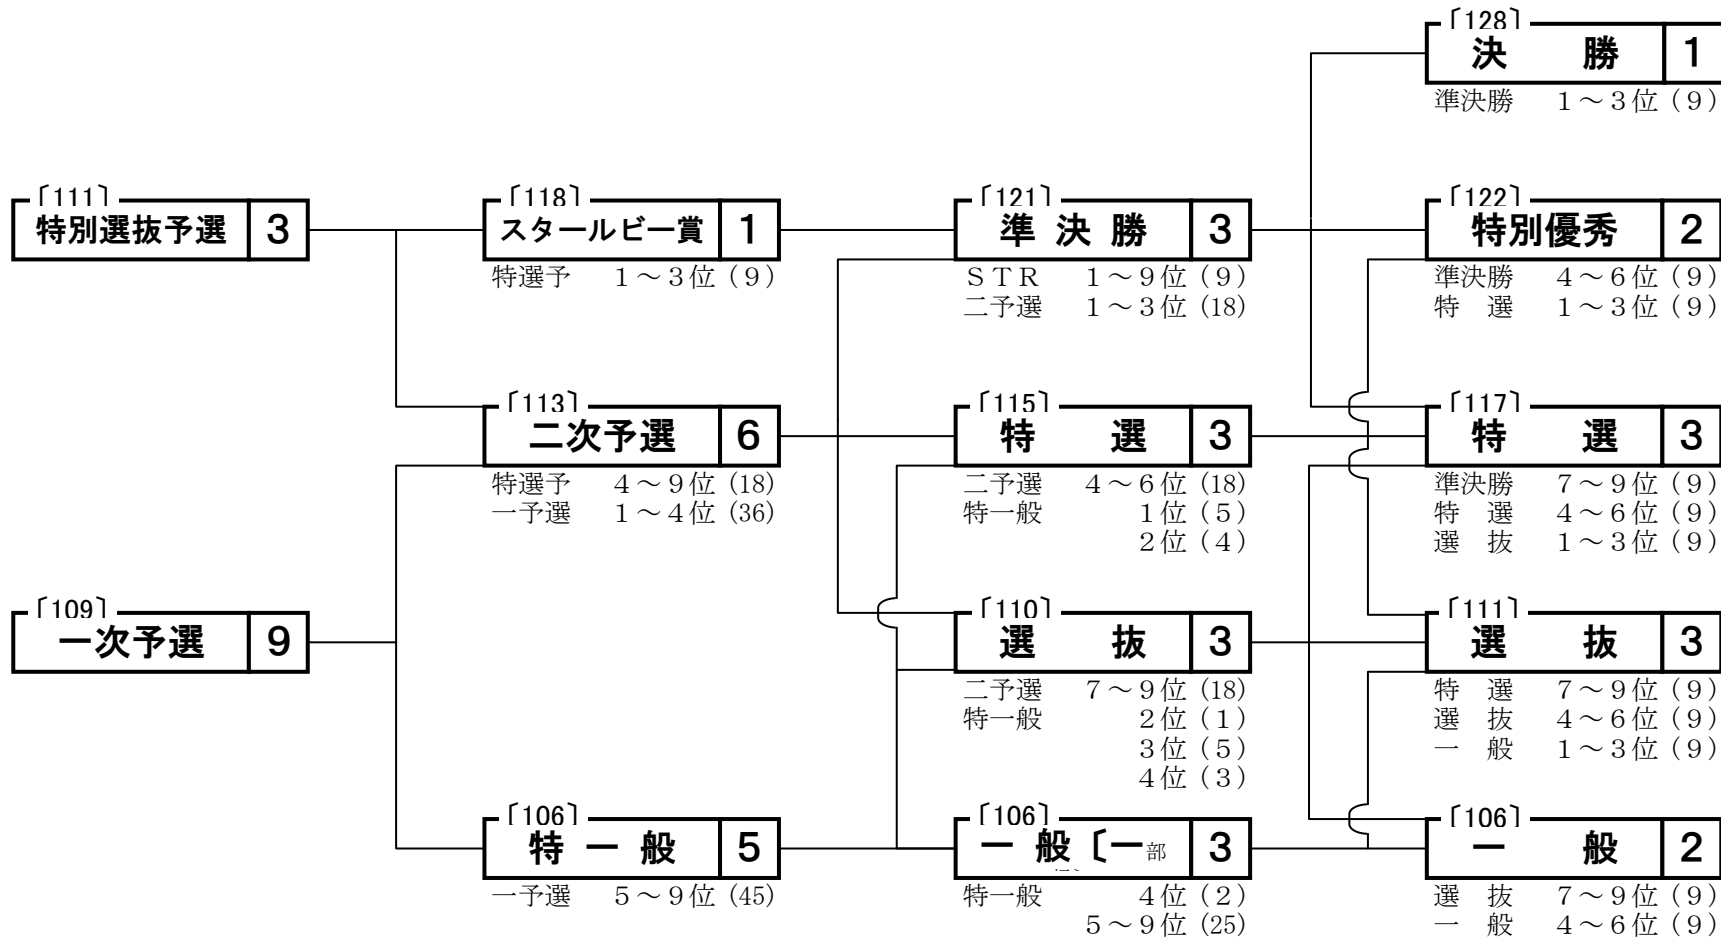

第29回読売新聞社杯全日本選抜競輪（G I） 概定番組表〔レース平均点〕

第 1 日	2/8(土)	第 2 日	2/9(日)	第 3 日	2/10(月)	第 4 日	2/11(火)
-------	--------	-------	--------	-------	---------	-------	---------

一 般 7~9位 (9) 帰郷