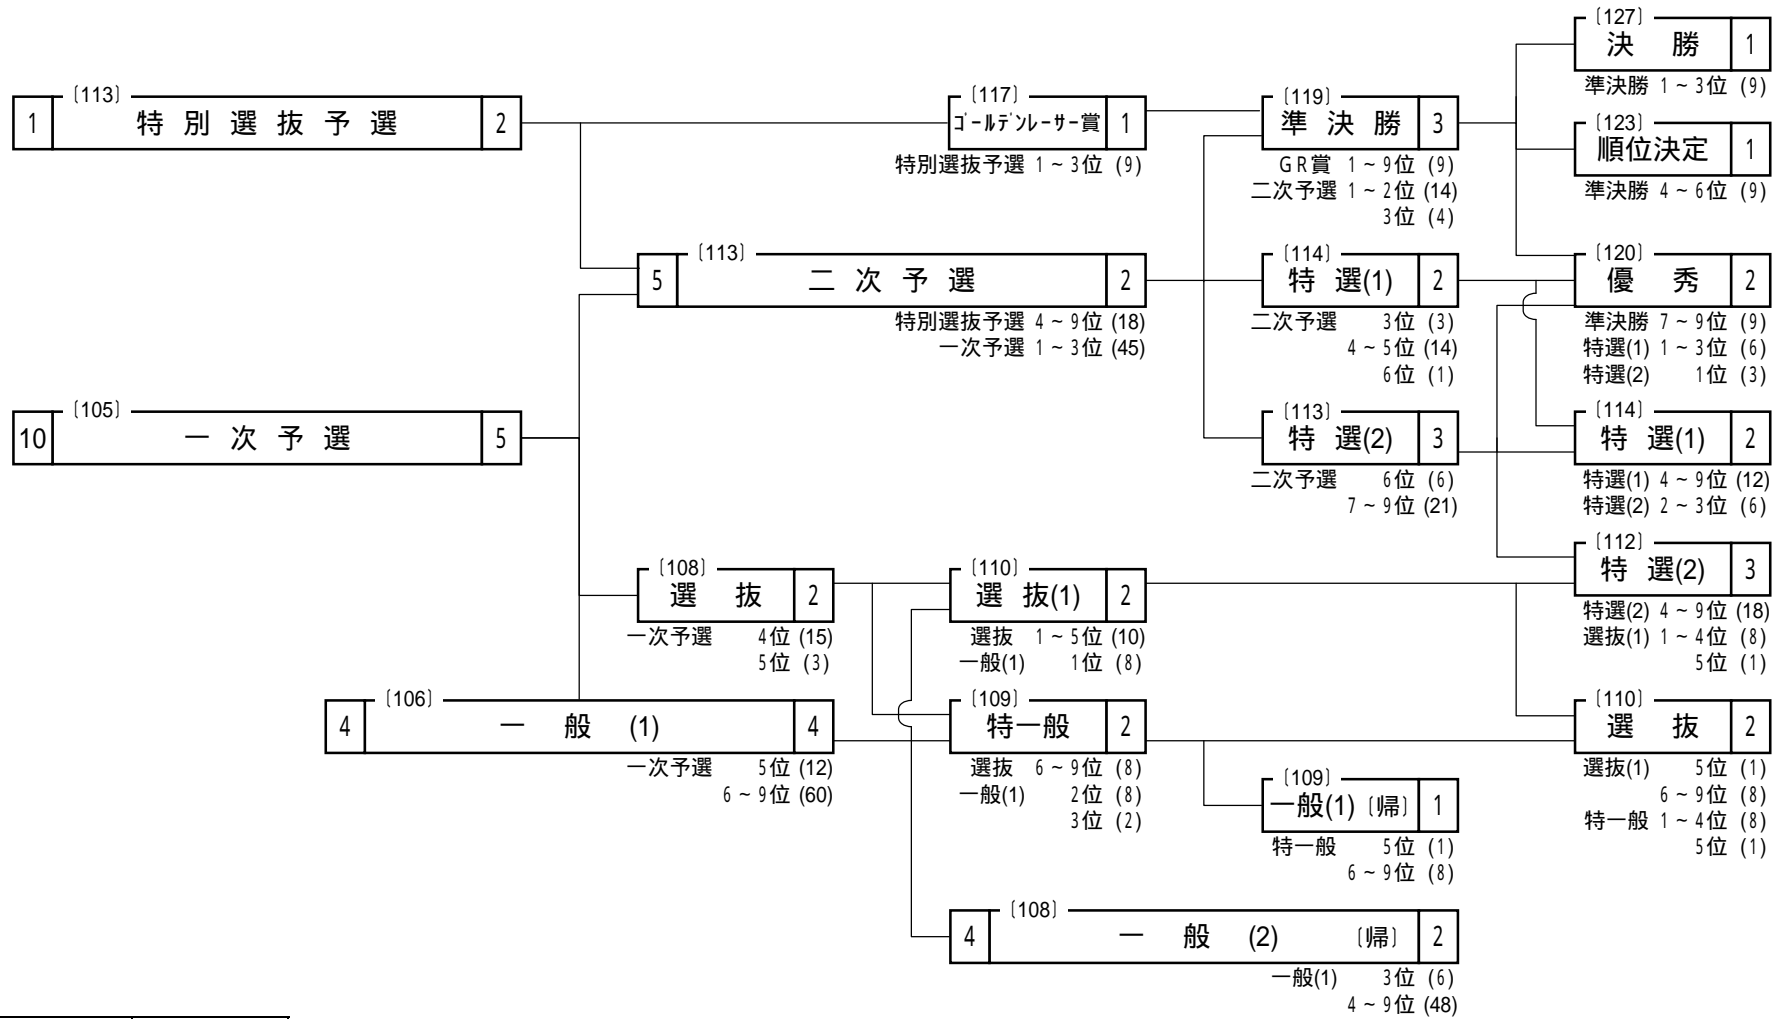

概定コード【SD1】

日本選手権競輪(G) 概定番組表

第 1 日	第 2 日	第 3 日	第 4 日	第 5 日	第 6 日
-------	-------	-------	-------	-------	-------

レース数	出場選手数	レース数	出場選手数	レース数	出場選手数	レース数	出場選手数	レース数	出場選手数	レース数	出場選手数
11R	99名	11R	99名	11R	99名	11R	99名	11R	99名	11R	99名
総選手数	帰郷選手数										
162名		162名		162名		162名	3回出走 36名	126名	4回出走 9名 3回出走 18名	99名	99名