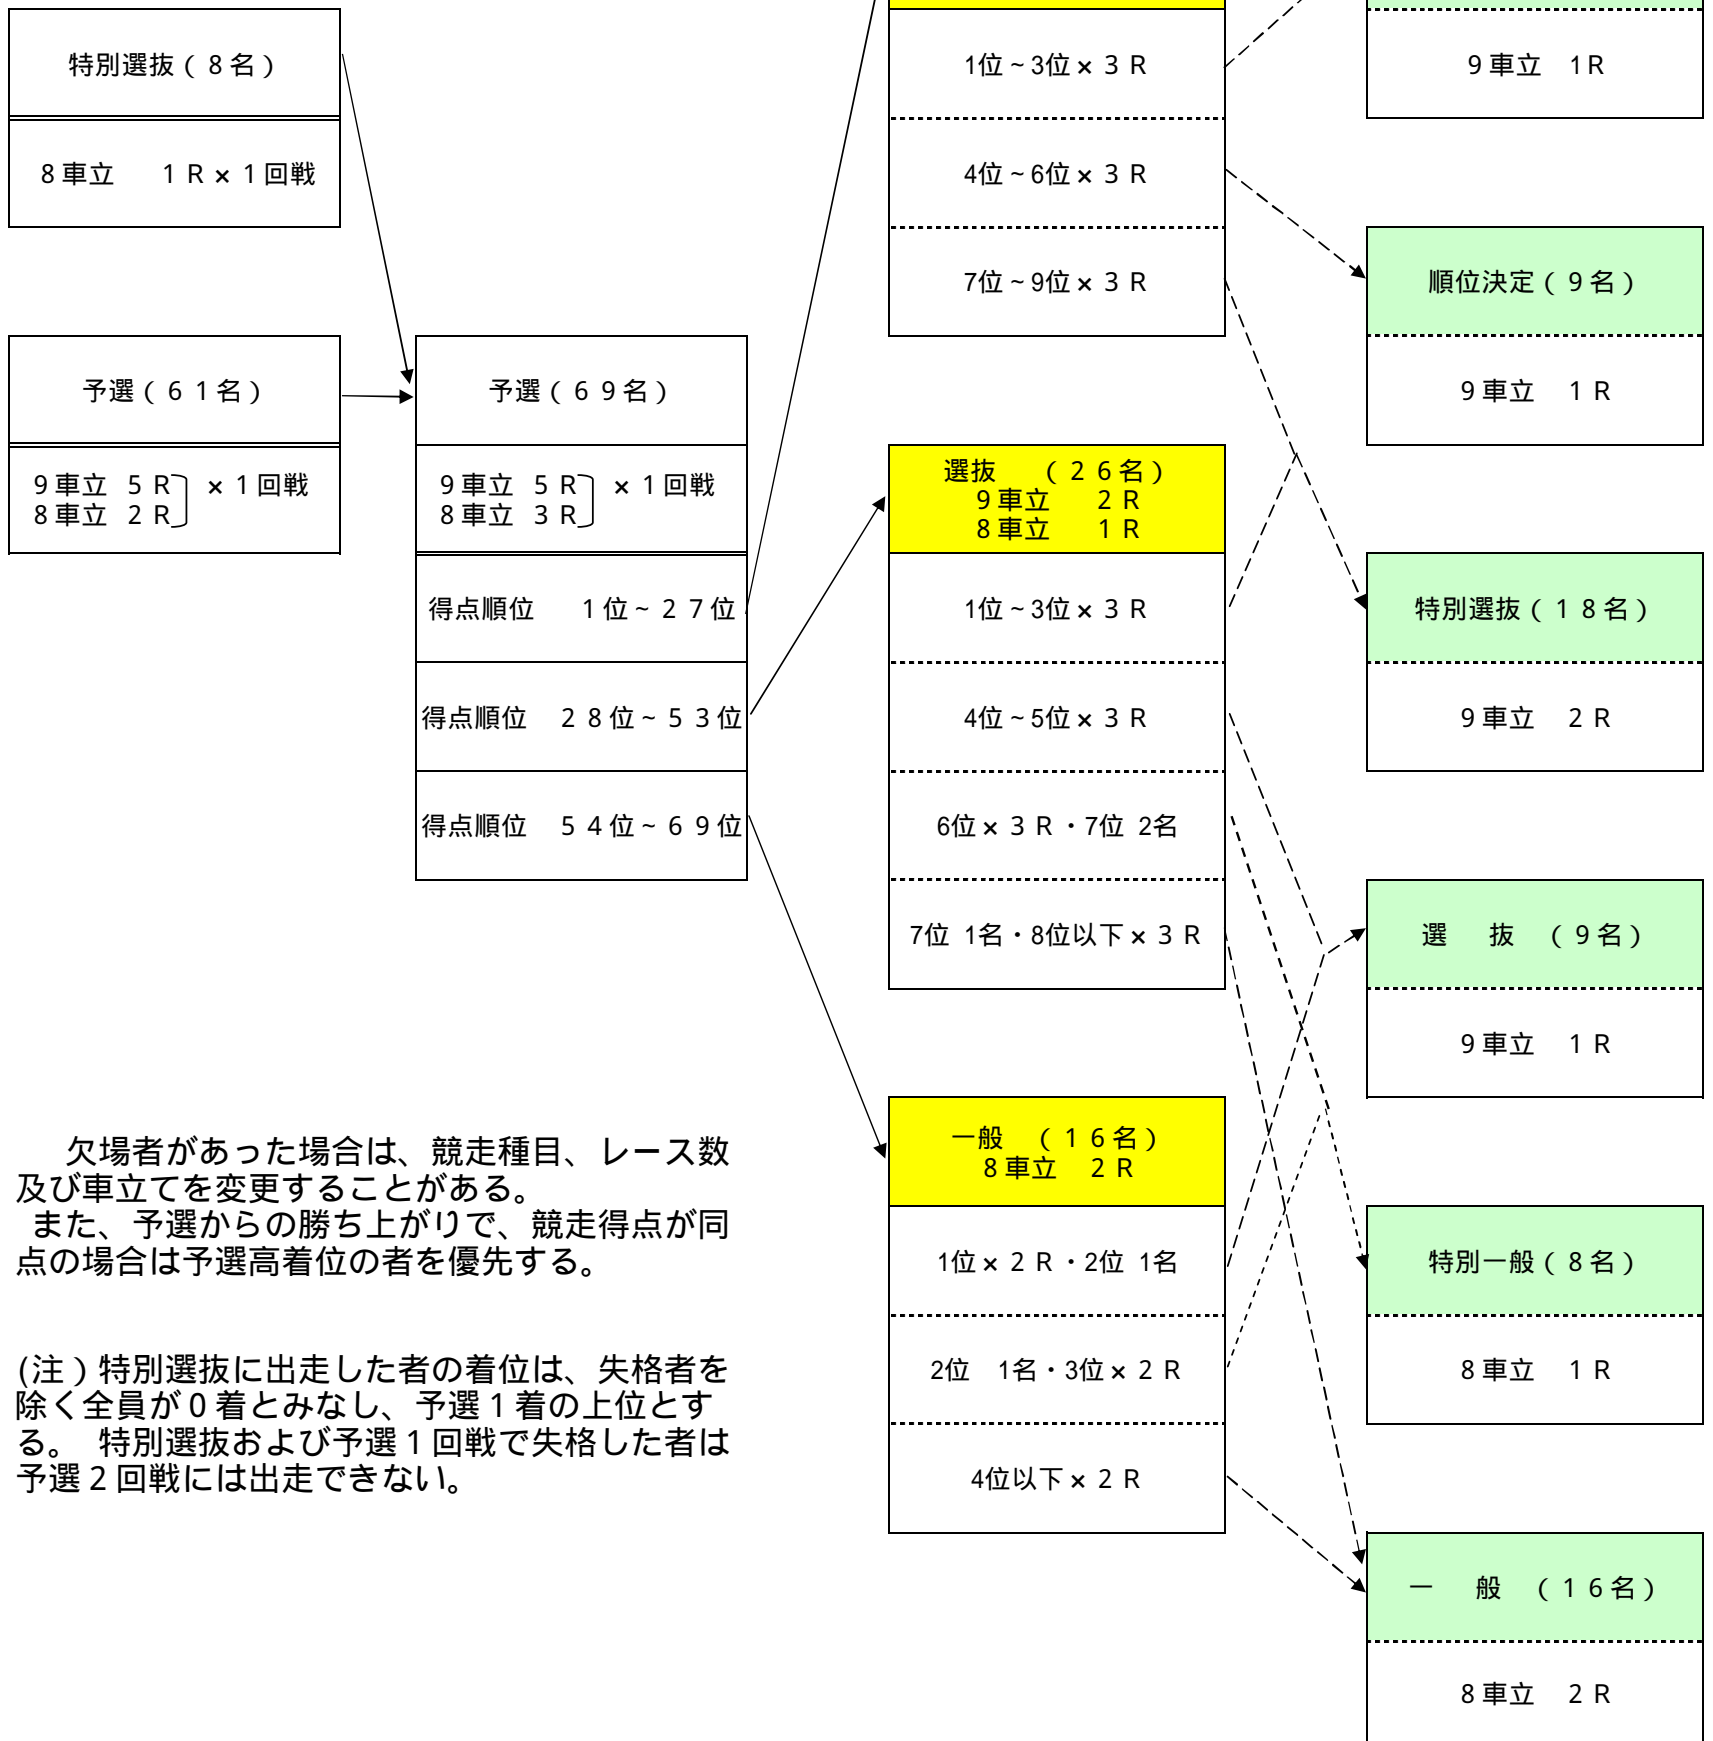

第89回生 第1回トーナメント戦 概定番組表

欠場者があった場合は、競走種目、レース数及び車立てを変更することがある。
また、予選からの勝ち上がりで、競走得点が高点の場合は予選高着位の者を優先する。

(注) 特別選抜に出走した者の着位は、失格者を除く全員が0着とみなし、予選1着の上位とする。特別選抜および予選1回戦で失格した者は予選2回戦には出走できない。