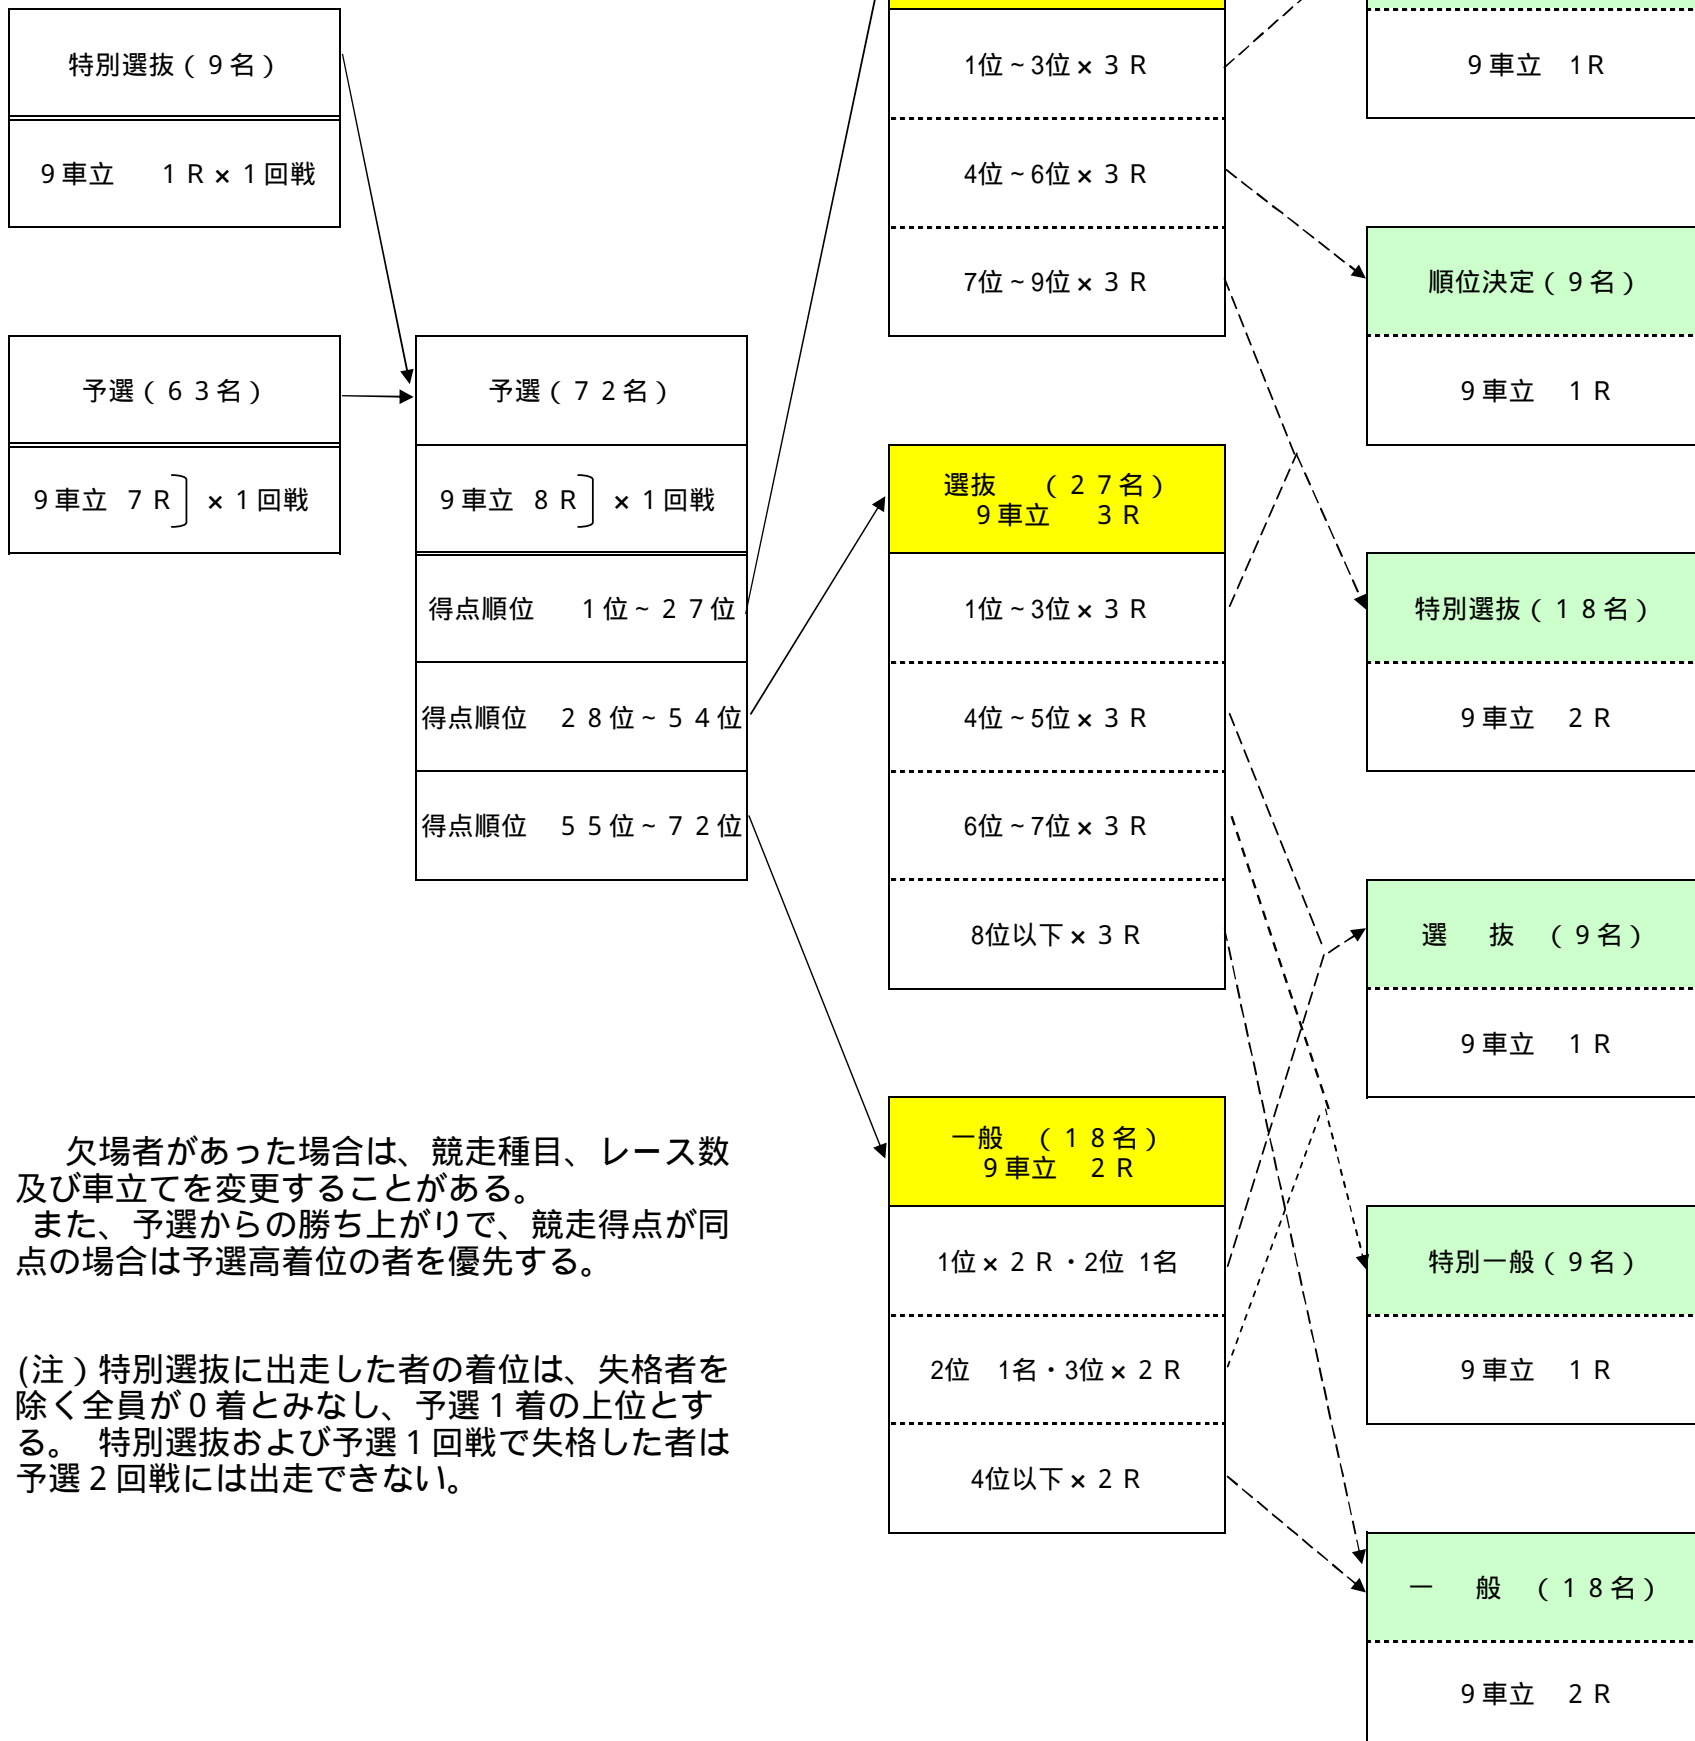

第89回生 第2回トーナメント戦 概定番組表

欠場者があった場合は、競走種目、レース数及び車立てを変更することがある。
また、予選からの勝ち上がりで、競走得点が高点の場合は予選高着位の者を優先する。

(注) 特別選抜に出走した者の着位は、失格者を除く全員が0着とみなし、予選1着の上位とする。特別選抜および予選1回戦で失格した者は予選2回戦には出走できない。