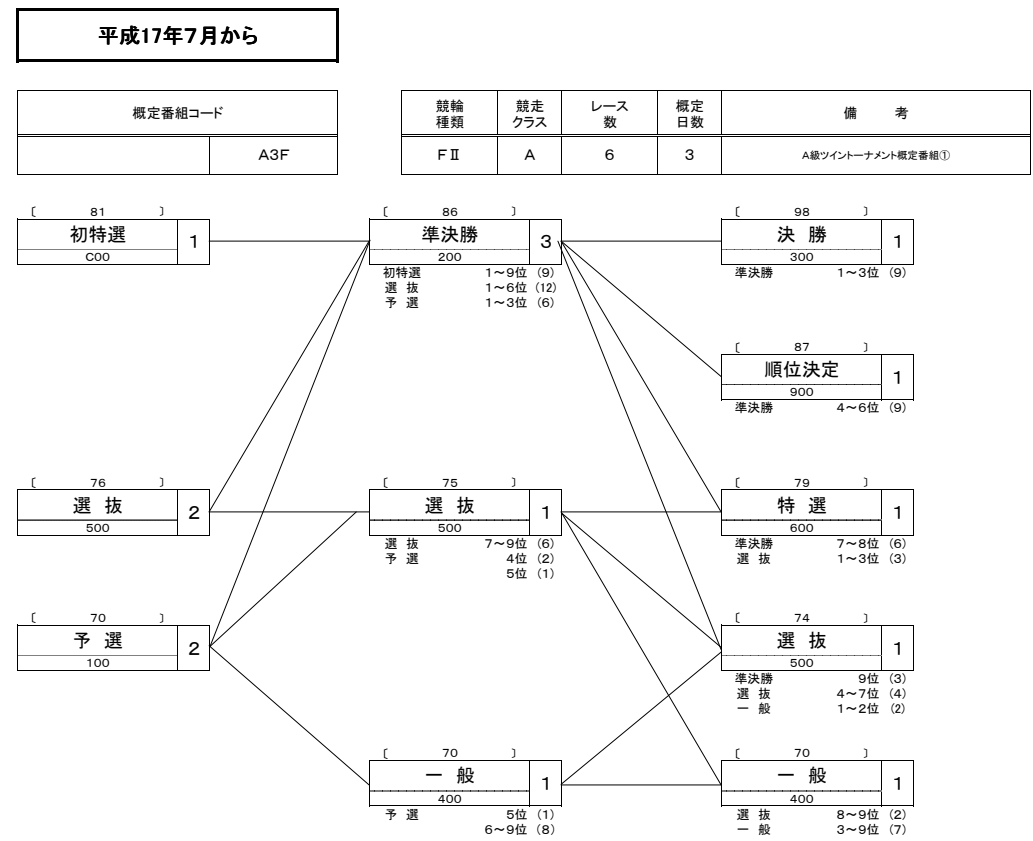

A級ツイントーナメント新概定番組表

○改正点
 ・2日目以降の競走種目を増加しました。
 ・競走種目の増加に伴い、レース平均点を変更しました。

※欠車時の繰り上げ充当について
 出場選手数に不足を生じたときは、「番組編成の要領」に基づき、以下に定める競走種目の範囲内において、繰り上げ充当を行うことができる。ただし、この範囲を超えての繰り上げ充当はできない。
 第2日 「準決勝」「選抜」の範囲・「一般」の範囲
 第3日 「決勝」「順位決定」「特選」「選抜」の範囲・「一般」の範囲

実施場：花月園・平塚・奈良・観音寺