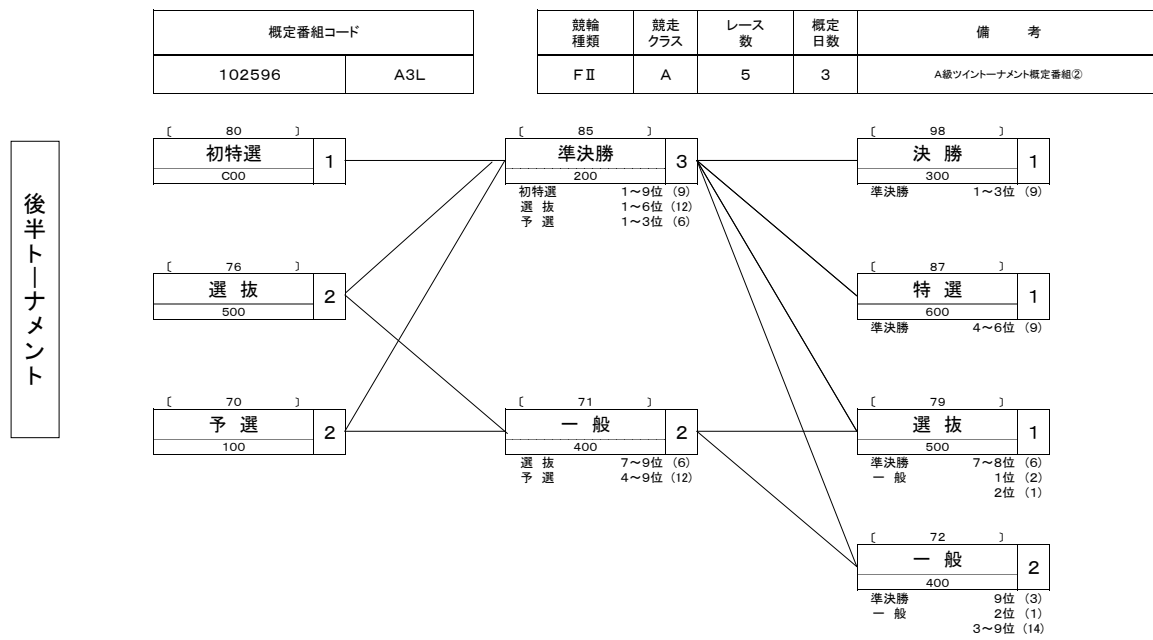

A級ツイントーナメント新概定番組表

○改正点
 ・2日目以降の競走種目を増加しました。
 ・競走種目の増加に伴い、レース平均点を変更しました。

※欠車時の繰り上げ充当について
 出場選手数に不足を生じたときは、「番組編成の要領」に基づき、以下に定める競走種目の範囲内において、繰り上げ充当を行うことができる。ただし、この範囲を超えての繰り上げ充当はできない。
 第2日 「準決勝」「選抜」の範囲・「一般」の範囲
 第3日 「決勝」「順位決定」「特選」「選抜」の範囲・「一般」の範囲

実施場：花月園・平塚・奈良・観音寺