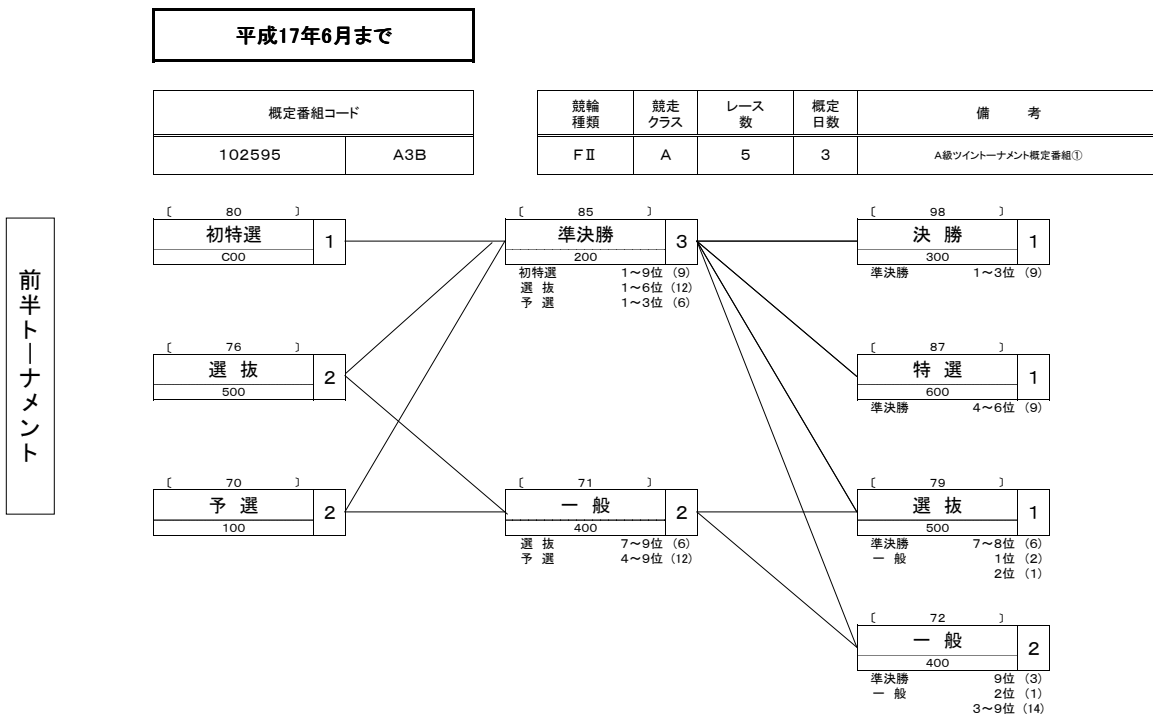

A級ツイントーナメント新概定番組表

○改正点
 ・2日目以降の競走種目を増加しました。
 ・競走種目の増加に伴い、レース平均点を変更しました。

※欠車時の繰り上げ充当について
 出場選手数に不足を生じたときは、「番組編成の要領」に基づき、以下に定める競走種目の範囲内において、繰り上げ充当を行うことができる。ただし、この範囲を超えての繰り上げ充当はできない。
 第2日 「準決勝」「選抜」の範囲・「一般」の範囲
 第3日 「決勝」「順位決定」「特選」「選抜」の範囲・「一般」の範囲

実施場：花月園・平塚・奈良・観音寺