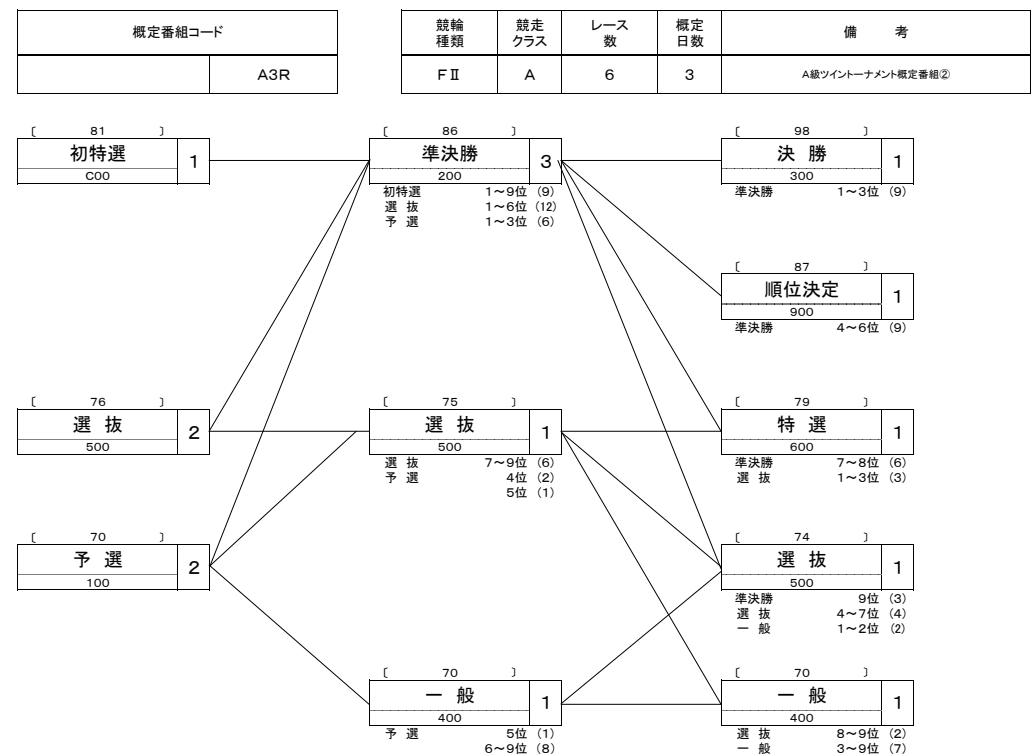

A級ツイントーナメント新概定番組表

○改正点
 ・2日目以降の競走種目を増加しました。
 ・競走種目の増加に伴い、レース平均点を変更しました。

※欠車時の繰り上げ充当について
 出場選手数に不足を生じたときは、「番組編成の要領」に基づき、以下に定める競走種目の範囲内において、繰り上げ充当を行うことができる。ただし、この範囲を超えての繰り上げ充当はできない。
 第2日 「準決勝」「選抜」の範囲・「一般」の範囲
 第3日 「決勝」「順位決定」「特選」「選抜」の範囲・「一般」の範囲

実施場：花月園・平塚・奈良・観音寺