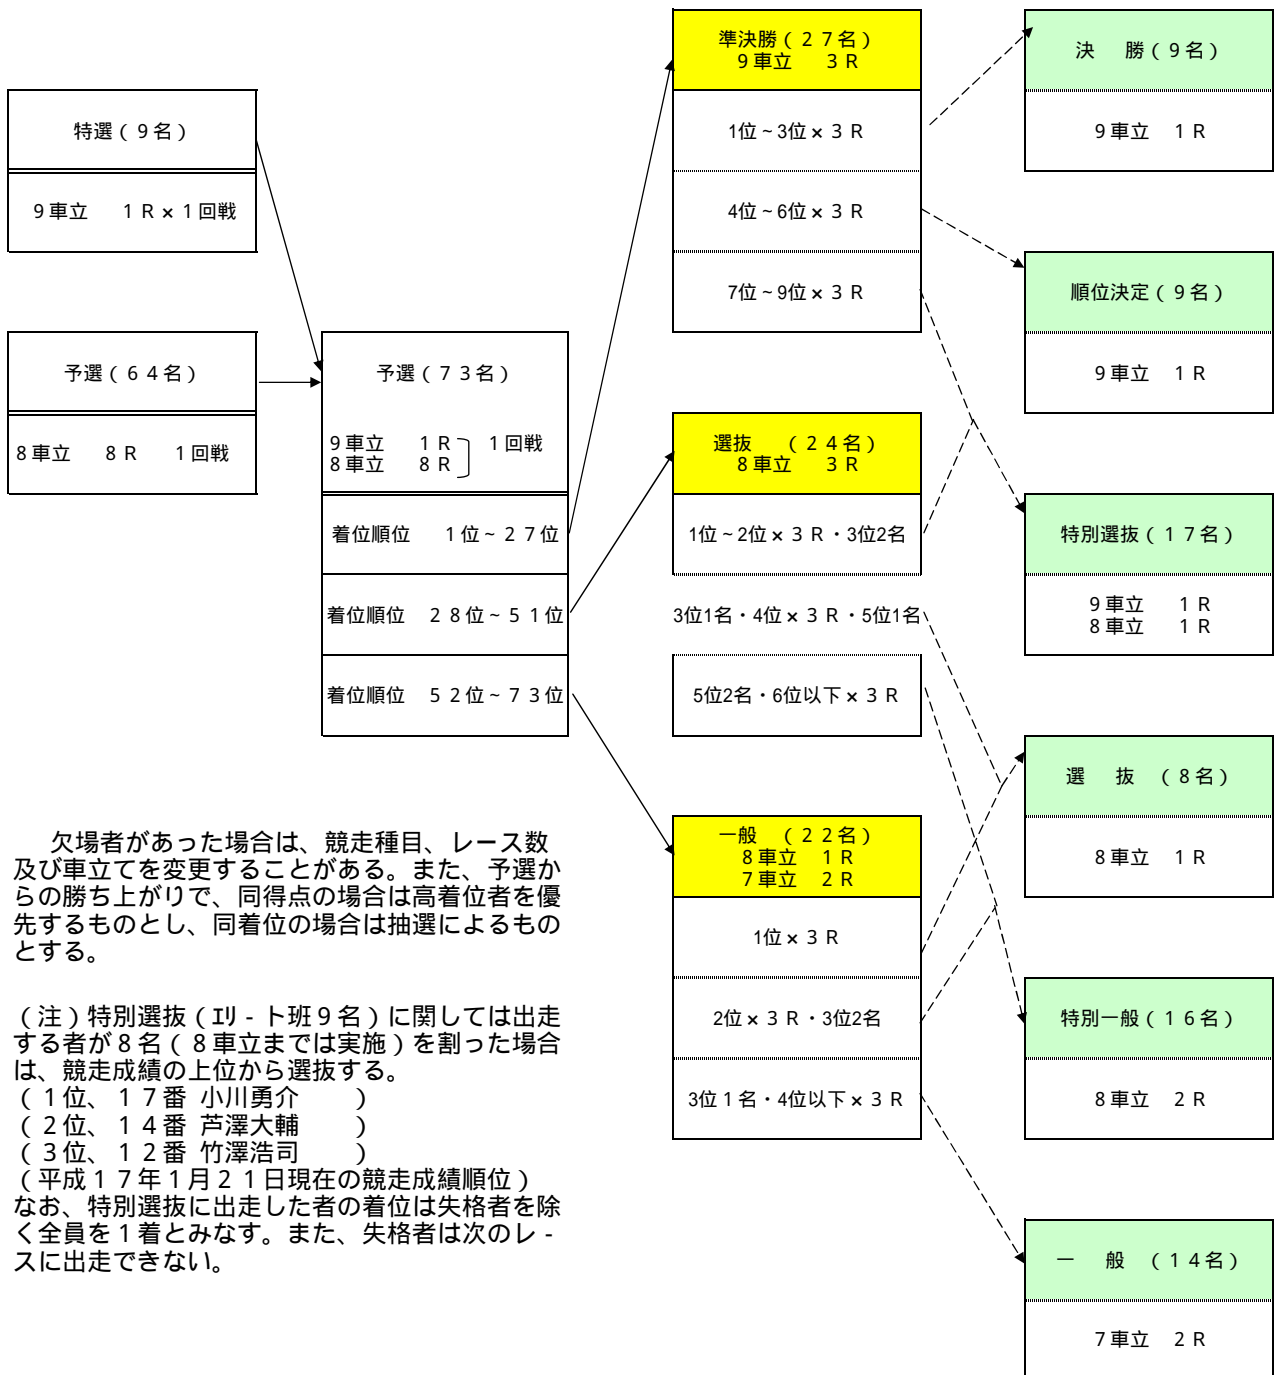

第90回生 第1回トーナメント戦 概定番組表

欠場者があった場合は、競走種目、レース数及び車立てを変更することがある。また、予選からの勝ち上がりで、同得点の場合は高着位者を優先するものとし、同着位の場合は抽選によるものとする。

(注) 特別選抜(II - ト班9名)に関しては出走する者が8名(8車立までは実施)を割った場合は、競走成績の上位から選抜する。
 (1位、17番 小川勇介)
 (2位、14番 芦澤大輔)
 (3位、12番 竹澤浩司)
 (平成17年1月21日現在の競走成績順位)
 なお、特別選抜に出走した者の着位は失格者を除く全員を1着とみなす。また、失格者は次のレースに出走できない。