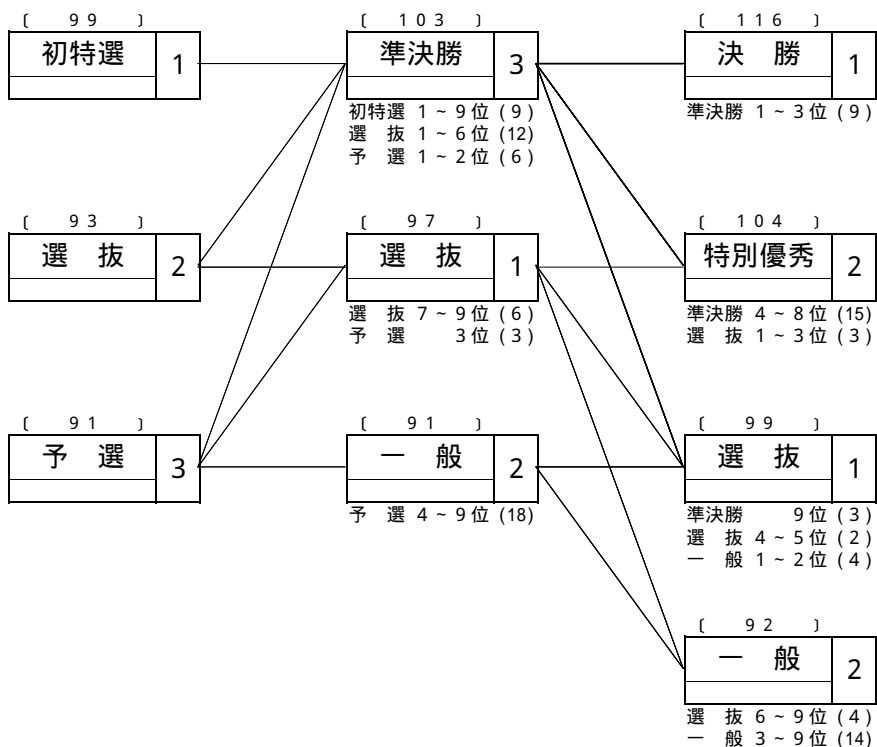

F (3日制)

| 競輪種類 | 競走クラス  | レース数   | 概定日数 | 備考        |
|------|--------|--------|------|-----------|
| F    | S<br>A | 6<br>6 | 3    | S級6R・A級6R |

S級戦(6R)

A級1班2班戦(6R)