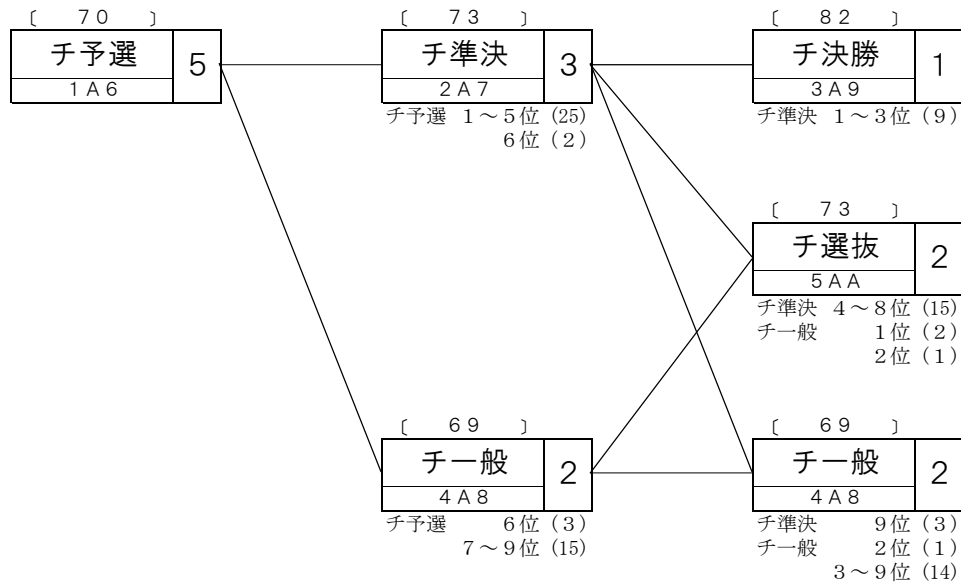

概定番組コード	
1S2791	R33

競輪種類	競走クラス	レース数	概定日数	備考
F II	A	7	3	レインボーカップシリーズ A級1班2班戦セカンドステージ用

概定番組コード	
10259C	V31

競輪種類	競走クラス	レース数	概定日数	備考
FⅡ	A	5	3	A級3班戦(チャレンジレース)

【参考】 レインボーカップセカンドステージの前半5レースは、通常の3日制FⅡ開催で行っているチャレンジレースを実施します。