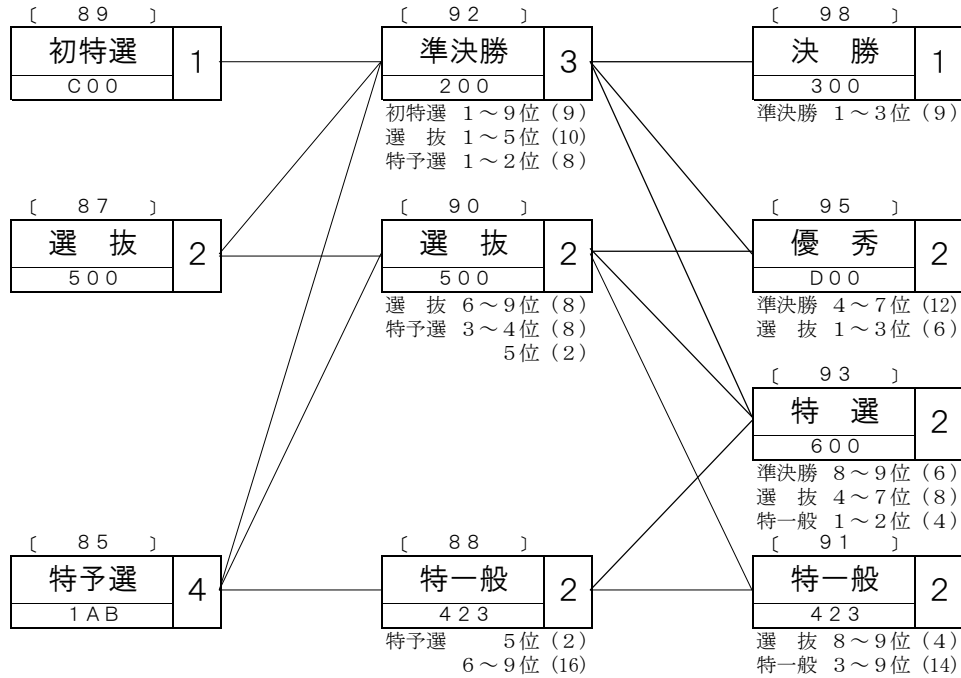

概定番組コード	
1S2791	R33

競輪種類	競走クラス	レース数	概定日数	備考
F II	A	7	3	レインボーカップシリーズ A級1班2班戦セカンドステージ用

概定番組コード	
10259C	V31

競輪種類	競走クラス	レース数	概定日数	備考
FⅡ	A	5	3	A級3班戦(チャレンジレース)

【参考】 レインボーカップセカンドステージの前半5レースは、通常の3日制FⅡ開催で行っているチャレンジレースを実施します。