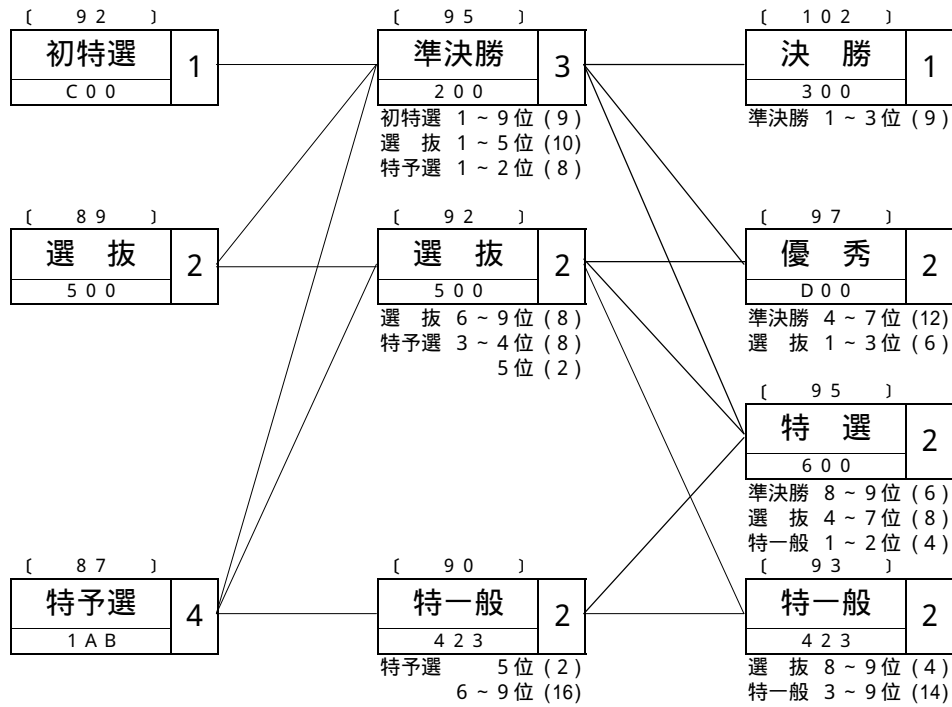

概定番組コード	
1 T 2 7 9 1	R 3 C

競輪種類	競走クラス	レース数	概定日数	備考
F	A	7	3	レインボーカップシリーズ A級1班2班戦ファイナルステージ用

概定番組コード	
1 T 2 5 9 1	R 3 D

競輪種類	競走クラス	レース数	概定日数	備考
F	A	5	3	レインボーカップシリーズ A級3班戦 ファイナルステージ用(チャレンジレース)