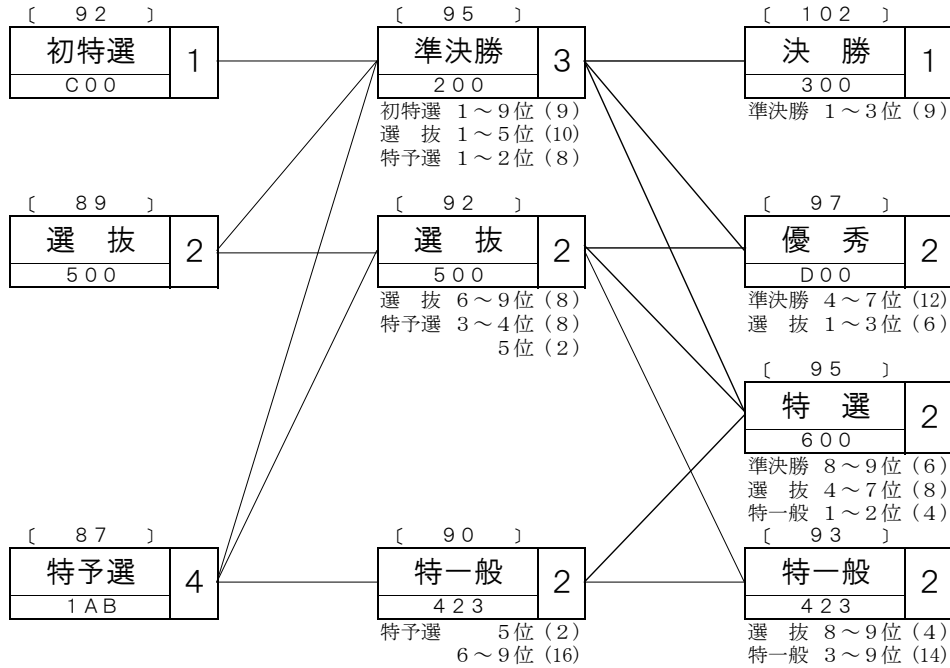

概定番組コード	
1T2791	R3C

競輪種類	競走クラス	レース数	概定日数	備考
F II	A	7	3	レインボーカップシリーズ A級1班2班戦ファイナルステージ用

概定番組コード	
10259E	R3D

競輪種類	競走クラス	レース数	概定日数	備考
F II	A	5	3	レインボーカップシリーズ A級3班戦 ファイナルステージ用(チャレンジレース)