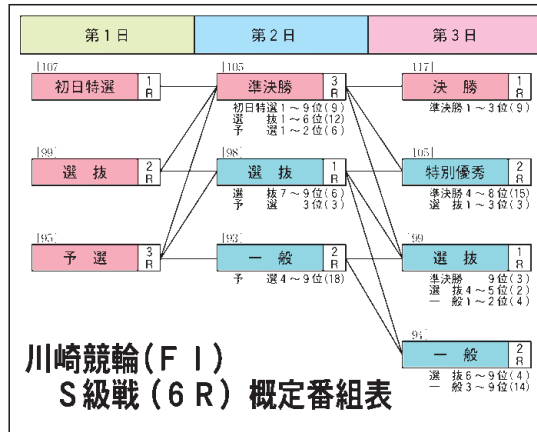

優出有力選手

Table with columns: 級班, 選手名, 年齢, 府県, 期別, 決め手, 直近4ヶ月競走得点. Lists top performers like 佐々木龍也, 梶原弘樹, etc.

優出有力選手・川崎競輪の成績一覧表

Table showing performance statistics for various riders across different categories (1着, 2着, etc.).

*2006年~2009年2月2日の川崎競輪場でのS級戦を対象。着外には落車、失格等を含む。

主力自力型対戦成績 (2008年1月からの成績)

Table showing head-to-head performance between top riders like 吉川 誠, 佐藤 朋也, etc.

資料の見方=丸数字の左側は先着数、右側の丸数字は先着された回数。(同着は除外)

各ラインに積極タイプがおり主導権争いになるはずだが、地元吉川誠の動きに注目したい。

吉川誠、佐々木龍也中心の南関東ラインが強力!!

川崎競輪(F I) 選手情報

はベテランの佐々木龍也が番手で援護するはず。佐々木はこの川崎で育っただけにホームバンクで取りこぼせない。

東北勢は佐藤朋也が先行して鈴木規純がマークか。ただ、和田圭が優出すると流れが変わろう。

S級出場予定選手 (成績は2月2日現在)

Table listing S-class riders with their names, ages, prefectures, and performance statistics.