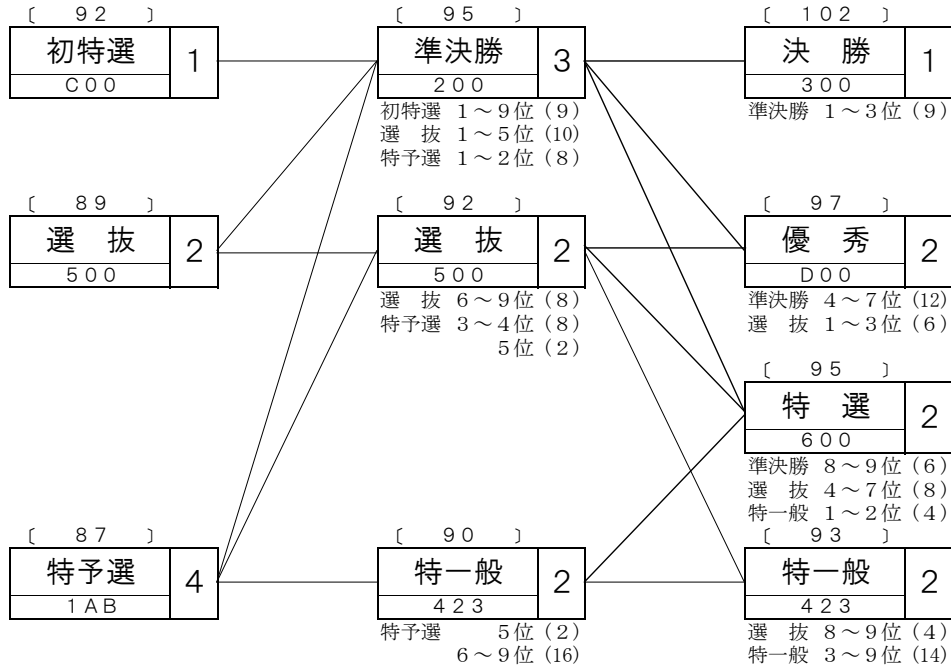

概定番組コード	
1T2791	R3C

競輪種類	競走クラス	レース数	概定日数	備考
F II	A	7	3	レインボーカップシリーズ A級1班2班戦ファイナルステージ用

概定番組コード	
10259E	R3D

競輪種類	競走クラス	レース数	概定日数	備考
F II	A	5	3	レインボーカップシリーズ A級3班戦 ファイナルステージ用(チャレンジレース)