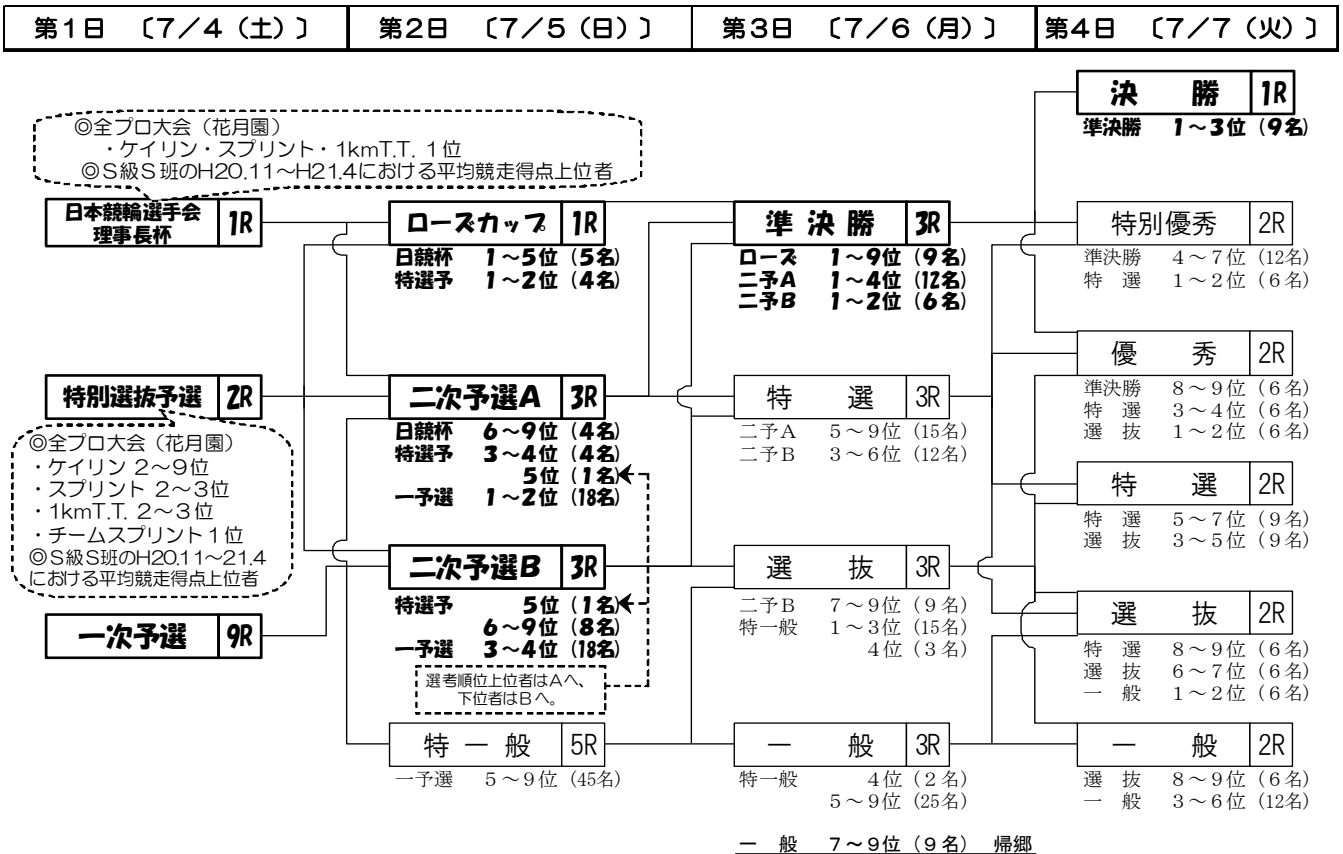

『第18回寛仁親王牌・世界選手権記念トーナメント(G1)』の選手選考方法・勝ち上がりトーナメント等について

自転車競技成績優秀者が集う寛仁親王牌

『第18回寛仁親王牌・世界選手権記念トーナメント』出場選手選考基準

- ① S級S班在籍者。
- ② 過去に開催された寛仁親王牌・世界選手権記念トーナメントにおいて3回以上優勝し、本トーナメント開催時にS級1班に在籍する者。
- ③ 北京オリンピック自転車競技トラック種目代表選手。
- ④ 2009年世界選手権自転車競技大会トラック種目に出場した者。
- ⑤ 2008年5月から2009年4月までの期間に開催された世界選手権自転車競技大会に準じる国際大会のトラック種目に出場し、第1位から第3位となった者。
- ⑥ 第56回全日本プロ選手権自転車競技大会(以下、「全プロ大会」という。)トラック種目に出場し、各競走種目において第1位から第3位までとなった者。ただし、ケイリン競走においては、決勝競走出場者全員とする。
- ⑦ 全プロ大会トラック種目に出場した者であって、平成20年11月から平成21年4月までの期間(以下、「平均競走得点審査期間」という。)における平均競走得点上位者から順次選抜する。
- ⑧ 上記①～⑦により選抜された者が108名に達しないときは、平成20年度地区プロ自転車競技大会の出場者であって、平均競走得点審査期間における平均競走得点を勘案し、選手選考委員会が推薦した者。

寛仁親王牌は、北京オリンピックや世界選手権出場者をはじめとする、スプリントやタイムトライアルなどの自転車競技で活躍する選手が出場する開催です。5月17日(日)に花月園競輪場で行われた第56回全日本プロ選手権自転車競技大会成績優秀者など、比較的若い選手が出場するのが特徴となっています。

初日特予⇒ロースカッフは2着まで 二次予選はA・B制で実施

全プロ大会成績優秀者の出場・初日シード競走選抜状況

〔ケイリン競走〕