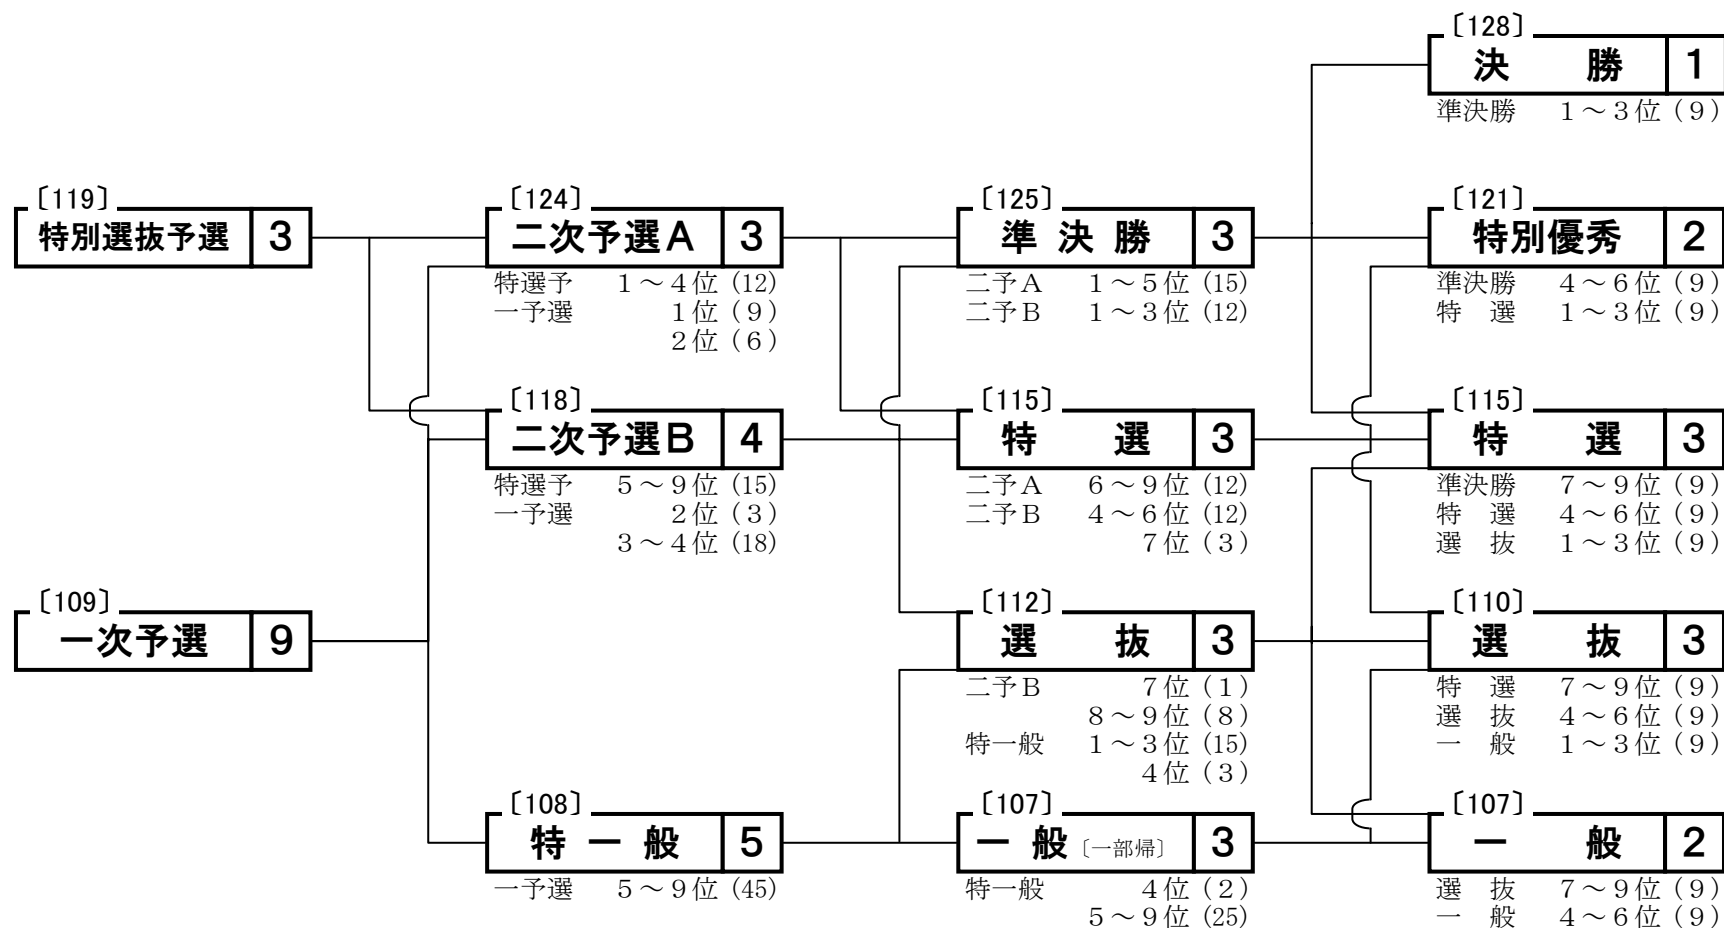

第23回共同通信社杯秋本番（GⅡ） 概定番組表【レース平均点】

第 1 日 10/17 (土)	第 2 日 10/18 (日)	第 3 日 10/19 (月)	第 4 日 10/20 (火)
-----------------	-----------------	-----------------	-----------------

一 般 7～9位 (9) 帰郷