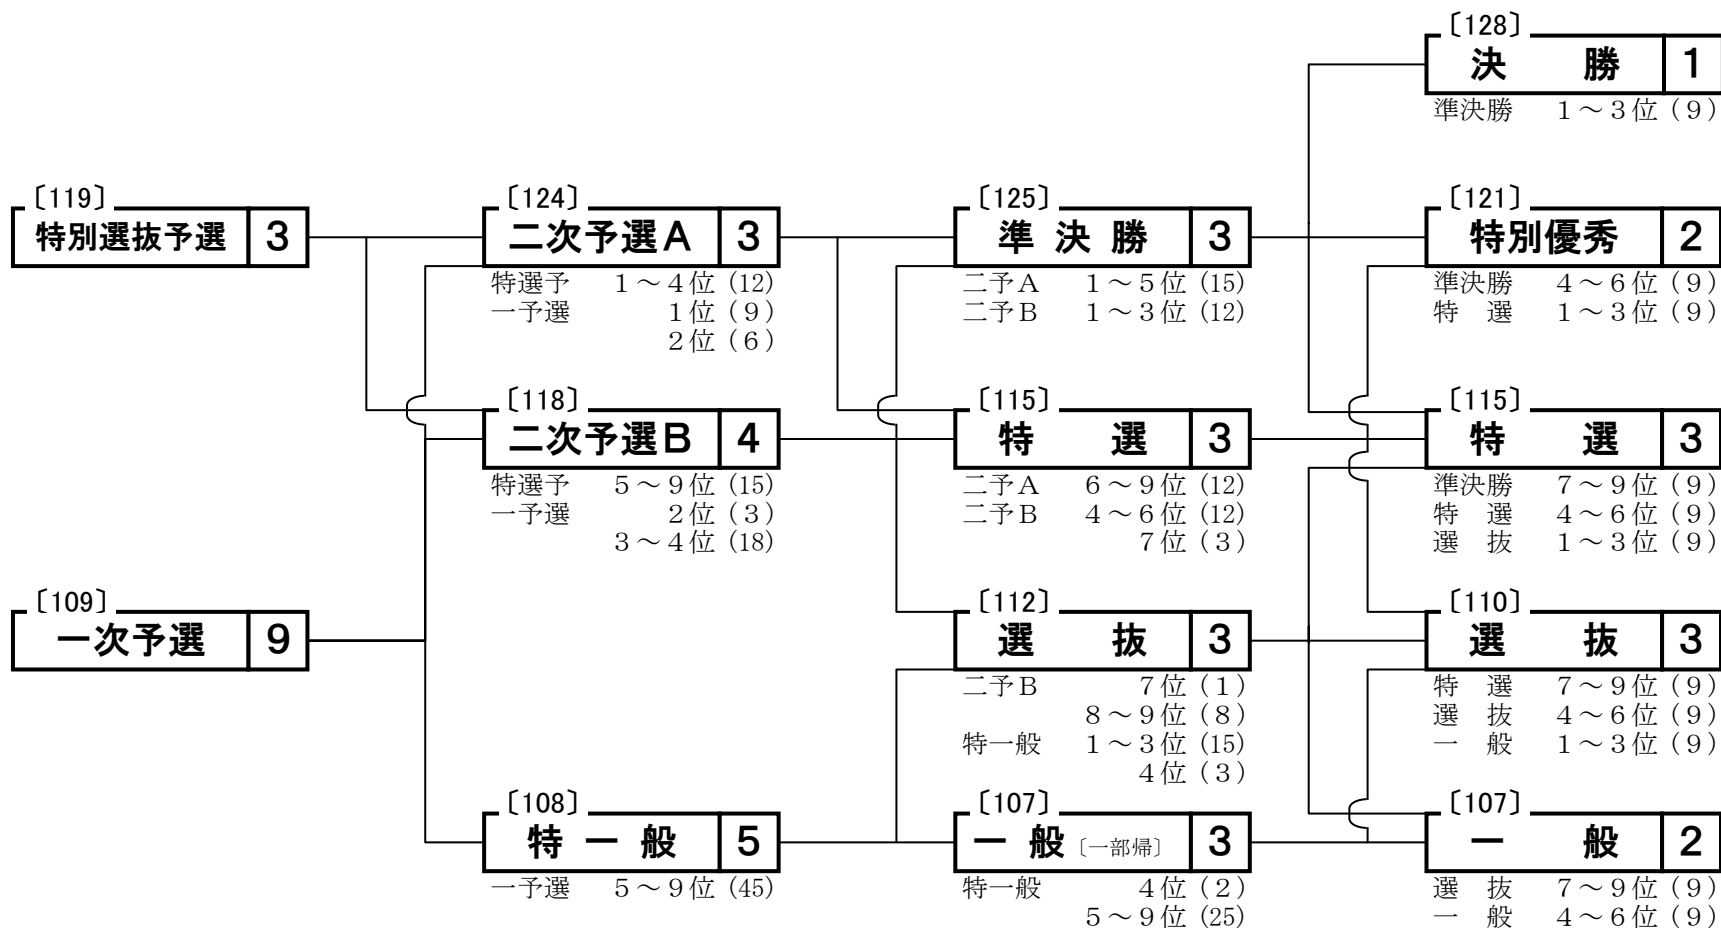

第25回共同通信社杯秋本番（GⅡ） 概定番組表【レース平均点】

第 1 日	10/8(金)	第 2 日	10/9(土)	第 3 日	10/10(日)	第 4 日	10/11(月・祝)
-------	---------	-------	---------	-------	----------	-------	------------

一 般 7~9位 (9) 帰郷