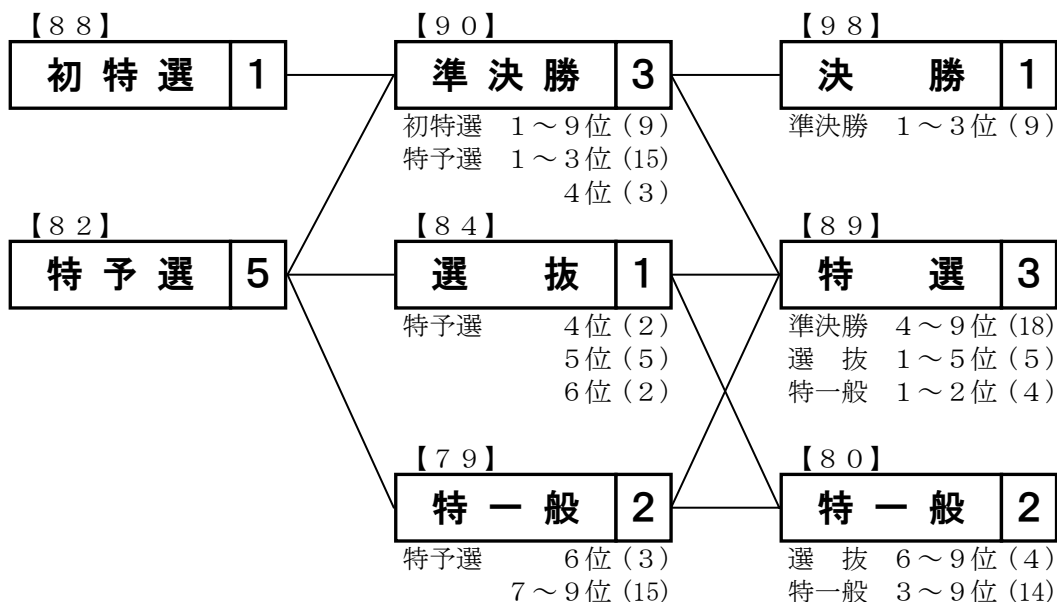

平成24年1月からのFⅡの概定番組について

A級1・2班戦（6個レース9車立て）

第 1 日	第 2 日	第 3 日
-------	-------	-------

A級3班戦（5個レース7車立て）

第 1 日	第 2 日	第 3 日
-------	-------	-------