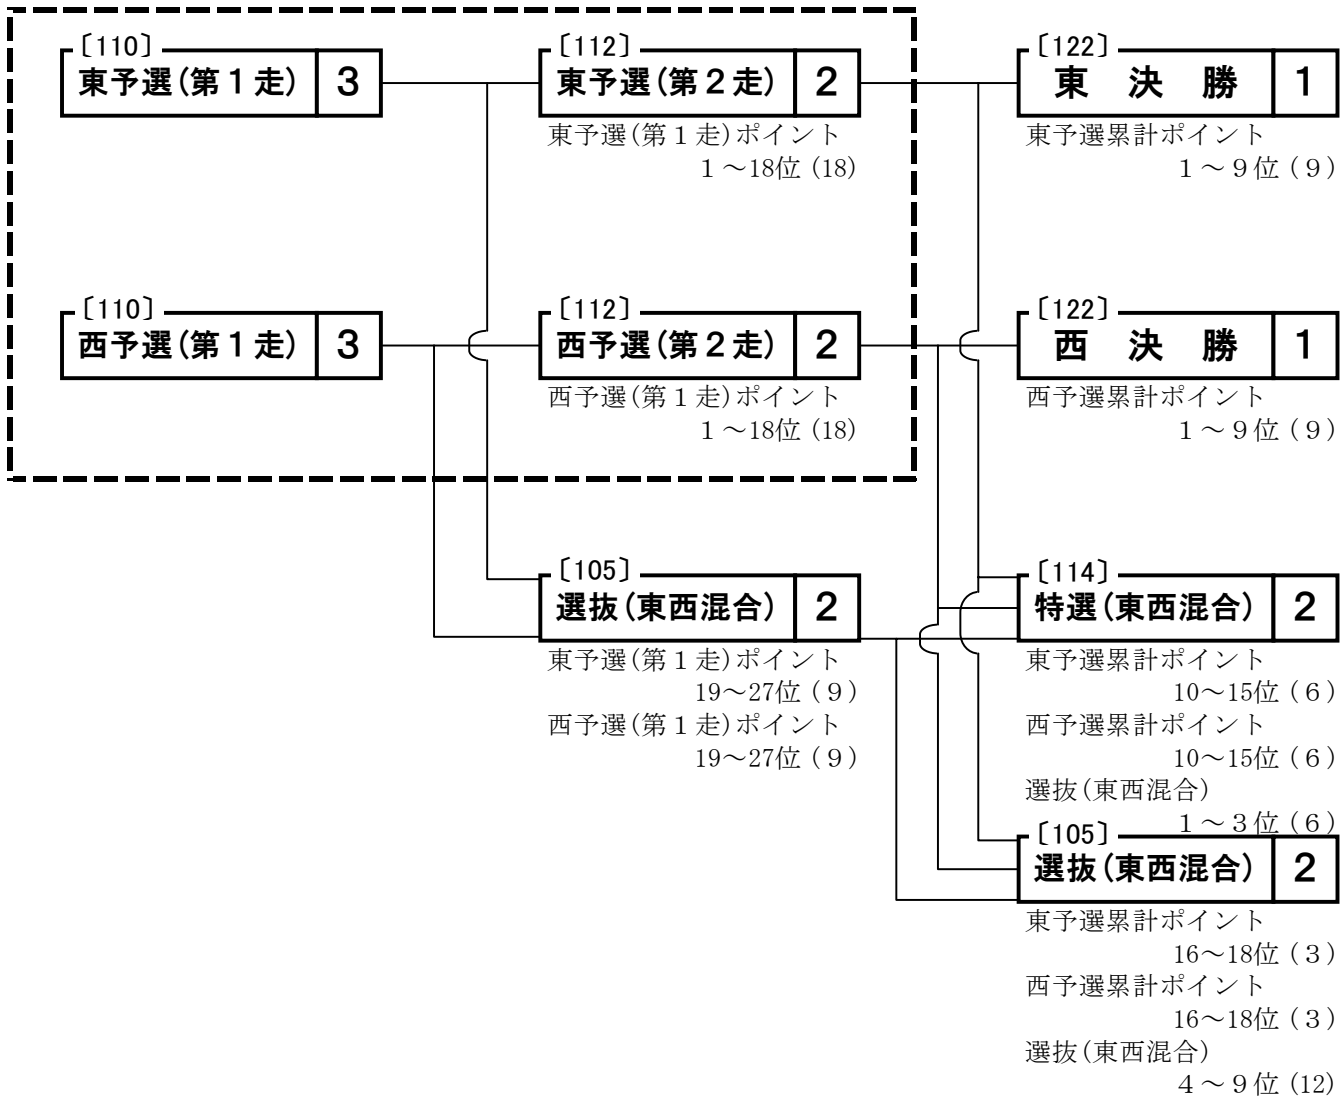

東日本大震災被災地支援 第11回東西王座戦 (G II)

概定番組表 [レース平均点]

第 1 日	第 2 日	第 3 日
-------	-------	-------

○ 東西王座戦(G II)ポイント表

予選(第1走)		予選(第2走)	
着位	ポイント	着位	ポイント
1位	15 点	1位	20 点
2位	13 点	2位	17 点
3位	12 点	3位	15 点
4位	11 点	4位	14 点
5位	10 点	5位	12 点
6位	9 点	6位	10 点
7位	8 点	7位	9 点
8位	7 点	8位	8 点
9位	6 点	9位	7 点
棄権	2 点	棄権	3 点
失格	0 点	失格	0 点