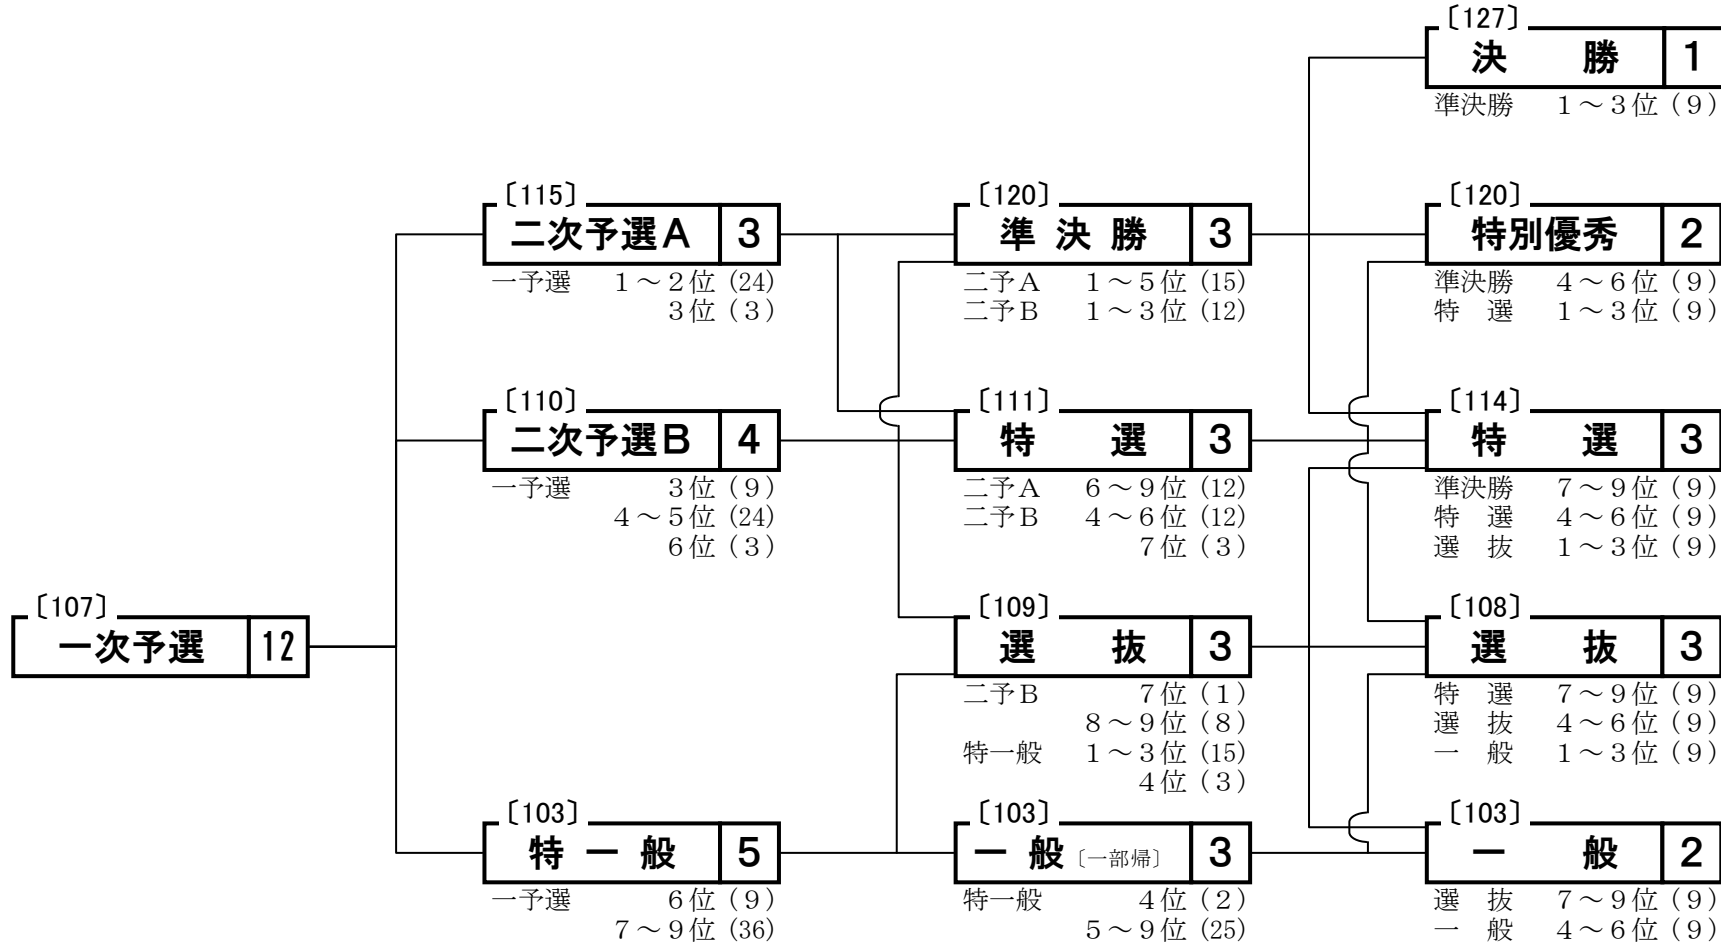

第28回共同通信社杯 (G II) 概定番組表 [レース平均点]

第 1 日 4/27(金)	第 2 日 4/28(土)	第 3 日 4/29(日)	第 4 日 4/30(月)
---------------	---------------	---------------	---------------

一般 7~9位 (9) 帰郷