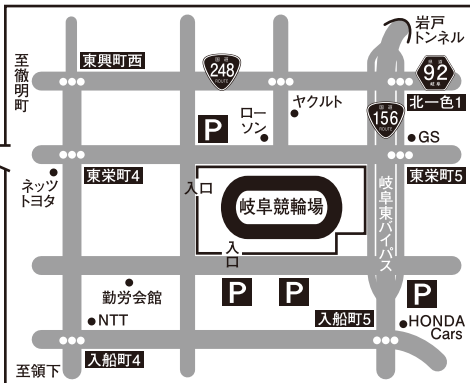

10:00~15:00

景品もあるよ ミニゲームコーナー

- ★トンネルシュート
 - ★カーリングゲーム
 - ★ドキドキシーソー
 - ★ペダルカーコーナー
- 10:00~15:00

※イベント内容は、天候・都合等により予告なく変更させていただく場合があります。あらかじめご了承ください。

※ミニゲームコーナー、ふわふわ等の参加には年齢制限がございます。

◇問い合わせ先 競輪事業課(岐阜競輪場内)058-245-3161

EXCITING STAGE GIFU KEIRIN まげがらみ サイクルフェスティバル

家族で楽しめるイベントをバンク内外で行います!

2012

11月23日(祝) 10:00~15:00 [雨天決行]

ご家族のみなさんで、ぜひご来場ください!!

	10:00	10:30	11:00	11:30	12:00	12:30	13:00	13:30	14:00	14:30	15:00
イベントスケジュール	ステージ	オープニングウェルカム	セレモニーフラダンス		選手紹介式	キッズダンス		選手トークショー 1着選手抽選会			
	バンク		キャラクターショー	握手会	バンク走行体験		模擬レース		キャラクターショー	握手会	
選手会・競輪PRブース	選手会・競輪PRブース										
フリーマーケット	フリーマーケット										
フードコーナー	フードコーナー										
ミニゲームコーナー	ミニゲームコーナー										
ふわふわ	ふわふわ										

※イベント内容は、天候・都合等により予告なく変更させていただく場合があります。あらかじめご了承ください。

EXCITING STAGE GIFU KEIRIN

岐阜競輪場

<http://www.gifukeirin.jp>

岐阜競輪 検索

岐阜市東栄町5-16-1
TEL.058-245-3161