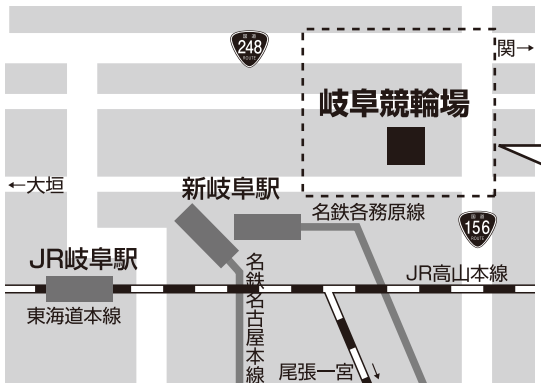

10:00~15:00

景品もあるよ ミニゲームコーナー

- ★トンネルシュート
 - ★カーリングゲーム
 - ★ドキドキシーソー
 - ★ペダルカーコーナー
- 10:00~15:00

※イベント内容は、天候・都合等により予告なく変更させていただく場合があります。あらかじめご了承ください。

※ミニゲームコーナー、ふわふわ等の参加には年齢制限がございます。

◇問い合わせ先 競輪事業課(岐阜競輪場内)058-245-3161

EXCITING STAGE GIFU KEIRIN まげがらみ サイクルフェスティバル

家族で楽しめるイベントをバンク内外で行います!

2012

11月23日(祝) 10:00~15:00 [雨天決行]

ご家族のみなさんで、ぜひご来場ください!!

	10:00	10:30	11:00	11:30	12:00	12:30	13:00	13:30	14:00	14:30	15:00
イベントスケジュール	ステージ	オープニングウェルカム	セレモニーフラダンス		選手紹介式	キッズダンス		選手トークショー 1着選手抽選会			
	バンク		キャラクターショー	握手会	バンク走行体験		模擬レース		キャラクターショー	握手会	
選手会・競輪PRブース	選手会・競輪PRブース										
フリーマーケット	フリーマーケット										
フードコーナー	フードコーナー										
ミニゲームコーナー	ミニゲームコーナー										
ふわふわ	ふわふわ										

※イベント内容は、天候・都合等により予告なく変更させていただく場合があります。あらかじめご了承ください。

EXCITING STAGE GIFU KEIRIN

岐阜競輪場

<http://www.gifukeirin.jp>

岐阜競輪 検索

岐阜市東栄町5-16-1
TEL.058-245-3161