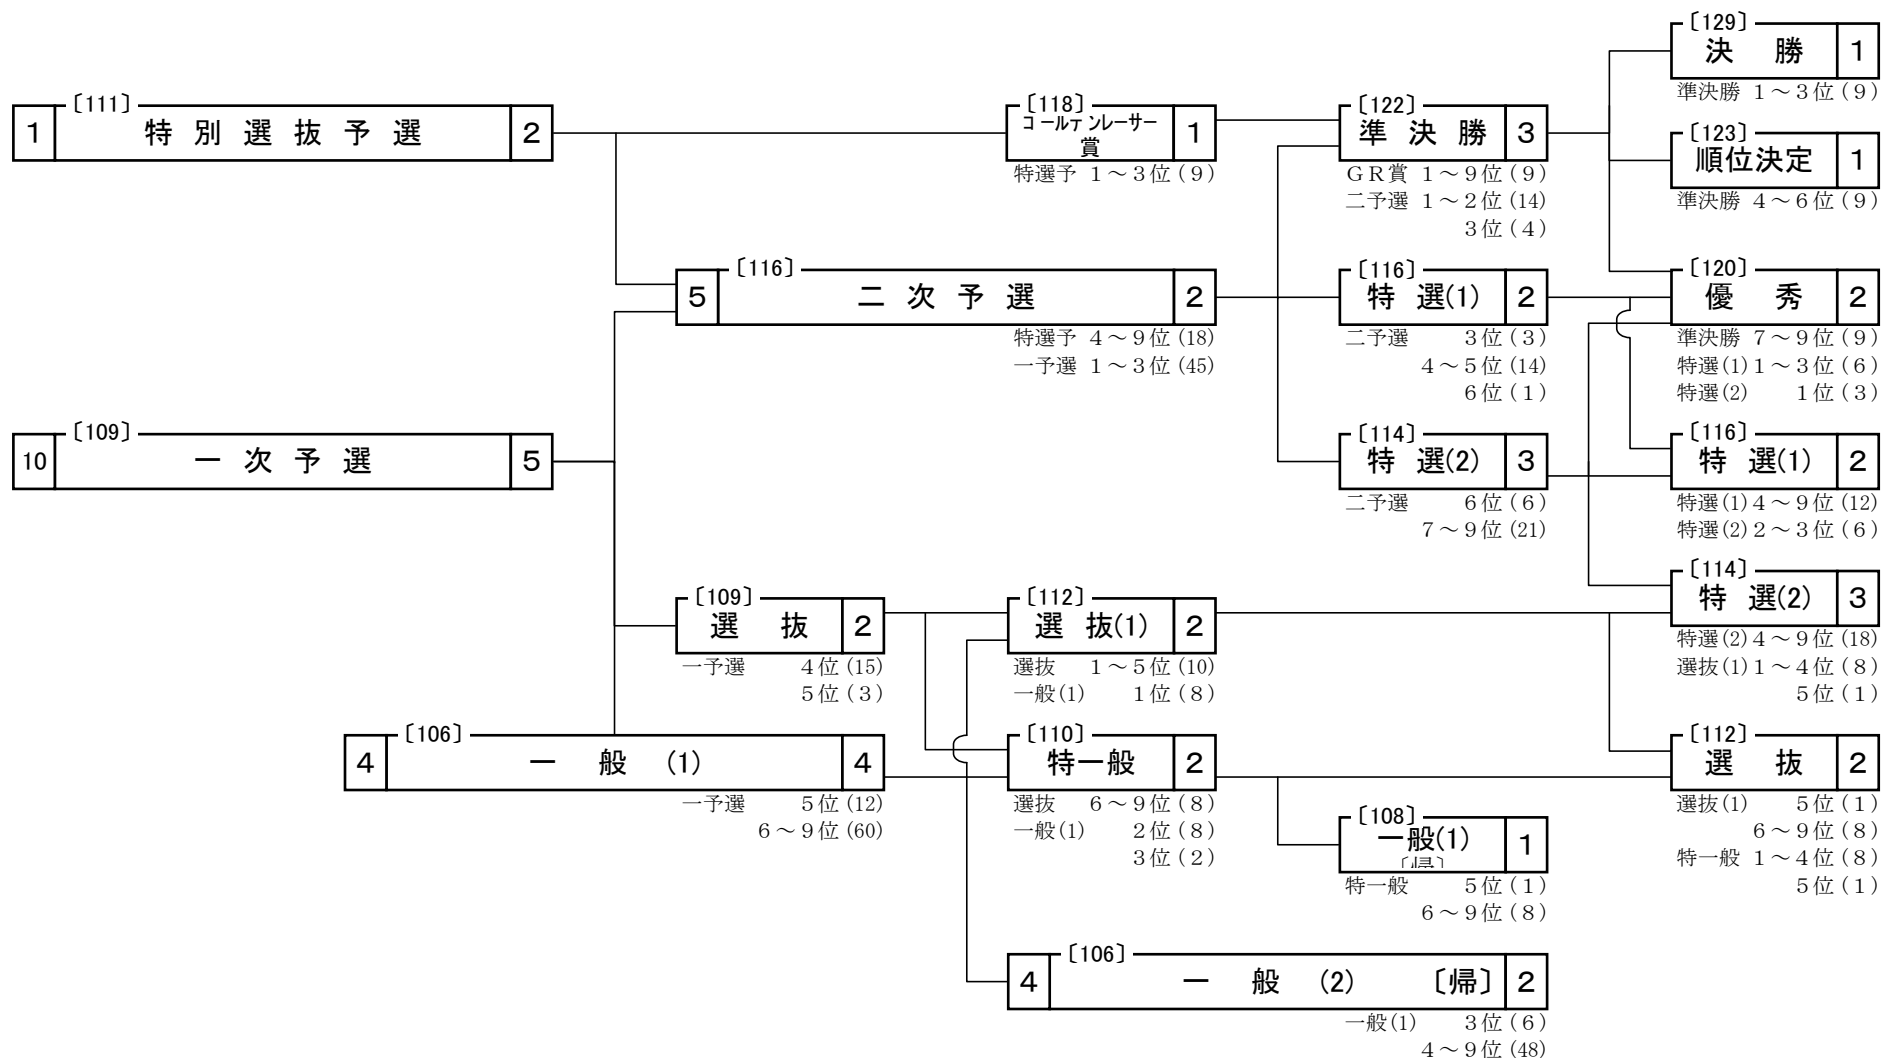

# 第66回 日本選手権競輪 (G I) 概定番組表 [レース平均点]

第 1 日	3/19(火)	第 2 日	3/20(水)	第 3 日	3/21(木)	第 4 日	3/22(金)	第 5 日	3/23(土)	第 6 日	3/24(日)
-------	---------	-------	---------	-------	---------	-------	---------	-------	---------	-------	---------

レース数	出場選手数										
総選手数	帰郷選手数										
11R	99名	11R	99名	11R	99名	11R	99名	11R	99名	11R	99名
162名	—	162名	—	162名	—	162名	3回出走 36名	126名	4回出走 9名 3回出走 18名	99名	99名