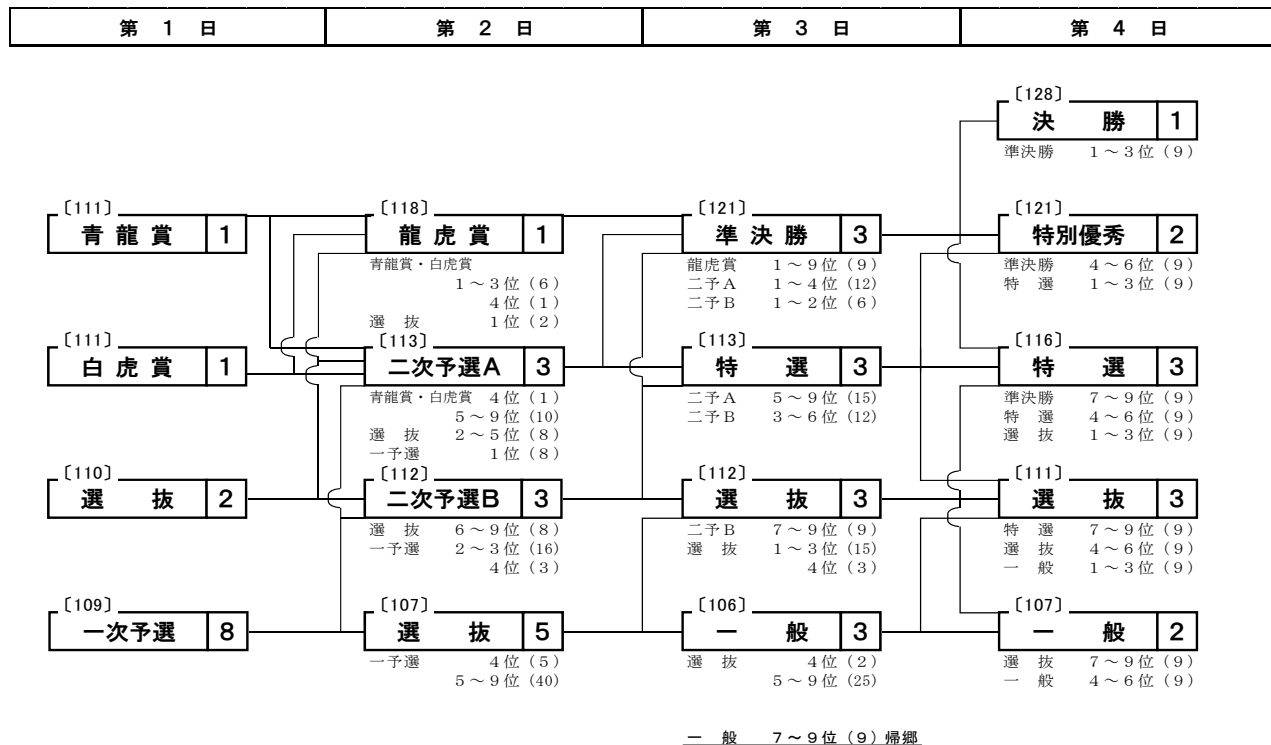

## 高松宮記念杯競輪（G I）の概定番組について

より軸のはっきりとした、分かりやすい番組編成を可能とするため、平成25年度より以下のとおり変更することとする。

【旧】

【新】