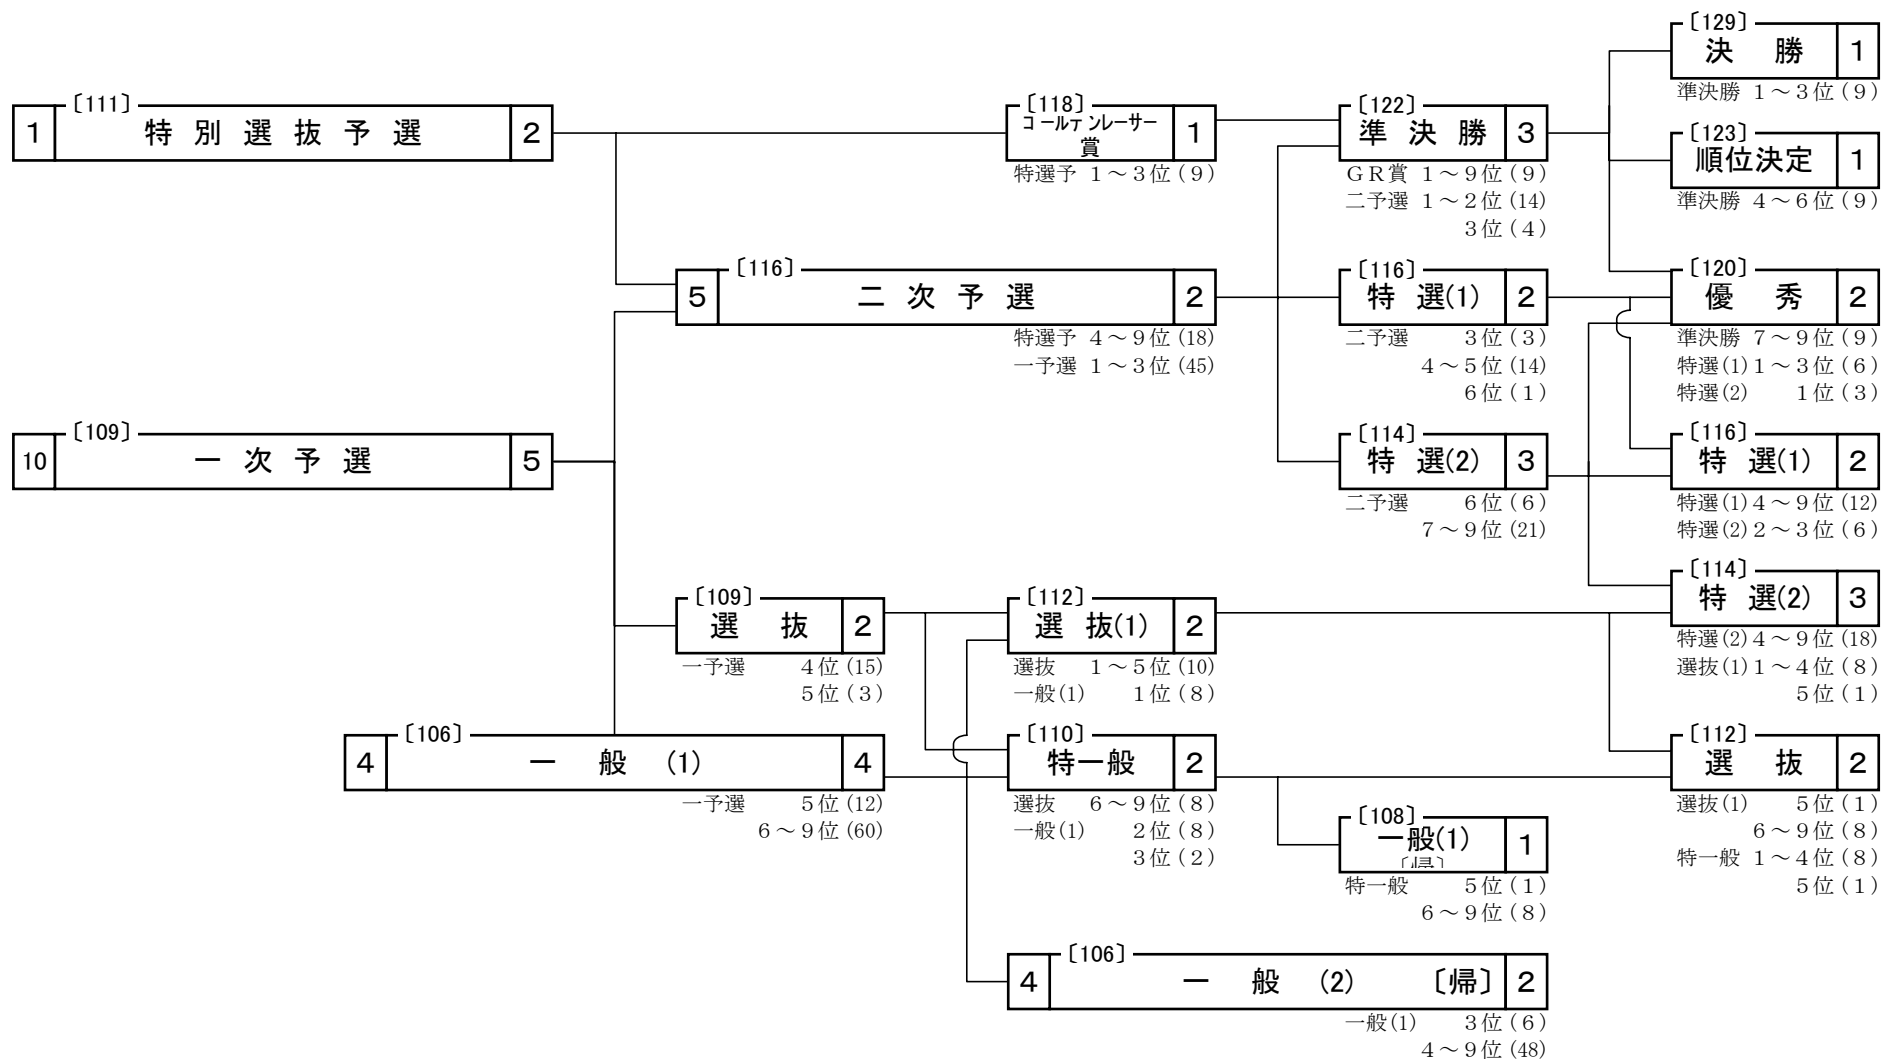

# 第67回 日本選手権競輪 (G I) 概定番組表 [レース平均点]

第 1 日	3/18(火)	第 2 日	3/19(水)	第 3 日	3/20(木)	第 4 日	3/21(金)	第 5 日	3/22(土)	第 6 日	3/23(日)
-------	---------	-------	---------	-------	---------	-------	---------	-------	---------	-------	---------

レース数	出場選手数	総選手数	帰郷選手数
11R	99名	11R	99名
162名	—	162名	—

11R	99名	11R	99名	11R	99名	11R	99名	11R	99名
162名	—	162名	—	162名	—	162名	3回出走 36名	126名	4回出走 9名 3回出走 18名
								99名	99名