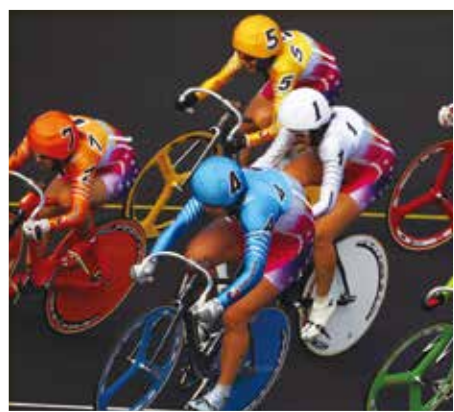

ガールズケイリン 初開催!

入場無料

 **GIRL'S
KEIRIN** 2014.8.17日~19日(火)

三重県松阪市春日町3-1
TEL:0598-23-6111

松阪けいりん

facebookページもあります。

夢の国のチケットが当たる

ナゾ解き ゲーム

～ペダル探偵団 in 松阪けいりん～

8月17日(日)

参加
無料

詳細は決定次第HPにて随時お知らせいたします。

難題を解き明かし、
1番にお宝を手にするのは誰か!

2人1組のチーム制になります。
小学生以下のお子様は、
大人の方と参加してね。