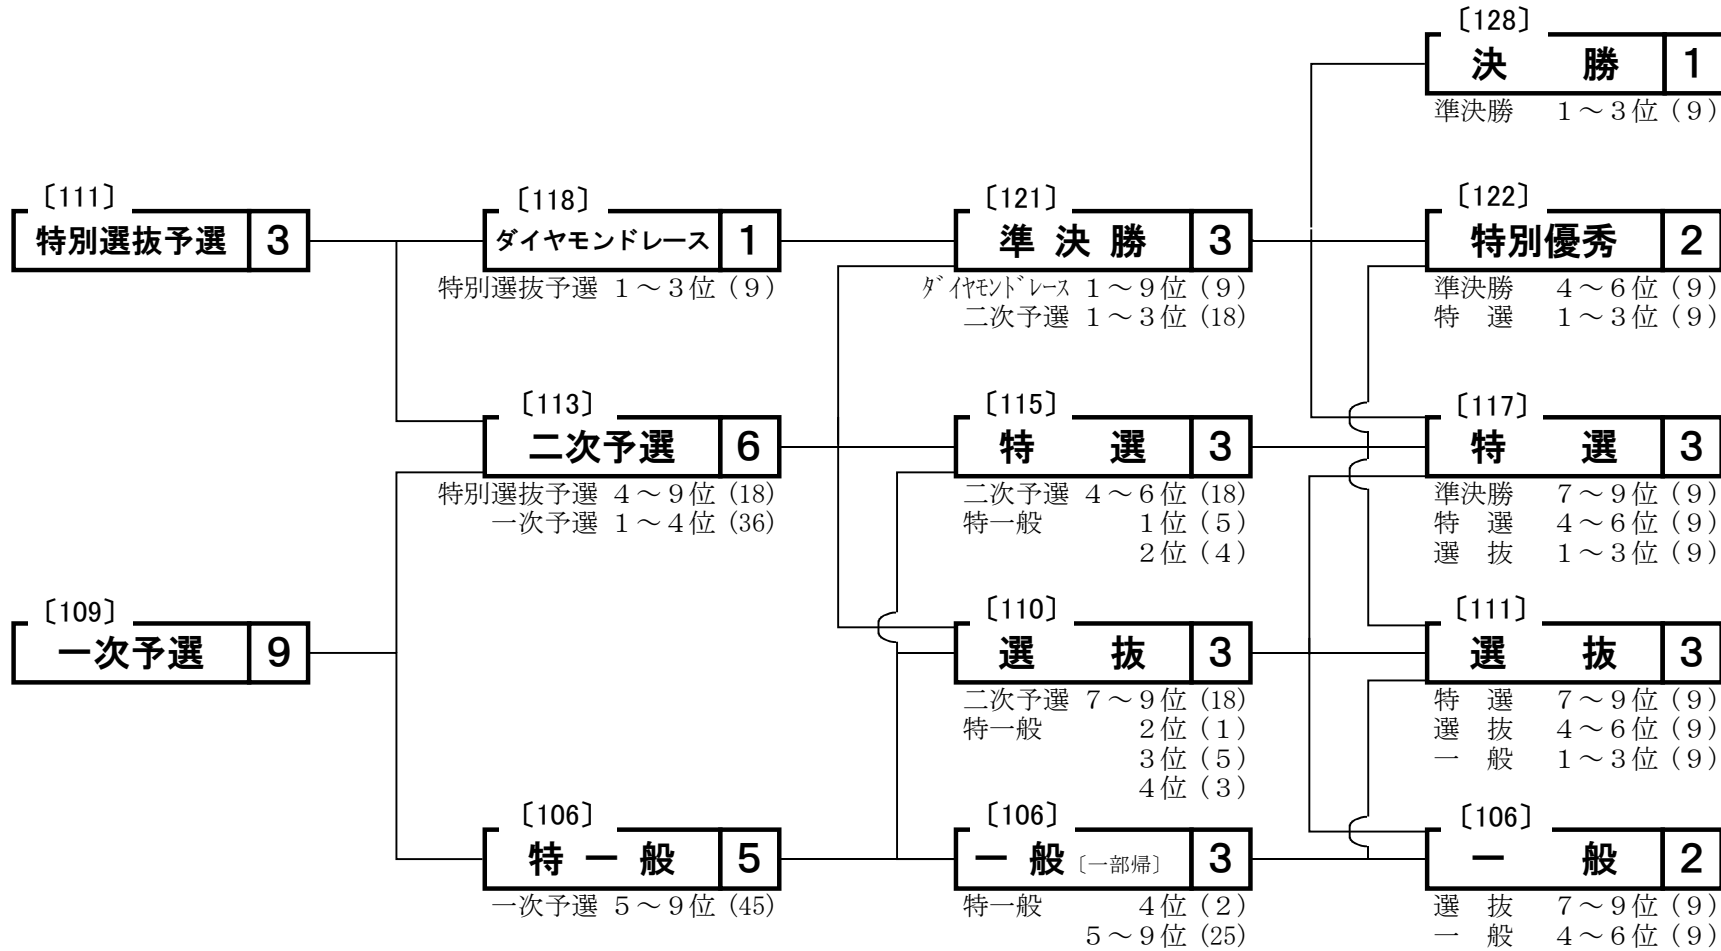

第56回朝日新聞社杯競輪祭（G I）概定番組表〔レース平均点〕

| | | | | | | | |
|-------|----------|-------|----------|-------|----------|-------|----------|
| 第 1 日 | 11/21(金) | 第 2 日 | 11/22(土) | 第 3 日 | 11/23(日) | 第 4 日 | 11/24(月) |
|-------|----------|-------|----------|-------|----------|-------|----------|