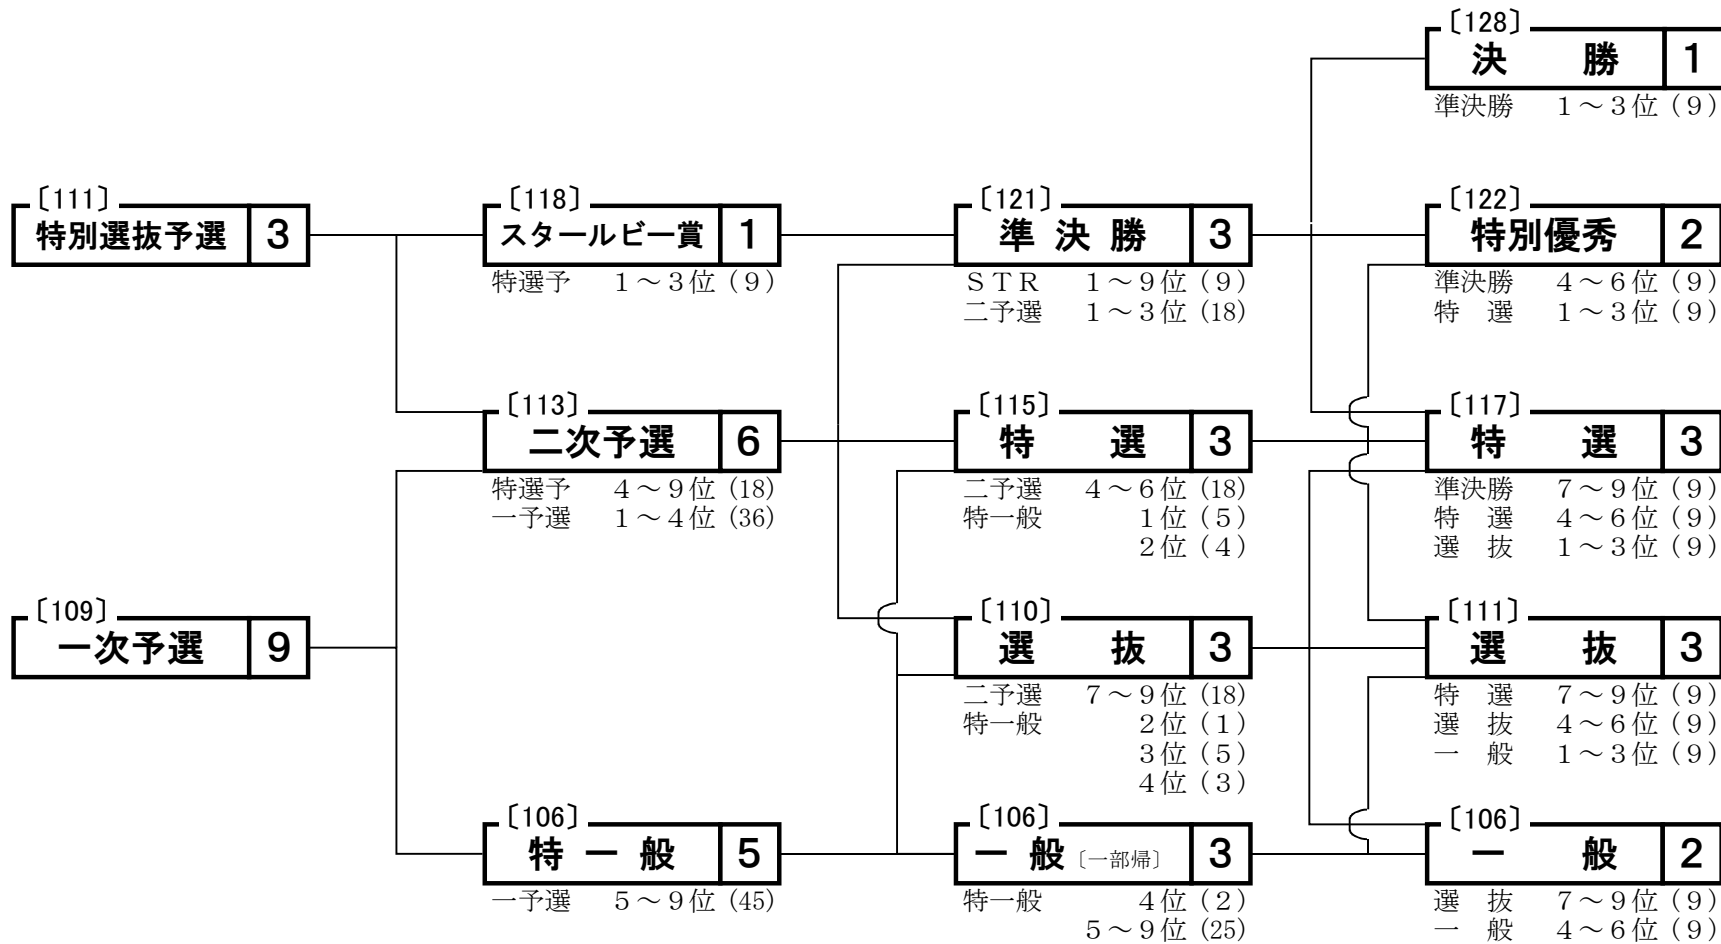

第30回読売新聞社杯全日本選抜競輪（G I） 概定番組表〔レース平均点〕

第 1 日	2/12(木)	第 2 日	2/13(金)	第 3 日	2/14(土)	第 4 日	2/15(日)
-------	---------	-------	---------	-------	---------	-------	---------

一 般 7~9位 (9) 帰郷