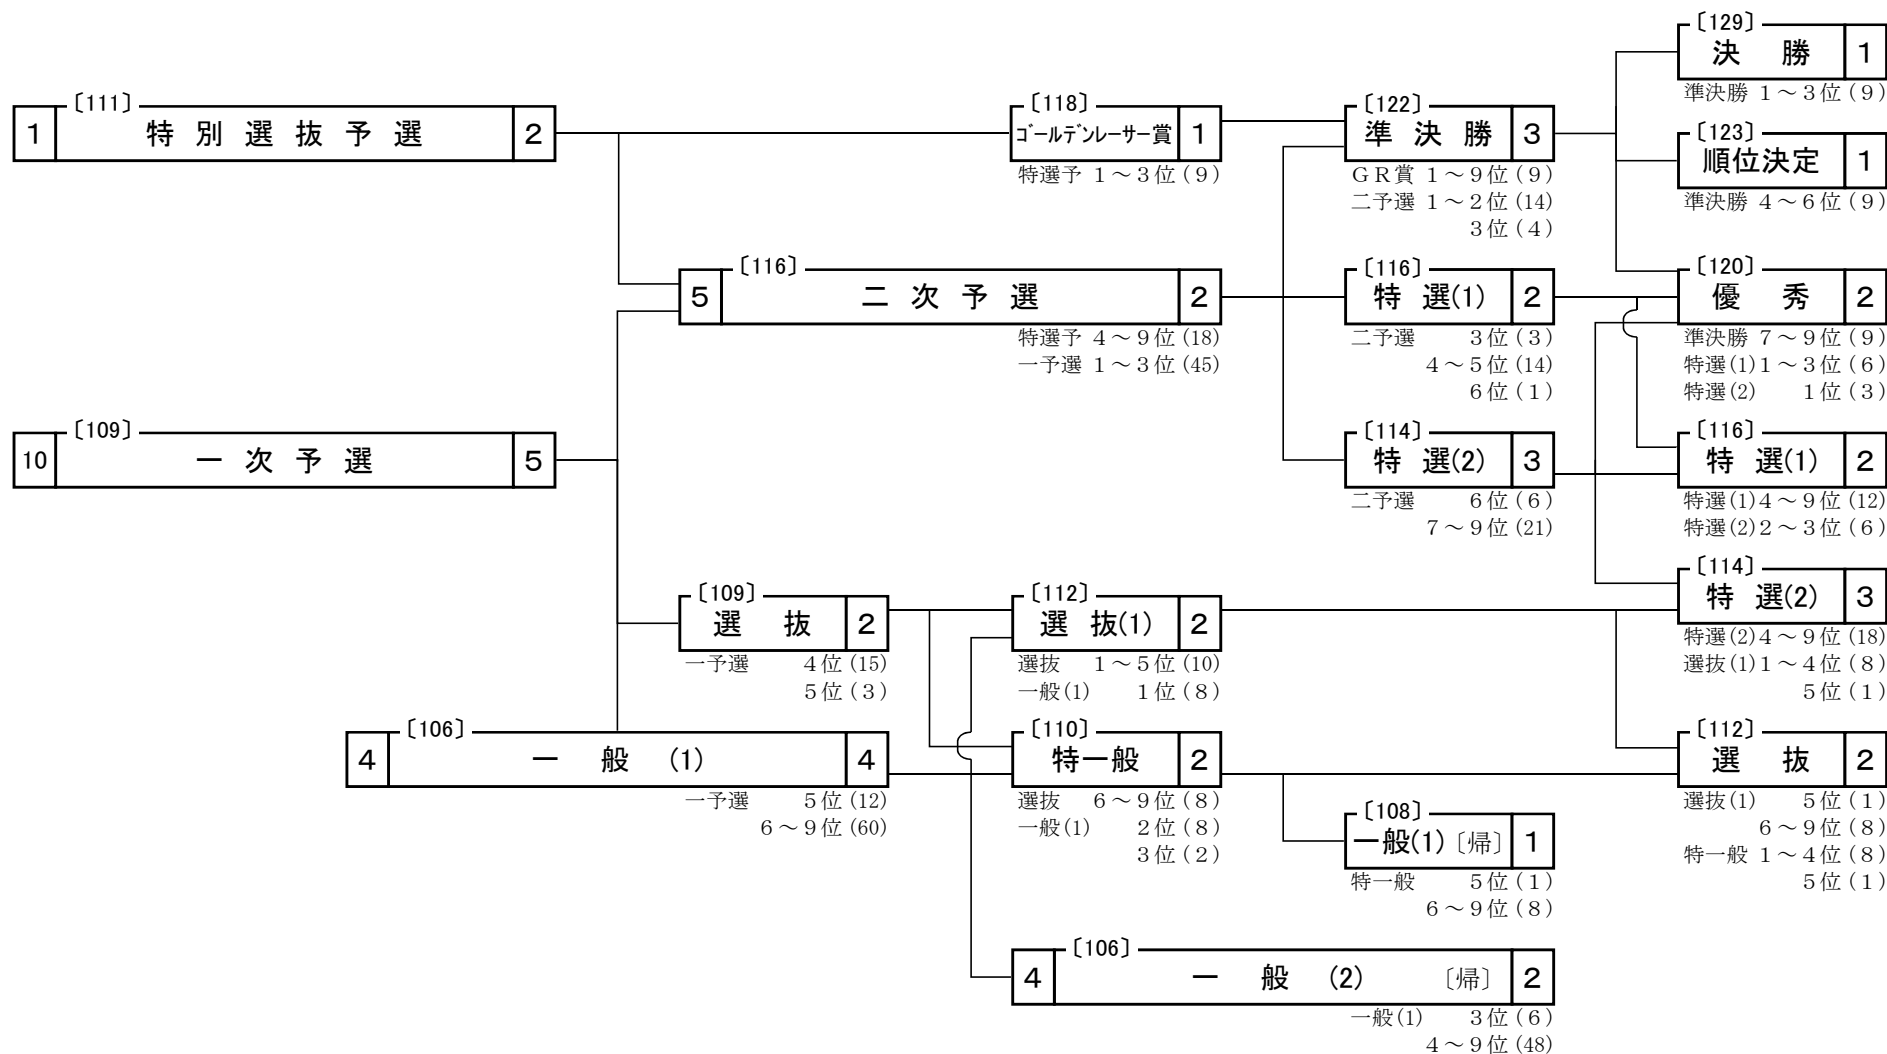

第68回 日本選手権競輪 (G I) 概定番組表 [レース平均点]

第 1 日	3/17(火)	第 2 日	3/18(水)	第 3 日	3/19(木)	第 4 日	3/20(金)	第 5 日	3/21(土)	第 6 日	3/22(日)
-------	---------	-------	---------	-------	---------	-------	---------	-------	---------	-------	---------

レース数	出場選手数										
総選手数	帰郷選手数										
11R	99名	11R	99名	11R	99名	11R	99名	11R	99名	11R	99名
162名	—	162名	—	162名	—	162名	3回出走 36名	126名	4回出走 9名 3回出走 18名	99名	99名