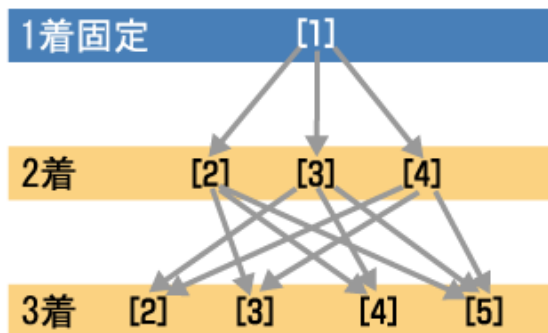

# 立川競輪場では8月6日(木)より ながし・ボックス マークカードにて フォーメーション投票が可能になります！

## フォーメーション投票とは？

フォーメーション投票は、各着順に複数の車番(枠番)を選択して、その組合せすべてを購入できる方法です。選択する車番(枠番)が多くなってもすべての組合せを購入できます。

2枠複・2枠単・2車複・2車単・3連複・3車単・ワイドの投票ができます。

現在は、「1～3着のうちいずれかの着1つは1点しか記入できない」という制限がありました。下のマークカード①のように記入すると、右の組み合わせを購入することになります。

### ① 現在(フォーメーション導入前)

- [1]-[2]-[3] [1]-[2]-[4] [1]-[2]-[5]
- [1]-[3]-[2] [1]-[3]-[4] [1]-[3]-[5]
- [1]-[4]-[2] [1]-[4]-[3] [1]-[4]-[5]

フォーメーション導入後(8月6日以降)は、どの着にも複数点記入できるようになり、その組み合わせ全てを購入できるようになります。下のマークカード②のように記入すると、右の組み合わせを購入することができます。