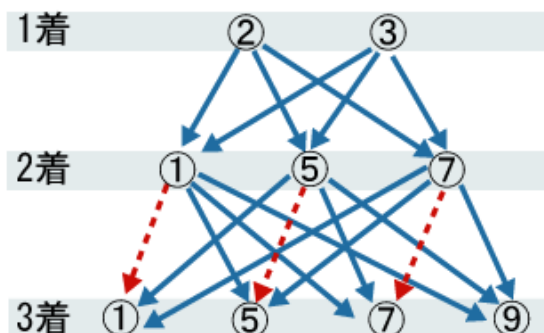

② 8月6日以降(フォーメーション導入後)

- [2]-[1]-[5] [2]-[5]-[1] [2]-[7]-[1]
- [2]-[1]-[7] [2]-[5]-[7] [2]-[7]-[5]
- [2]-[1]-[9] [2]-[5]-[9] [2]-[7]-[9]
- [3]-[1]-[5] [3]-[5]-[1] [3]-[7]-[1]
- [3]-[1]-[7] [3]-[5]-[7] [3]-[7]-[5]
- [3]-[1]-[9] [3]-[5]-[9] [3]-[7]-[9]

※2-1-1や2-5-5などの重複する目は組み合わせ数に含まれません。