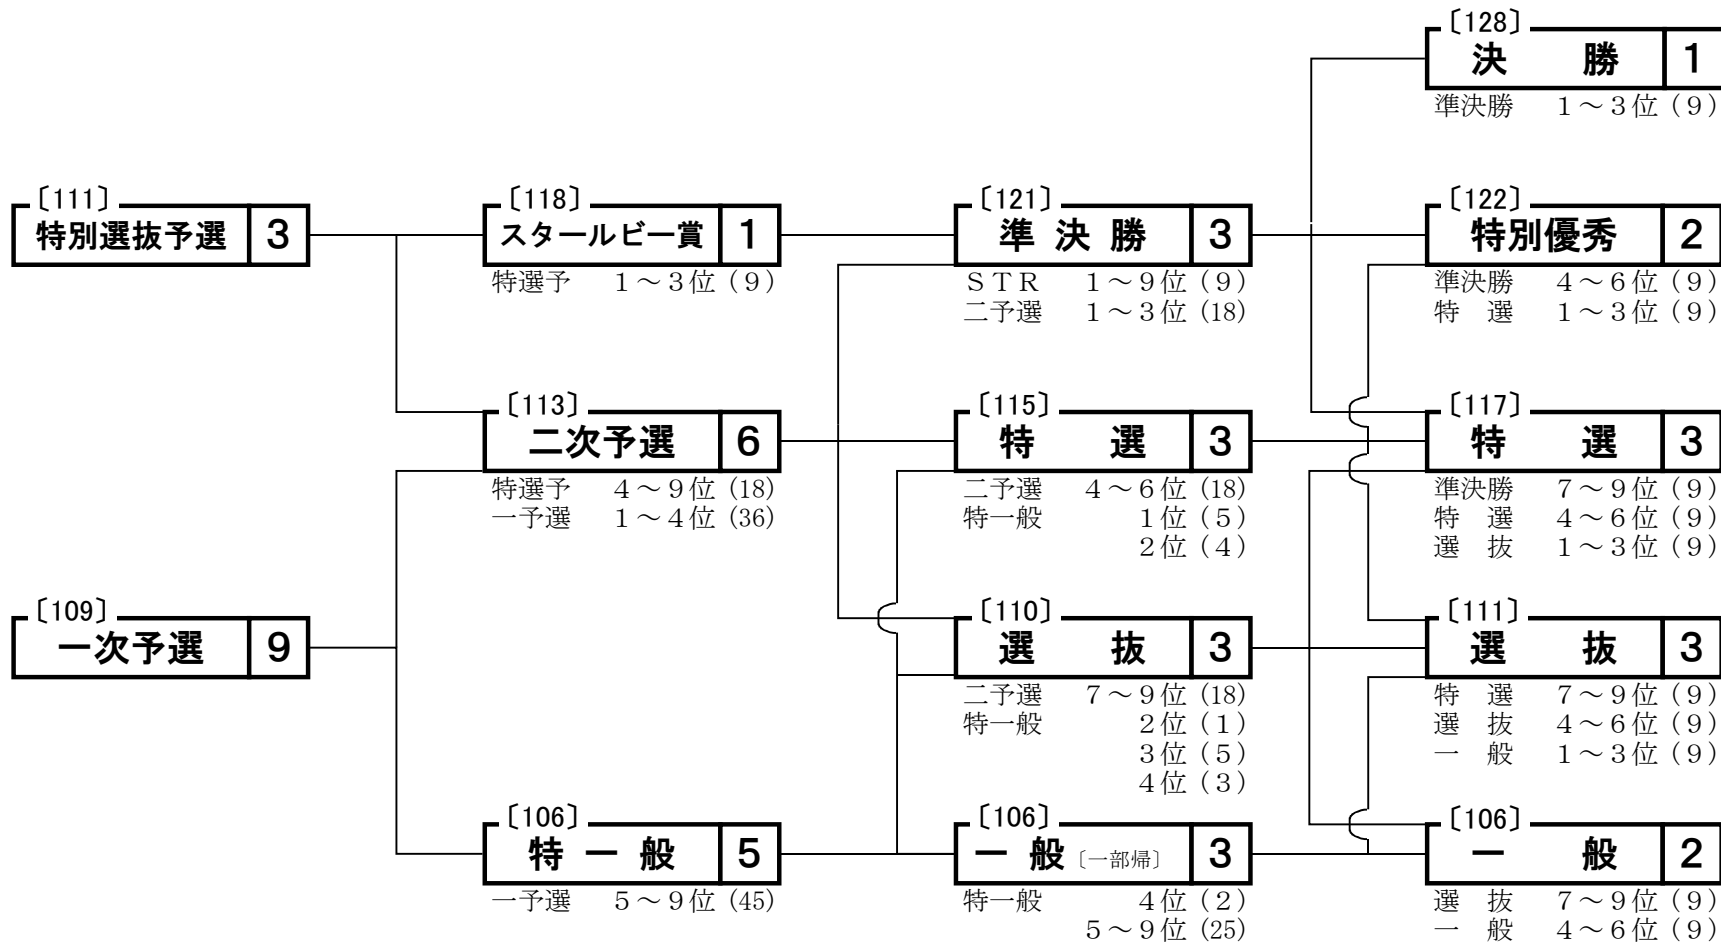

第31回読売新聞社杯全日本選抜競輪（G I） 概定番組表〔レース平均点〕

第 1 日	2/11(木・祝)	第 2 日	2/12(金)	第 3 日	2/13(土)	第 4 日	2/14(日)
-------	-----------	-------	---------	-------	---------	-------	---------

一 般 7~9位 (9) 帰郷