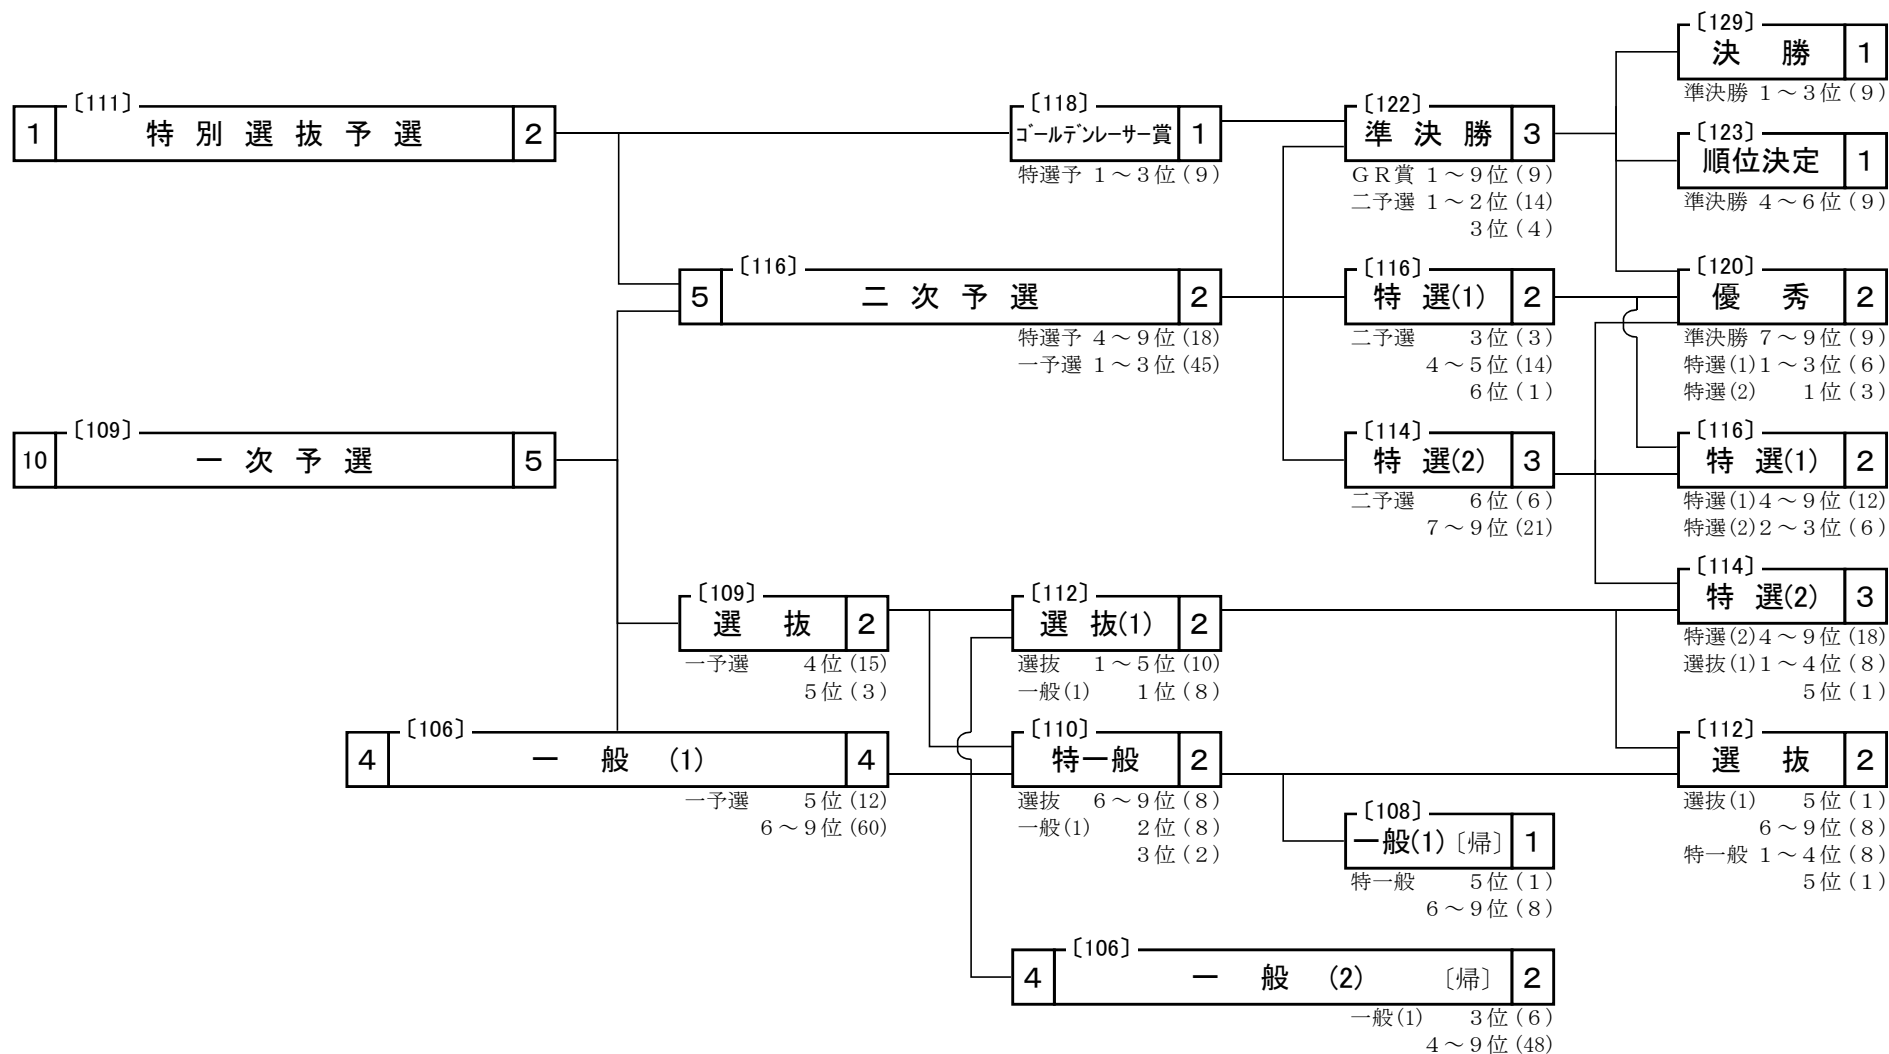

# 第70回 日本選手権競輪 (G I) 概定番組表 [レース平均点]

第 1 日	4/30(土)	第 2 日	5/1(日)	第 3 日	5/2(月)	第 4 日	5/3(火・祝)	第 5 日	5/4(水・祝)	第 6 日	5/5(木・祝)
-------	---------	-------	--------	-------	--------	-------	----------	-------	----------	-------	----------

レース数	出場選手数										
総選手数	帰郷選手数										
11R	99名	11R	99名	11R	99名	11R	99名	11R	99名	11R	99名
162名	—	162名	—	162名	—	162名	3回出走 36名	126名	4回出走 9名 3回出走 18名	99名	99名