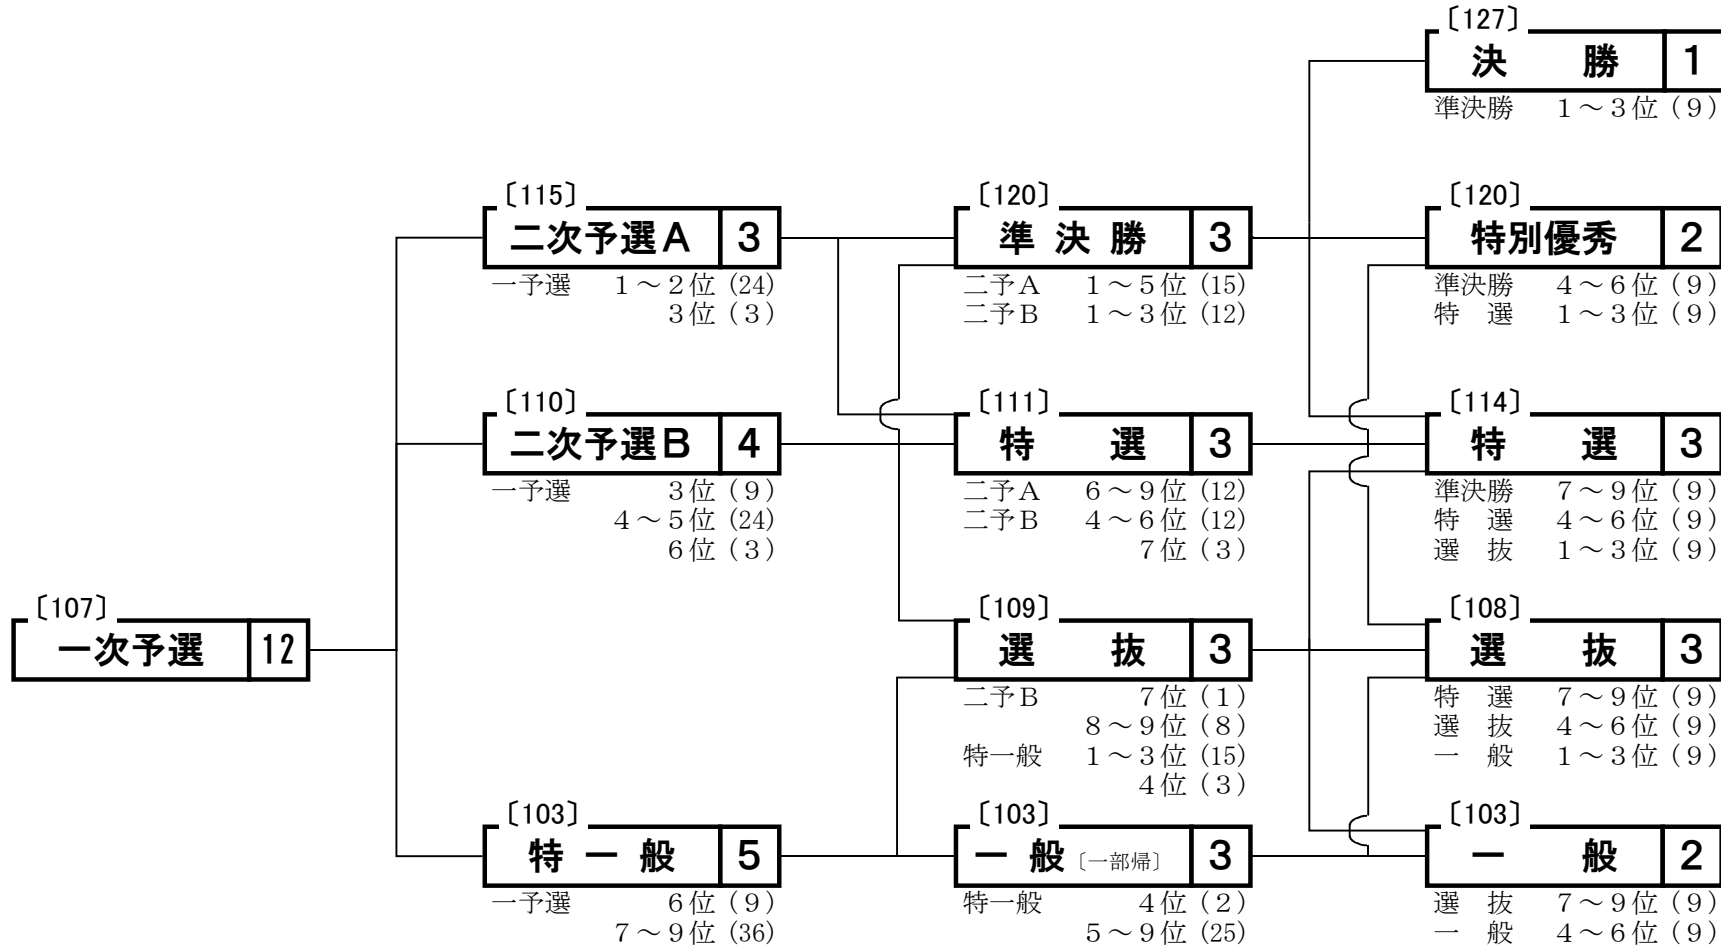

第32回共同通信社杯（GⅡ） 概定番組表〔レース平均点〕

第 1 日 9/16(金)	第 2 日 9/17(土)	第 3 日 9/18(日)	第 4 日 9/19(月・祝)
---------------	---------------	---------------	-----------------

一 般 7～9位(9)帰郷