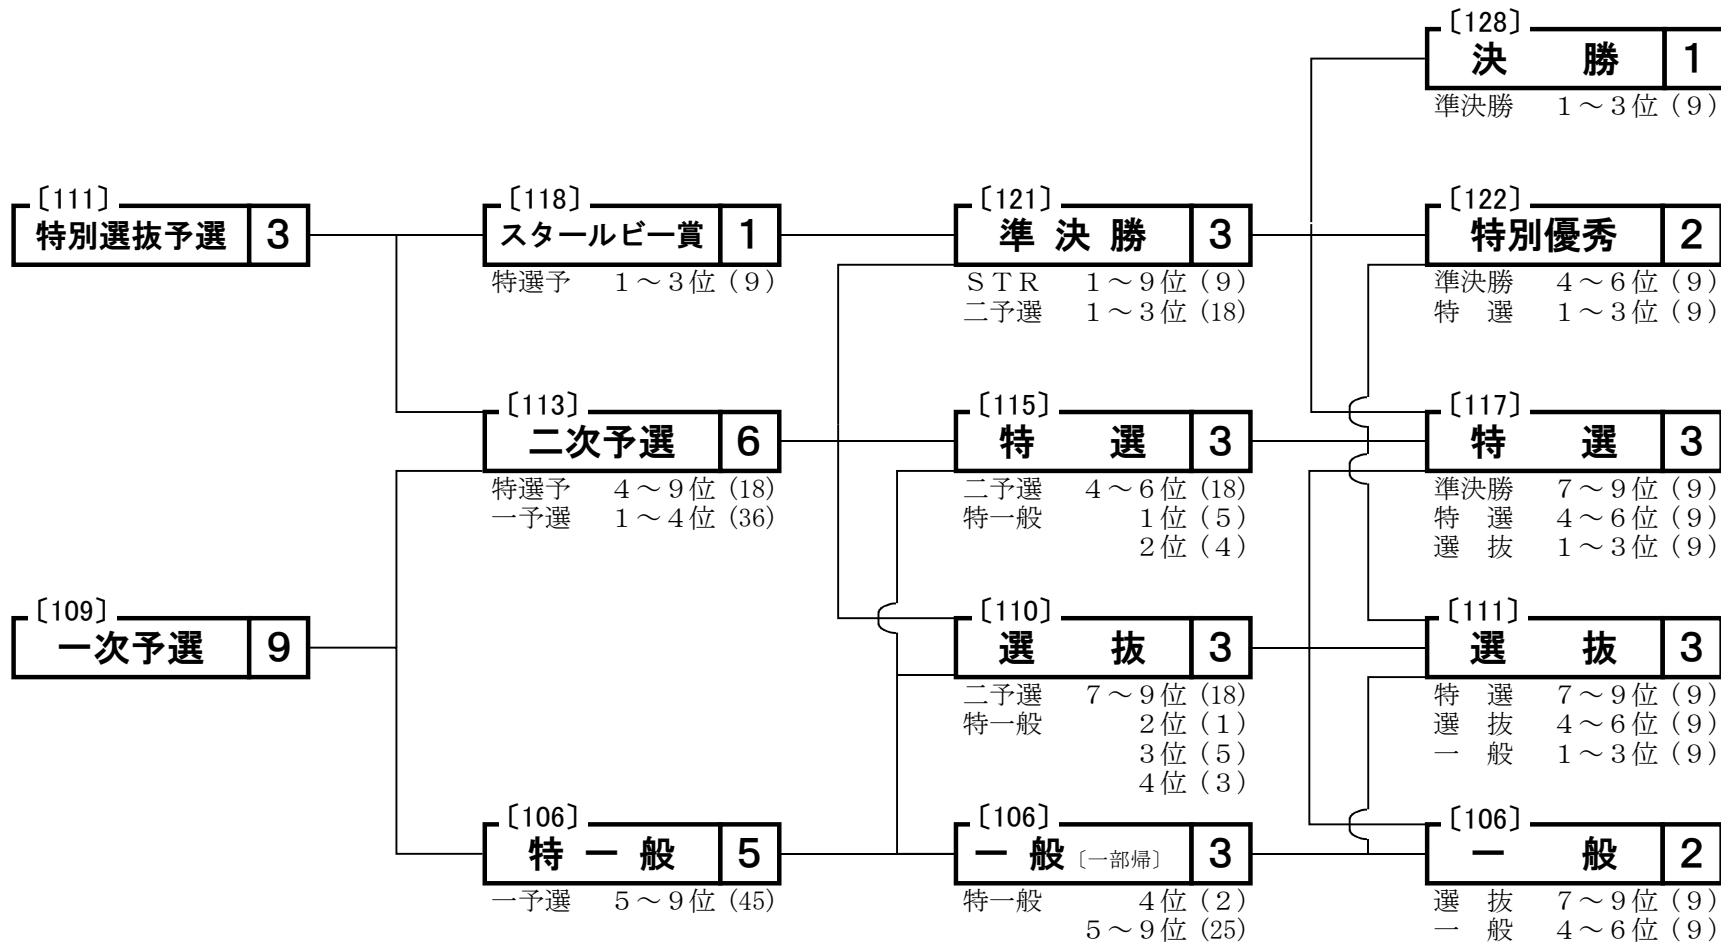

第32回読売新聞社杯全日本選抜競輪（G I） 概定番組表〔レース平均点〕

第 1 日	2/16(木)	第 2 日	2/17(金)	第 3 日	2/18(土)	第 4 日	2/19(日)
-------	---------	-------	---------	-------	---------	-------	---------

一 般 7~9位 (9) 帰郷