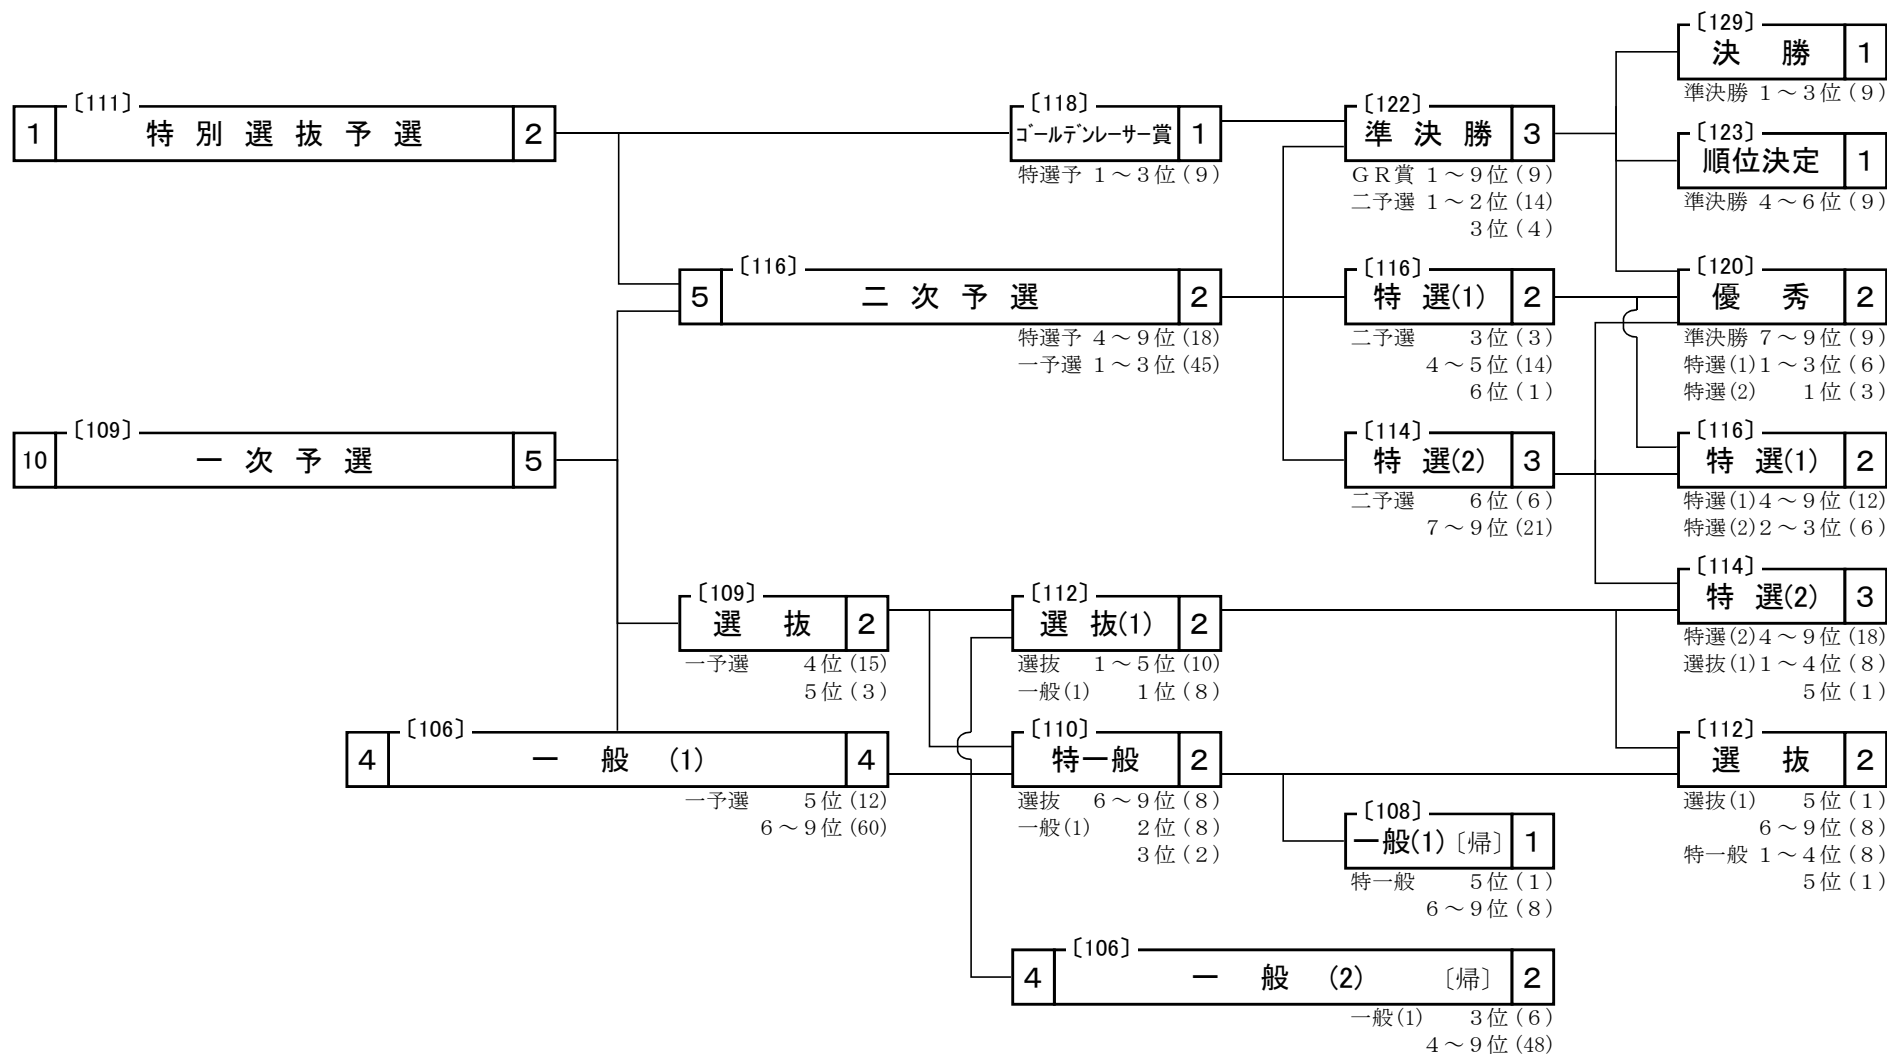

第71回 日本選手権競輪 (G I) 概定番組表 [レース平均点]

第 1 日	5/2(火)	第 2 日	5/3(水・祝)	第 3 日	5/4(木・祝)	第 4 日	5/5(金・祝)	第 5 日	5/6(土)	第 6 日	5/7(日)
-------	--------	-------	----------	-------	----------	-------	----------	-------	--------	-------	--------

レース数	出場選手数										
総選手数	帰郷選手数										
11R	99名	11R	99名	11R	99名	11R	99名	11R	99名	11R	99名
162名	—	162名	—	162名	—	162名	3回出走 36名	126名	4回出走 9名 3回出走 18名	99名	99名