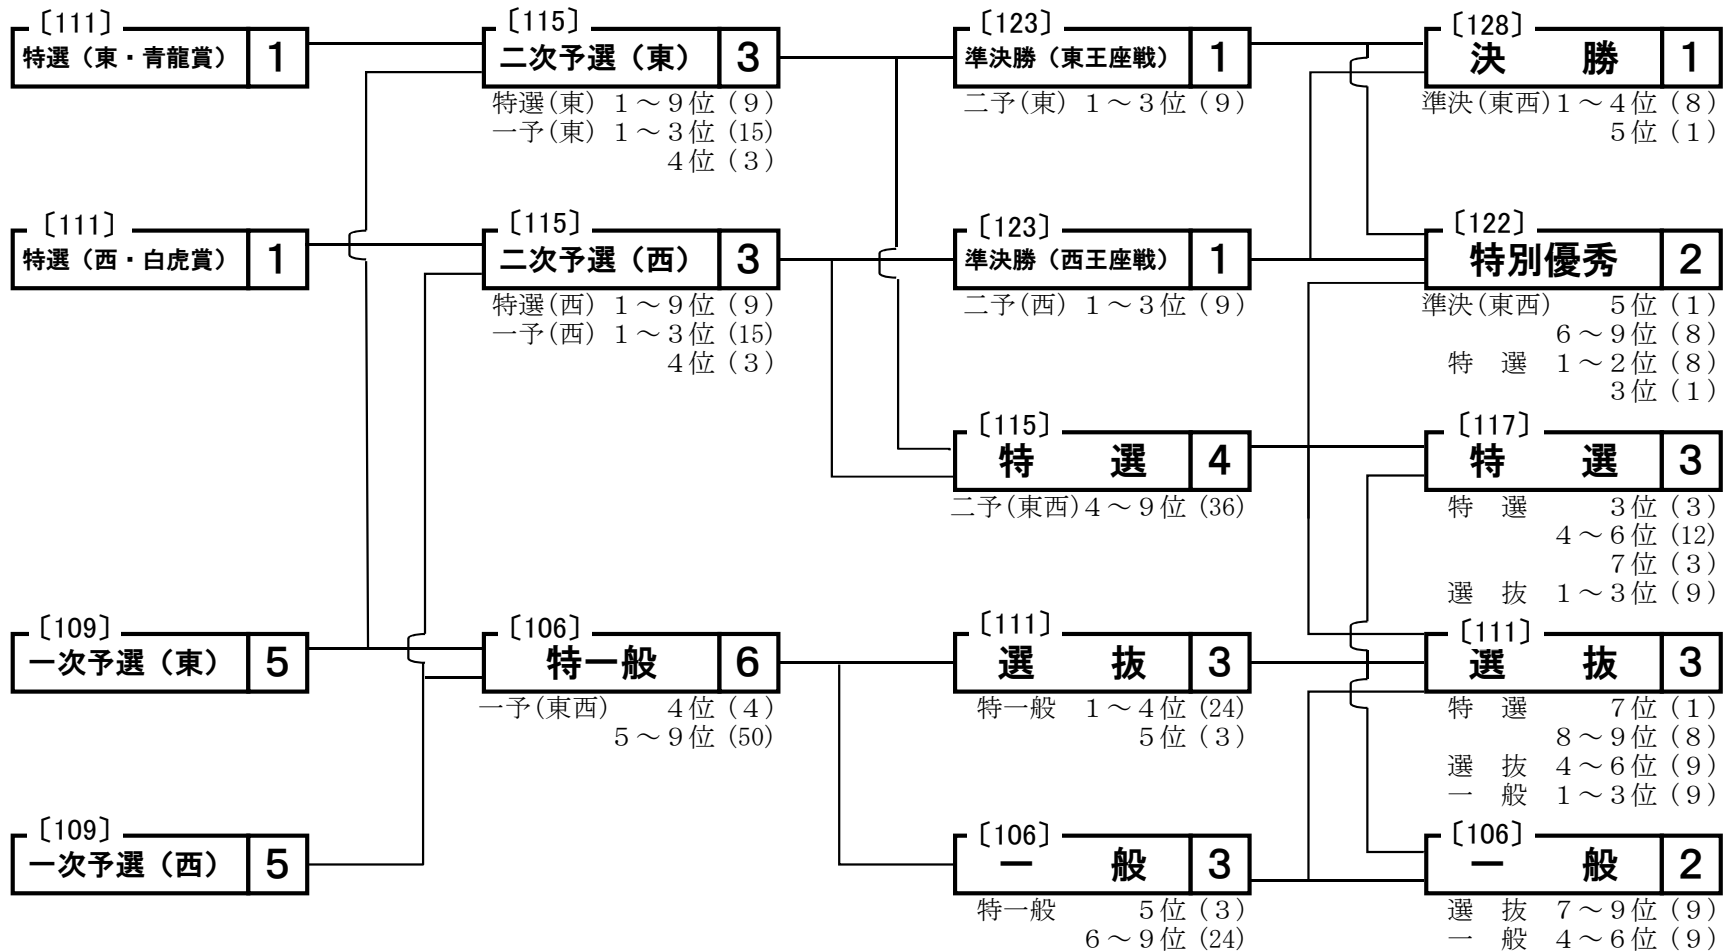

第68回高松宮記念杯競輪 (G I) 概定番組表 [レース平均点]

第 1 日	6/15(木)	第 2 日	6/16(金)	第 3 日	6/17(土)	第 4 日	6/18(日)
-------	---------	-------	---------	-------	---------	-------	---------

— 一般 7~9位 (9) 帰郷