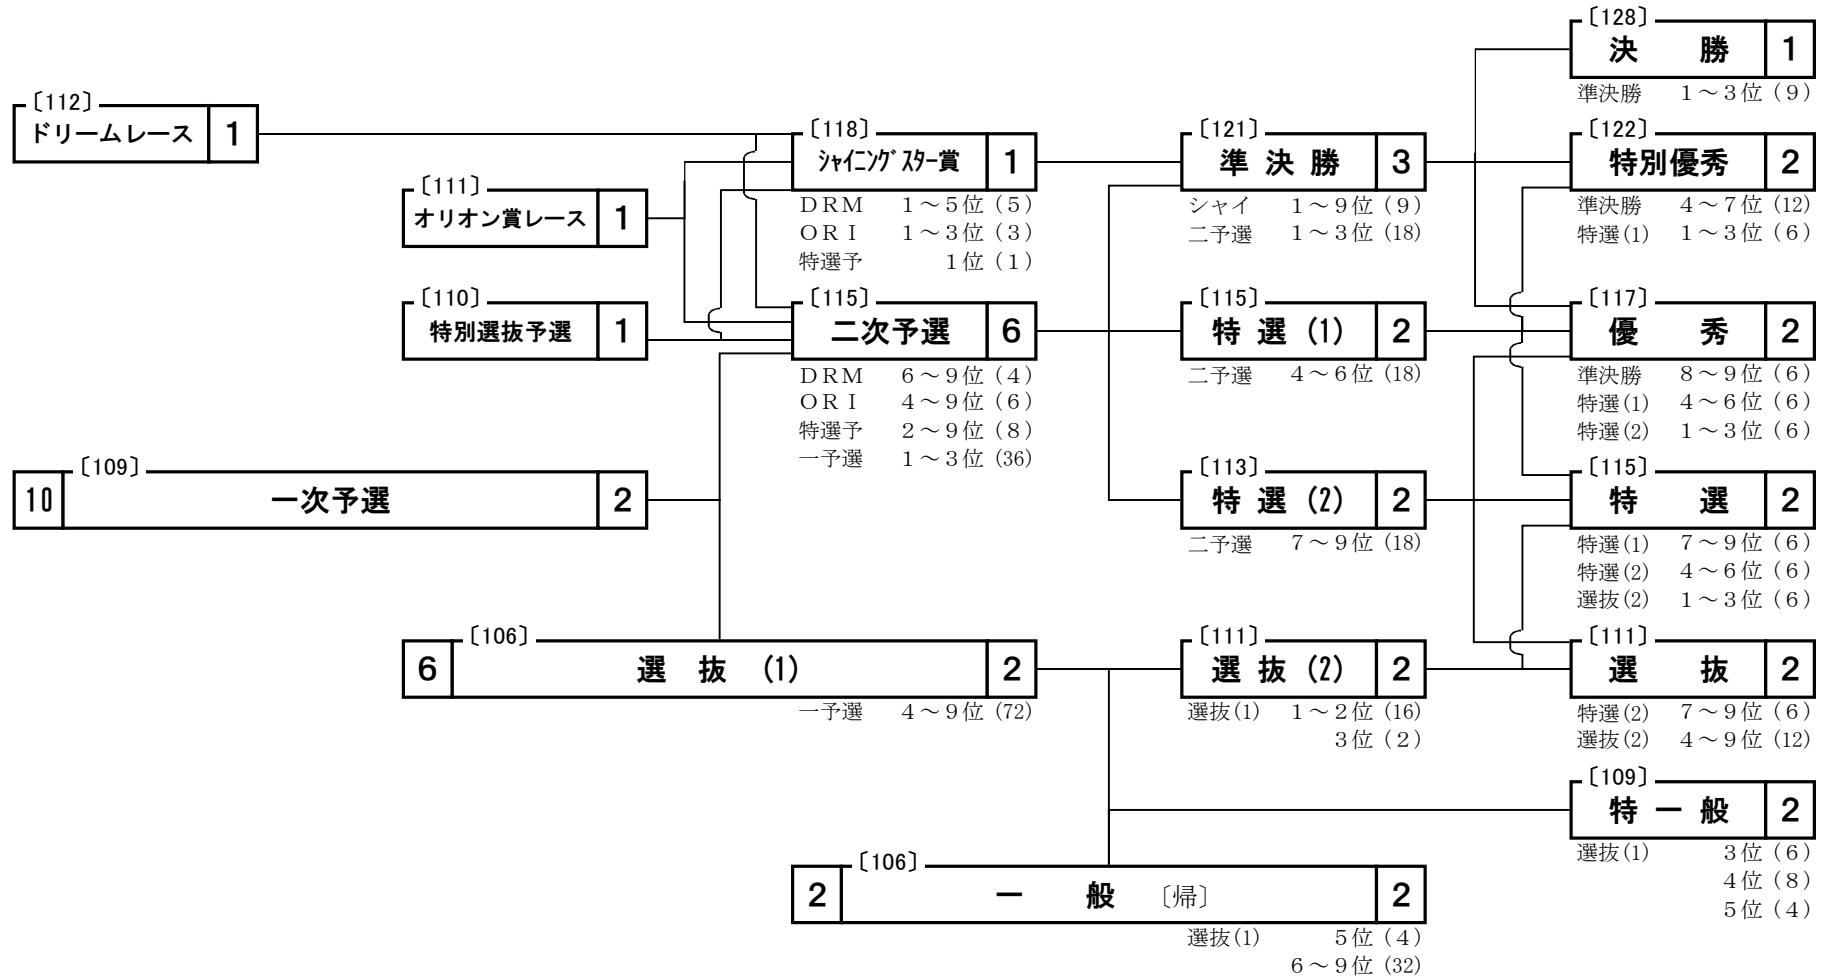

第60回オールスター競輪（GI） 概定番組表〔レース平均点〕

| | | | | |
|-----------------|---------------|---------------|---------------|---------------|
| 第 1 日 8/11(金・祝) | 第 2 日 8/12(土) | 第 3 日 8/13(日) | 第 4 日 8/14(月) | 第 5 日 8/15(火) |
|-----------------|---------------|---------------|---------------|---------------|

| レース数 | 出場選手数 | | | | | | | | |
|------|-------|------|-----|------|----------|------|----------|-----|----------------------|
| 総選手数 | 帰郷選手数 | | | | | | | | |
| 11R | 99名 | 10R | 90名 | 11R | 99名 | 11R | 99名 | 11R | 99名 |
| 135名 | — | 135名 | — | 135名 | 3回出走の18名 | 117名 | 3回出走の18名 | 99名 | 4回出走の81名 3回出走の18名 |