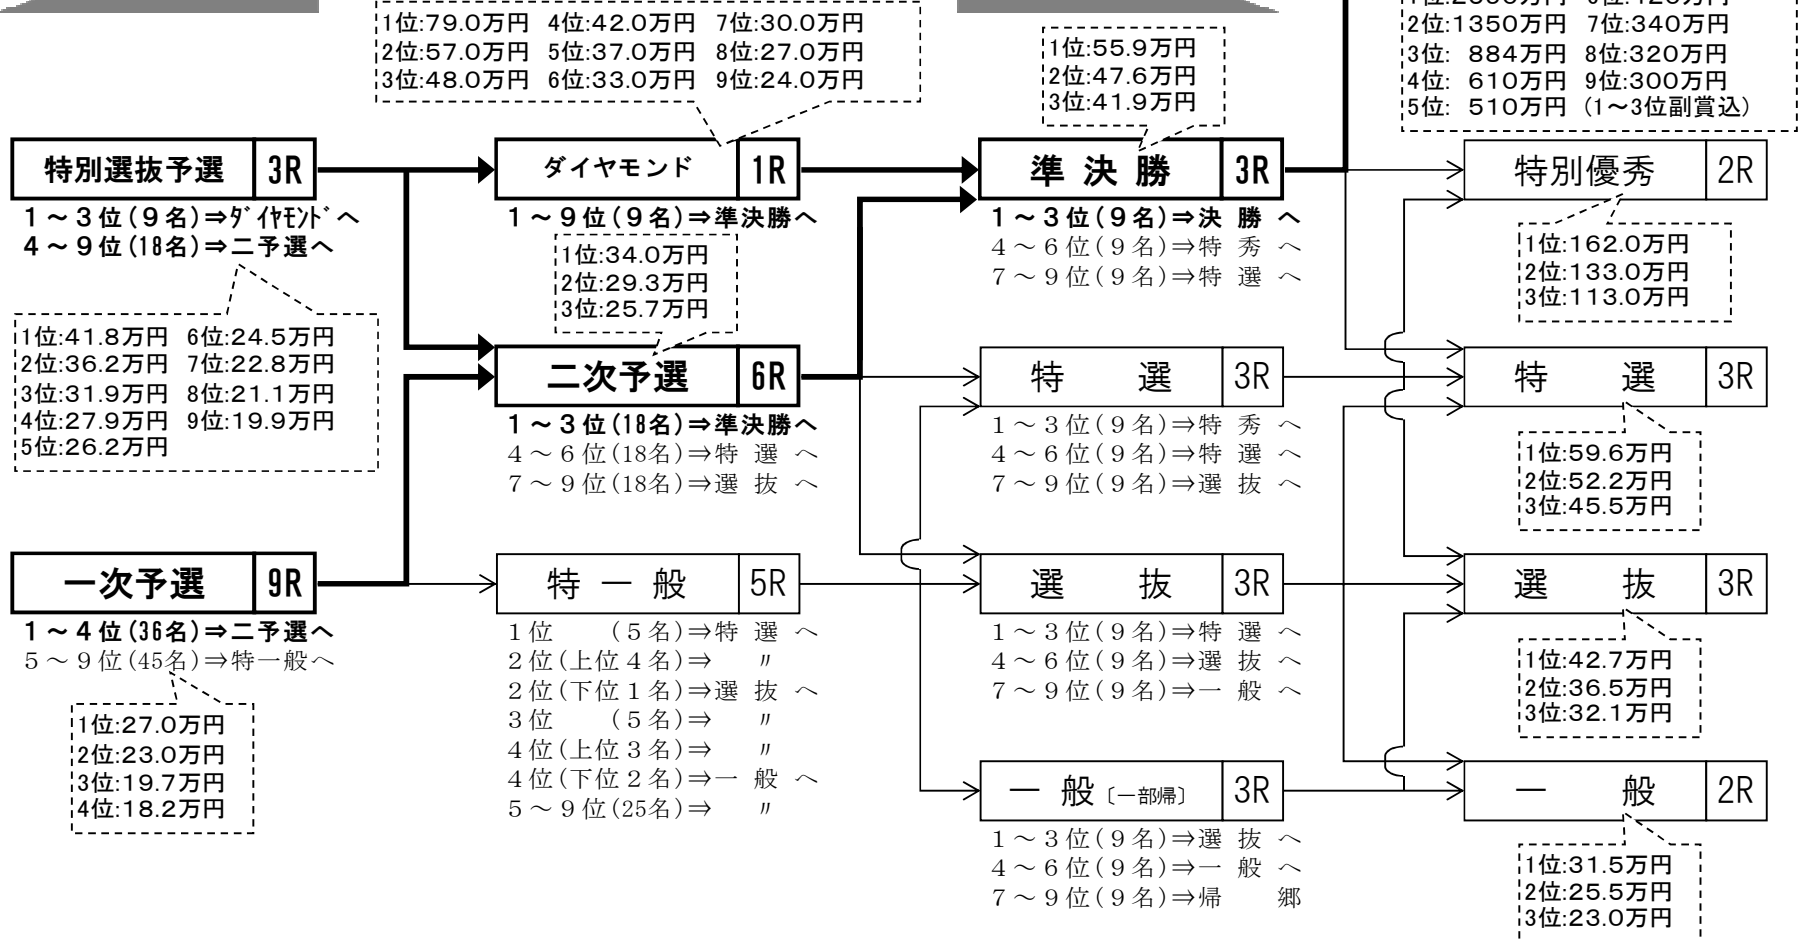

競輪祭では、勝ち上がり戦での「泣き別れ」(同じ着なのに進出種目が異なること)を排し、シンプルさ、分かりやすさを追求したトーナメントを採用しています。

## グランプリ出場権をかけた熱い戦いに注目!

KEIRIN グランプリ 2013(GP)[12月30日 立川競輪場]の出場9選手は、今回の競輪祭最終日に決定します。

グランプリの出場資格は『平成25年に開催されたGIの優勝者』と、残りは『平成25年1月から競輪祭最終日までの賞金獲得額上位者』です。11月24日終了現在のGI優勝者、賞金獲得額上位者は右表のとおりとなっています。各選手の競輪祭での走りによってボーダーラインが刻々と変わると言っても過言ではありません。