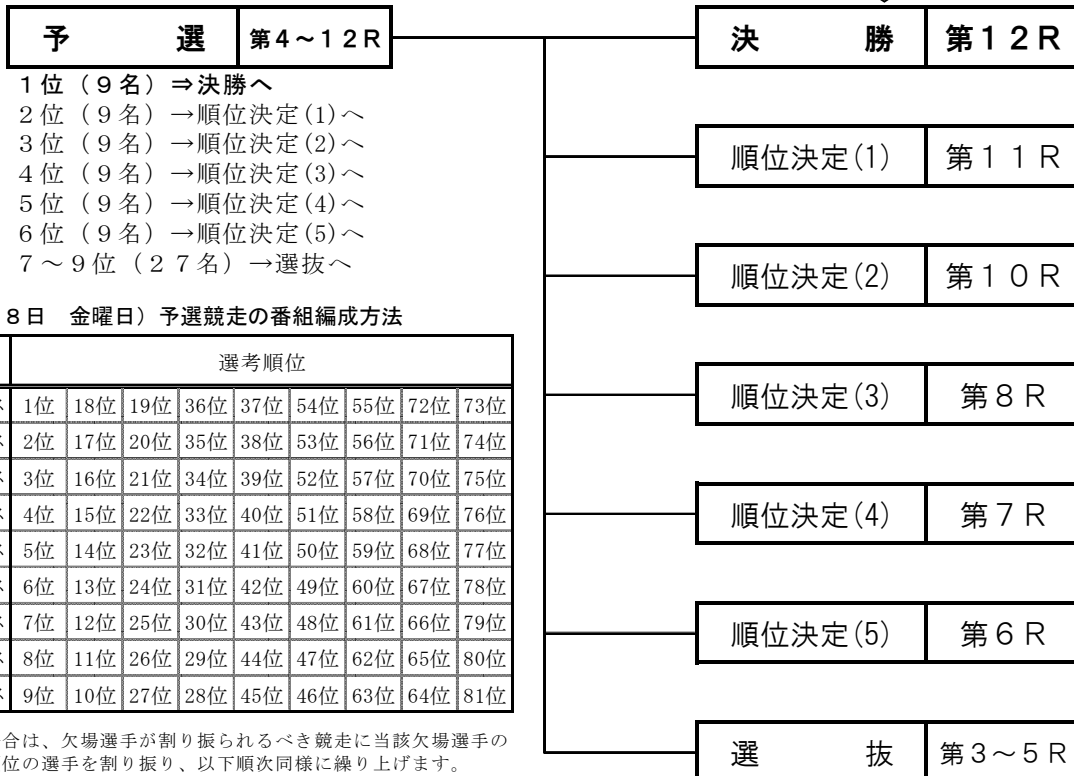

**『第10回サマーナイトフェスティバル(GII)』の
選手選考方法・勝ち上がりトーナメント・
自動番組編成等について**

～各開催の「優勝者」が一堂に集結するサマーナイトフェスティバル～

『第10回サマーナイトフェスティバル (GII)』 出場選手選抜方法

- ① S級S班在籍者
- ② GI優勝者
- ③ GII優勝者 (ヤンググランプリ含む)
- ④ GIII優勝者
- ⑤ FI (S級トーナメント) 優勝者 (優勝回数上位者から順次選抜)

(回数が同数の場合は、選考期間における平均競走得点上位者から順次選抜し、
同点の場合は、選考期間における選考用賞金獲得額上位者から順次選抜する)

サマーナイトフェスティバルは、各開催の優勝者が一堂に集まる選考方法となっています。選考期間 (H25.12～H26.5) にFI以上で1回でも優勝していれば、出場チャンスがあります。

初日はオール予選 2日目は初日1着同士・2着同士…の対戦!

第1日 [8月8日(金)]	第2日 [8月9日(土)]

初日は選考順位によって自動編成。
1レースからS級S班が登場します!
決勝へ勝ち上がるのは1位のみ。
優勝するための「絶対に負けれない戦い」が続きます!!

2日目は初日の着位によって自動編成。初日1位なら
決勝、2位なら順位決定(1)
へ進出!

○第1日 (8月8日 金曜日) 予選競走の番組編成方法

編成 種目	割り振る レース	選考順位								
予選	第Aレース	1位	18位	19位	36位	37位	54位	55位	72位	73位
	第Bレース	2位	17位	20位	35位	38位	53位	56位	71位	74位
	第Cレース	3位	16位	21位	34位	39位	52位	57位	70位	75位
	第Dレース	4位	15位	22位	33位	40位	51位	58位	69位	76位
	第Eレース	5位	14位	23位	32位	41位	50位	59位	68位	77位
	第Fレース	6位	13位	24位	31位	42位	49位	60位	67位	78位
	第Gレース	7位	12位	25位	30位	43位	48位	61位	66位	79位
	第Hレース	8位	11位	26位	29位	44位	47位	62位	65位	80位
	第Iレース	9位	10位	27位	28位	45位	46位	63位	64位	81位

※欠場があった場合は、欠場選手が割り振られるべき競走に当該欠場選手の直近下位の選考順位の選手を割り振り、以下順次同様に繰り上げます。