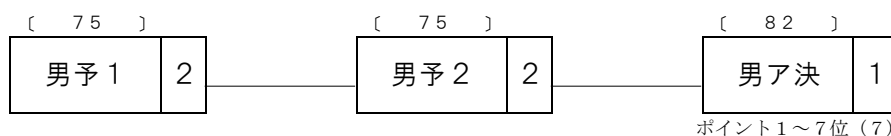

概定番組コード	競輪種類	競走クラス	レース数	概定日数	備考
M3R	F II	S A 混合	2	3	A級7車2R3日制(一部帰郷あり) (競輪ルーキーシリーズプラス) (ケイリンアドバンス)

第1日	第2日	第3日
-----	-----	-----

ポイント8～14位(7) 帰郷