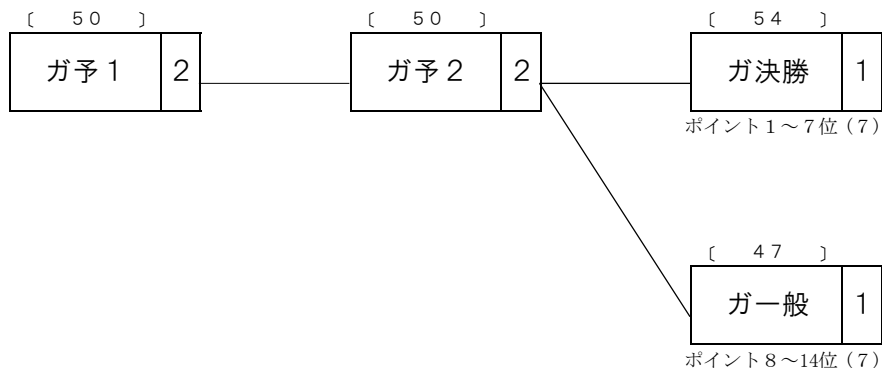

概定番組コード	競輪種類	競走クラス	レース数	概定日数	備考
L 3 2	F II	L	2	3	L級7車2R3日制

第1日	第2日	第3日
-----	-----	-----

○競走得点表

	第1日	第2日	第3日	
	ガ予1	ガ予2	ガ決勝	ガ一般
1着	56	56	60	53
2着	54	54	58	51
3着	52	52	56	49
4着	50	50	54	47
5着	48	48	52	45
6着	46	46	50	43
7着	44	44	48	41