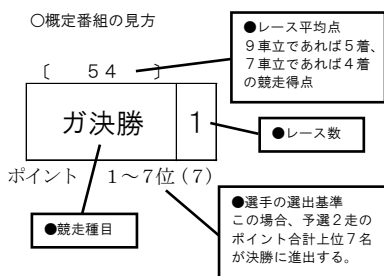

概定番組コード	競輪種類	競走クラス	レース数	概定日数	備考
L 3 2	F II	L	2	3	L級7車2R3日制

第1日	第2日	第3日
-----	-----	-----

○競走得点表

	第1日	第2日	第3日	
	ガ予1	ガ予2	ガ決勝	ガ一般
1着	56	56	60	53
2着	54	54	58	51
3着	52	52	56	49
4着	50	50	54	47
5着	48	48	52	45
6着	46	46	50	43
7着	44	44	48	41