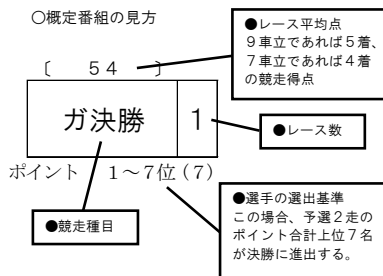

概定番組コード	競輪種類	競走クラス	レース数	概定日数	備考
L3A	F II	L	2	3	L級7車2R3日制 (競輪ルーキーシリーズ)

第1日	第2日	第3日
-----	-----	-----

○競走得点表

	第1日	第2日	第3日	
	ガ予1	ガ予2	ガ決勝	ガ一般
1着	54	54	58	53
2着	52	52	56	51
3着	50	50	54	49
4着	48	48	52	47
5着	46	46	50	45
6着	44	44	48	43
7着	42	42	46	41