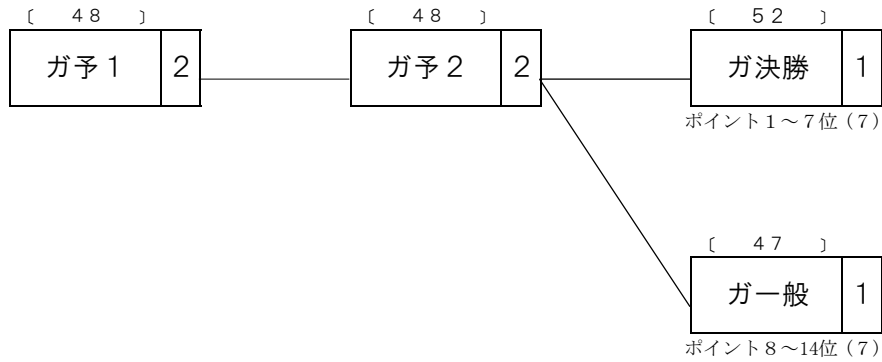

概定番組コード	競輪種類	競走クラス	レース数	概定日数	備考
L3A	F II	L	2	3	L級7車2R3日制 (競輪ルーキーシリーズ)

第1日	第2日	第3日
-----	-----	-----

○競走得点表

	第1日	第2日	第3日	
	ガ予1	ガ予2	ガ決勝	ガ一般
1着	54	54	58	53
2着	52	52	56	51
3着	50	50	54	49
4着	48	48	52	47
5着	46	46	50	45
6着	44	44	48	43
7着	42	42	46	41